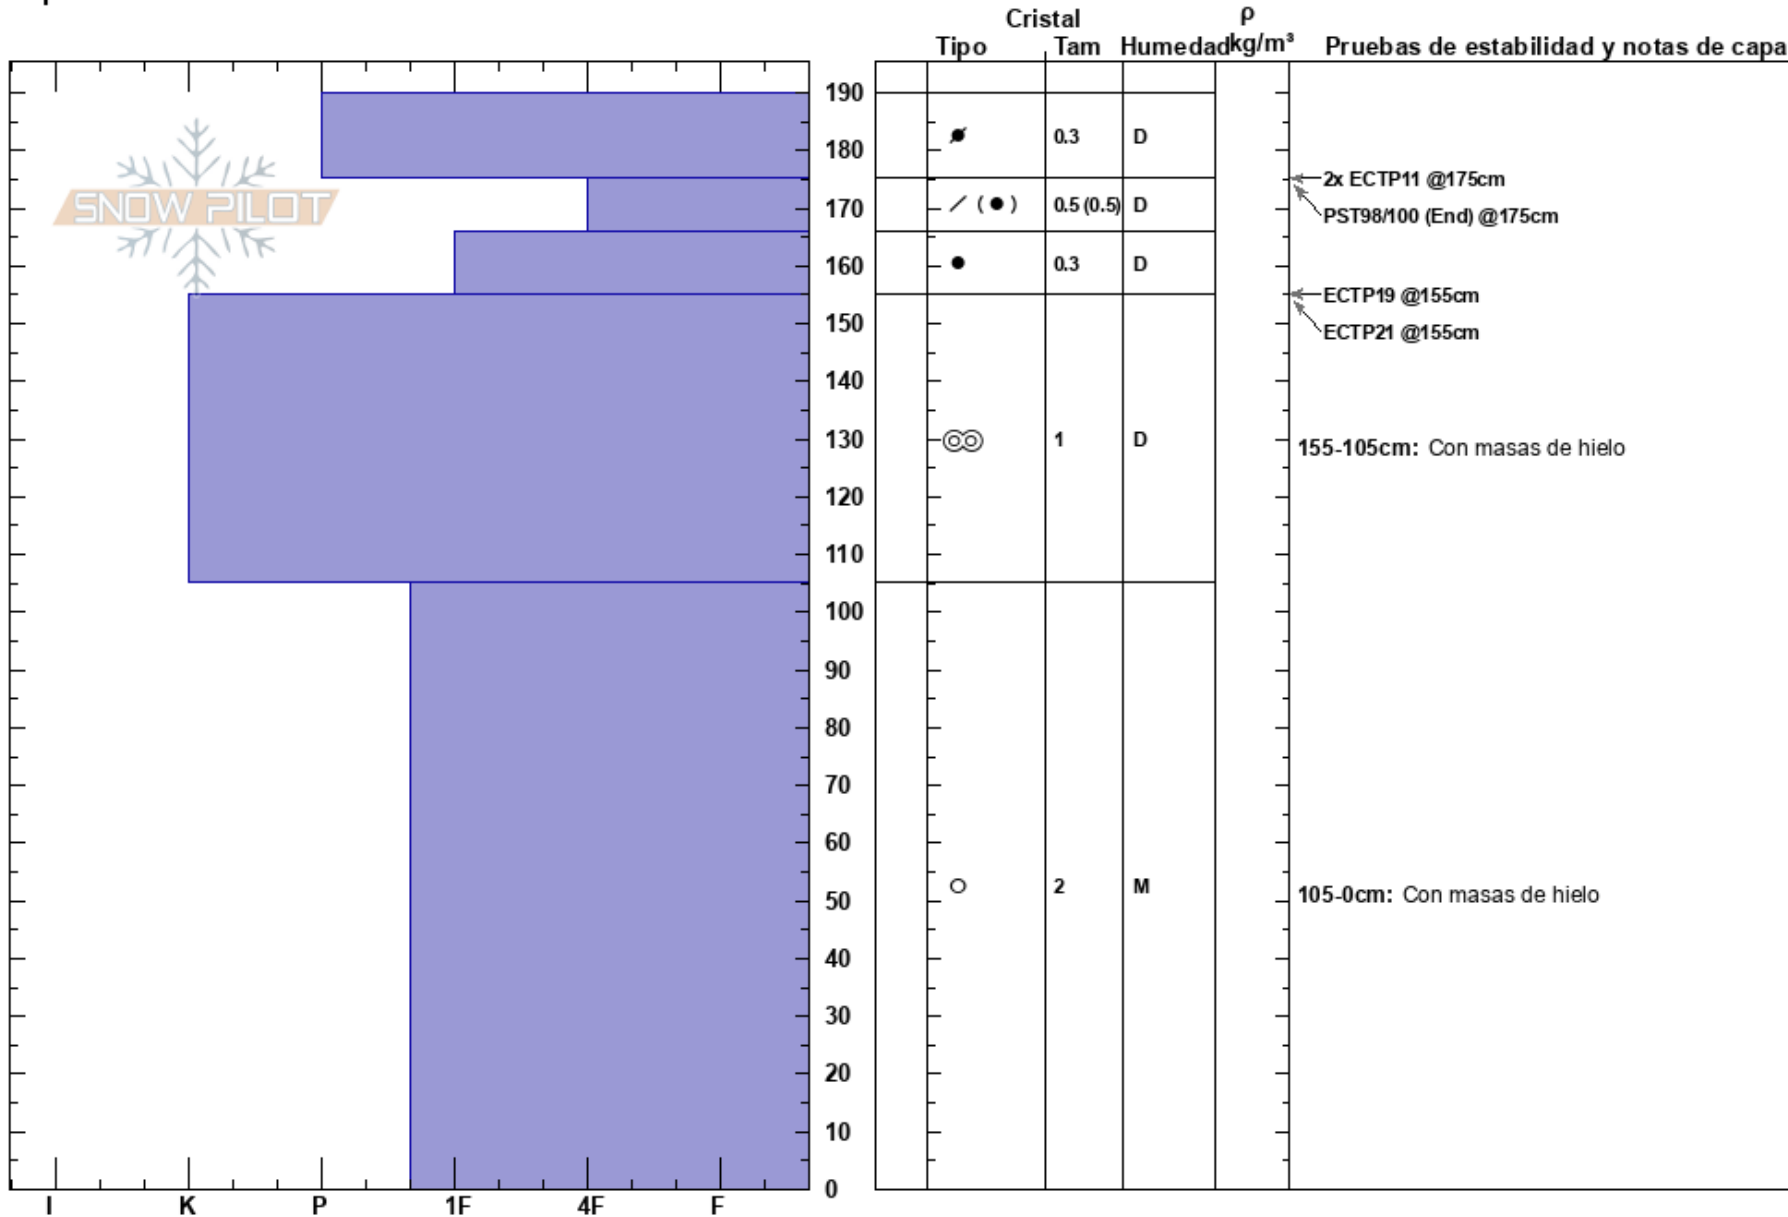

Entrada Valle Norte  
 Bariloche Alrededores  
 Argentina  
 Elevación: 1800 m  
 Exposición: E  
 Específicas:

Baguales baguales  
 24/08/2023 - 12:00  
 Coordenada: -41.49521S, -71.31166W  
 Ángulo de inclinación: 20°  
 Carga del Viento: previamente

Estabilidad:  
 Temp. del aire: -5°C  
 Cielo: BKN  
 Precipitación: NO  
 Viento: W Brisa leve

HS: 190  
 PF: 40  
 PS: 3  
 175-166cm: Problematic layer  
 155-105cm: Con masas de hielo  
 105-0cm: Con masas de hielo