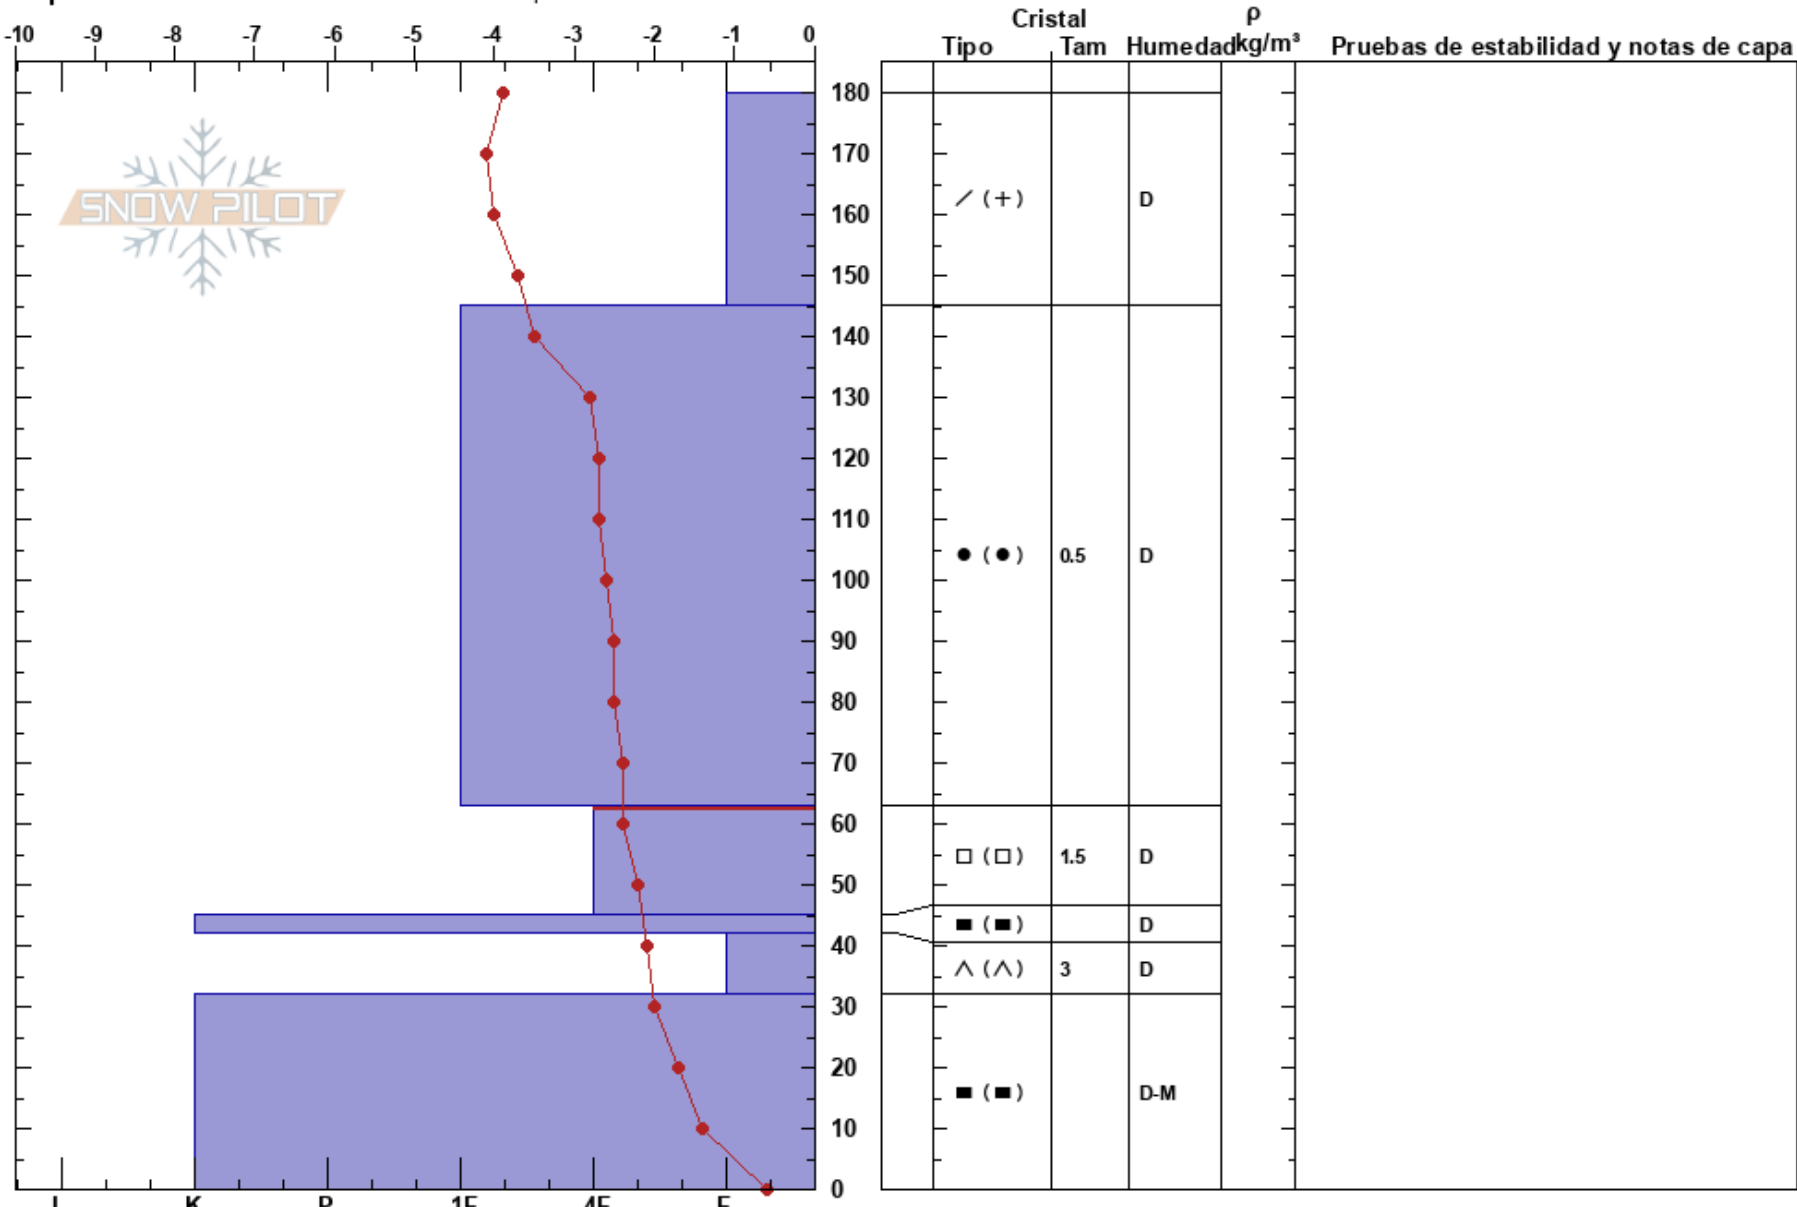

Valle Nevado, M Carpet  
 Andes  
 Chile  
 Elevación: 3048 m  
 Exposición: SE  
 Específicas: Fosa cavada en un estación de esquí

Sergio Vega  
 23/08/2023 - 07:47  
 Coordinada:  
 Ángulo de inclinación: 27°  
 Carga del Viento:

Estabilidad:  
 Temp. del aire: -3.5°C  
 Cielo: OVC  
 Precipitación: S5  
 Viento: W Brisa leve

HS: 180  
 PF: 35 63-45cm: Problematic layer

Notas del capas:

**Notas:** Camila Vergara Lagos. Nevada intensa durante el día anterior, entre mediodía de ayer y el día de hoy, 23 de agosto, se sumaron al manto 75cm de nieve precipitada, con brisa leve y transporte de nieve por viento en zonas altas, donde aún no ha sido posible acceder por las condiciones del tiempo.