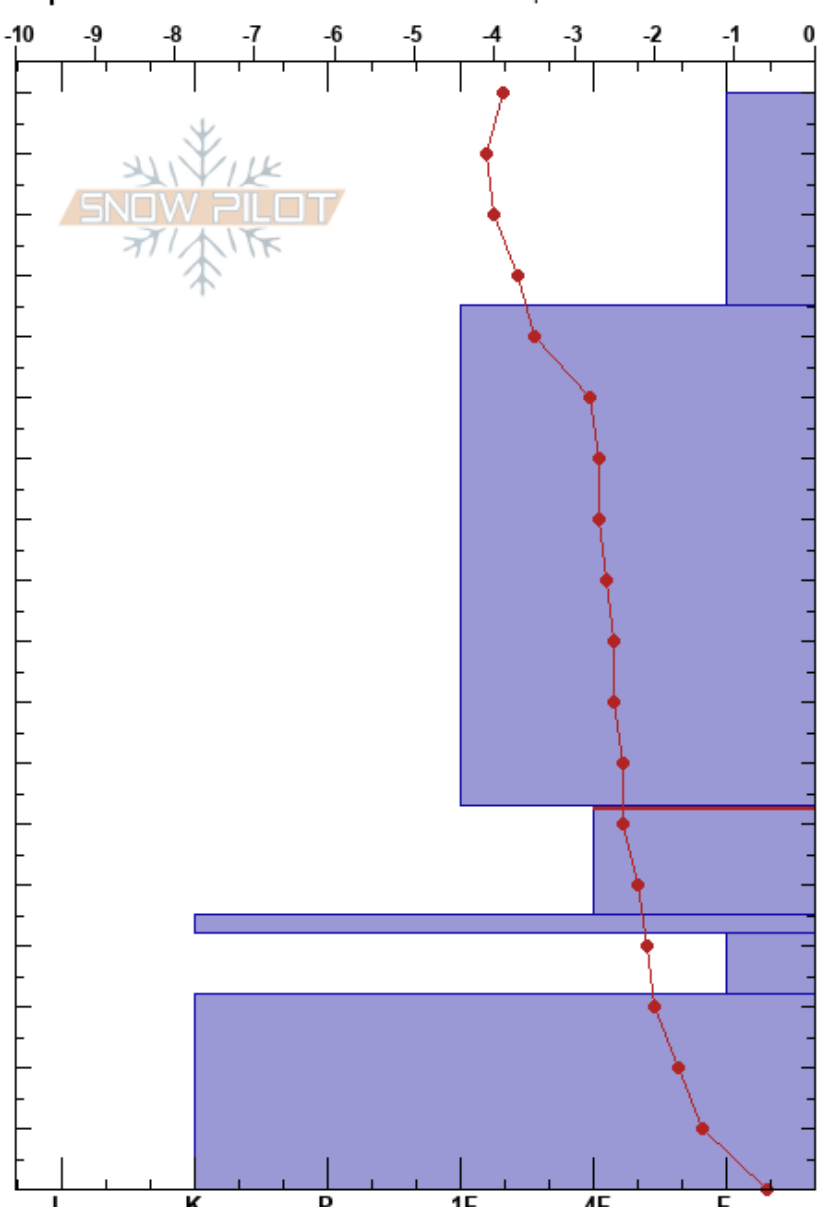

Valle Nevado, M Carpet
 Andes
 Chile
 Elevación: 3048 m
 Exposición: SE
 Específicas: Fosa cavada en un estación de esquí

Sergio Vega
 23/08/2023 - 07:47
 Coordinada:
 Ángulo de inclinación: 27°
 Carga del Viento:

Estabilidad:
 Temp. del aire: -3.5°C
 Cielo: OVC
 Precipitación: S5
 Viento: W Brisa leve

HS: 180
 PF: 35 63-45cm: Problematic layer

Tipo	Cristal		ρ kg/m³	Pruebas de estabilidad y notas de capa
	Tam	Humedad		
/ (+)				
• (•)	0.5			D
□ (□)	1.5			D
■ (■)				D
^ (^)	3			D
■ (■)				D-M

Notas: Camila Vergara Lagos. Nevada intensa durante el día anterior, entre mediodía de ayer y el día de hoy, 23 de agosto, se sumaron al manto 75cm de nieve precipitada, con brisa leve y transporte de nieve por viento en zonas altas, donde aún no ha sido posible acceder por las condiciones del tiempo.