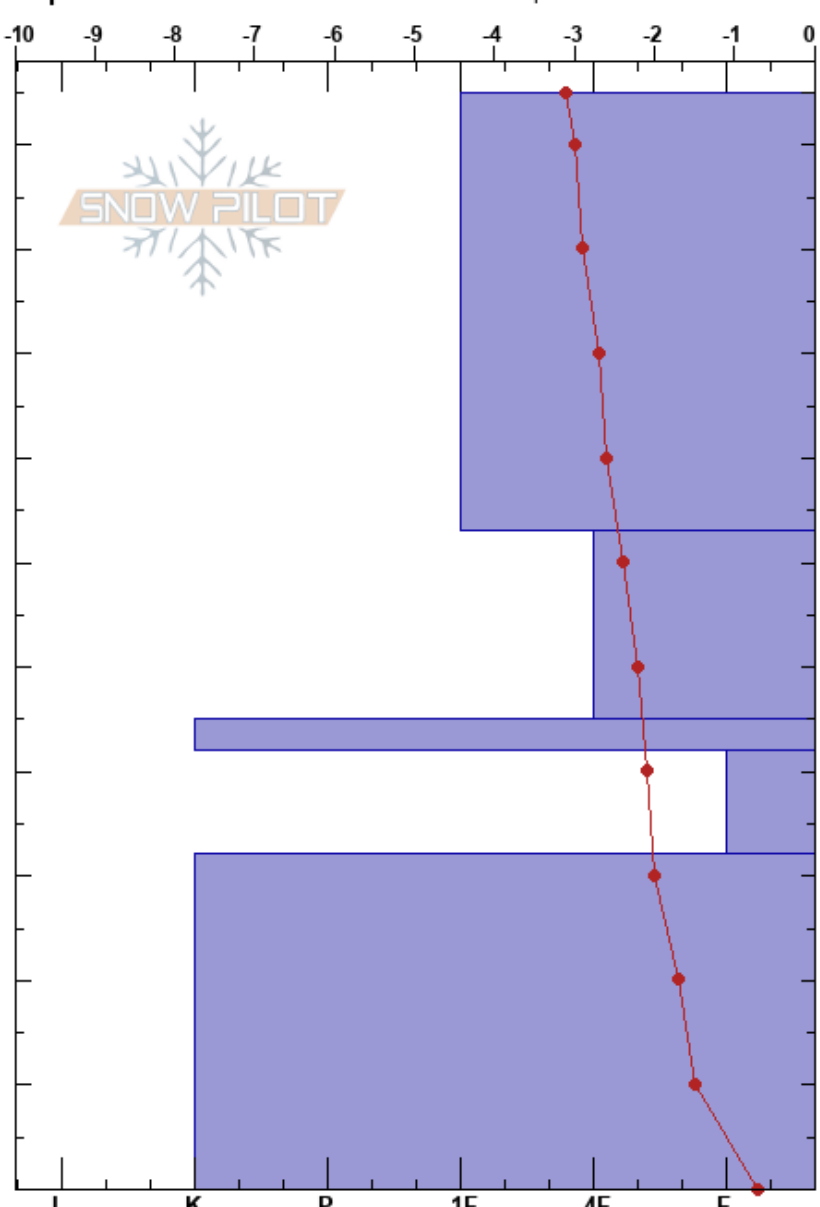

Valle Nevado, M Carpet
 Andes
 Chile
Elevación: 3048 m
Exposición: SE
Específicas: Fosa cavada en un estación de esquí

Sergio Vega
 22/08/2023 - 11:07
Coordinada:
Ángulo de inclinación: 27°
Carga del Viento: si

Estabilidad: HS:105
Temp. del aire: -2.9°C
Cielo: OVC
Precipitación: S-1
Viento: NW Fuerte

Cristal	ρ		Pruebas de estabilidad y notas de capa
	Tipo	Tam	
● (●)	0.5	D	
□ (□)	1.5	D	
■ (■)		D	
^ (^)	3	D	
■ (■)		D-M	

Notas: Perfil realizado por Camila Vergara. La noche previa nevaron aproximadamente 10cm con viento fuerte y trasporte de nieve en las zonas altas, donde no se ha podido acceder por las condiciones de tiempo.