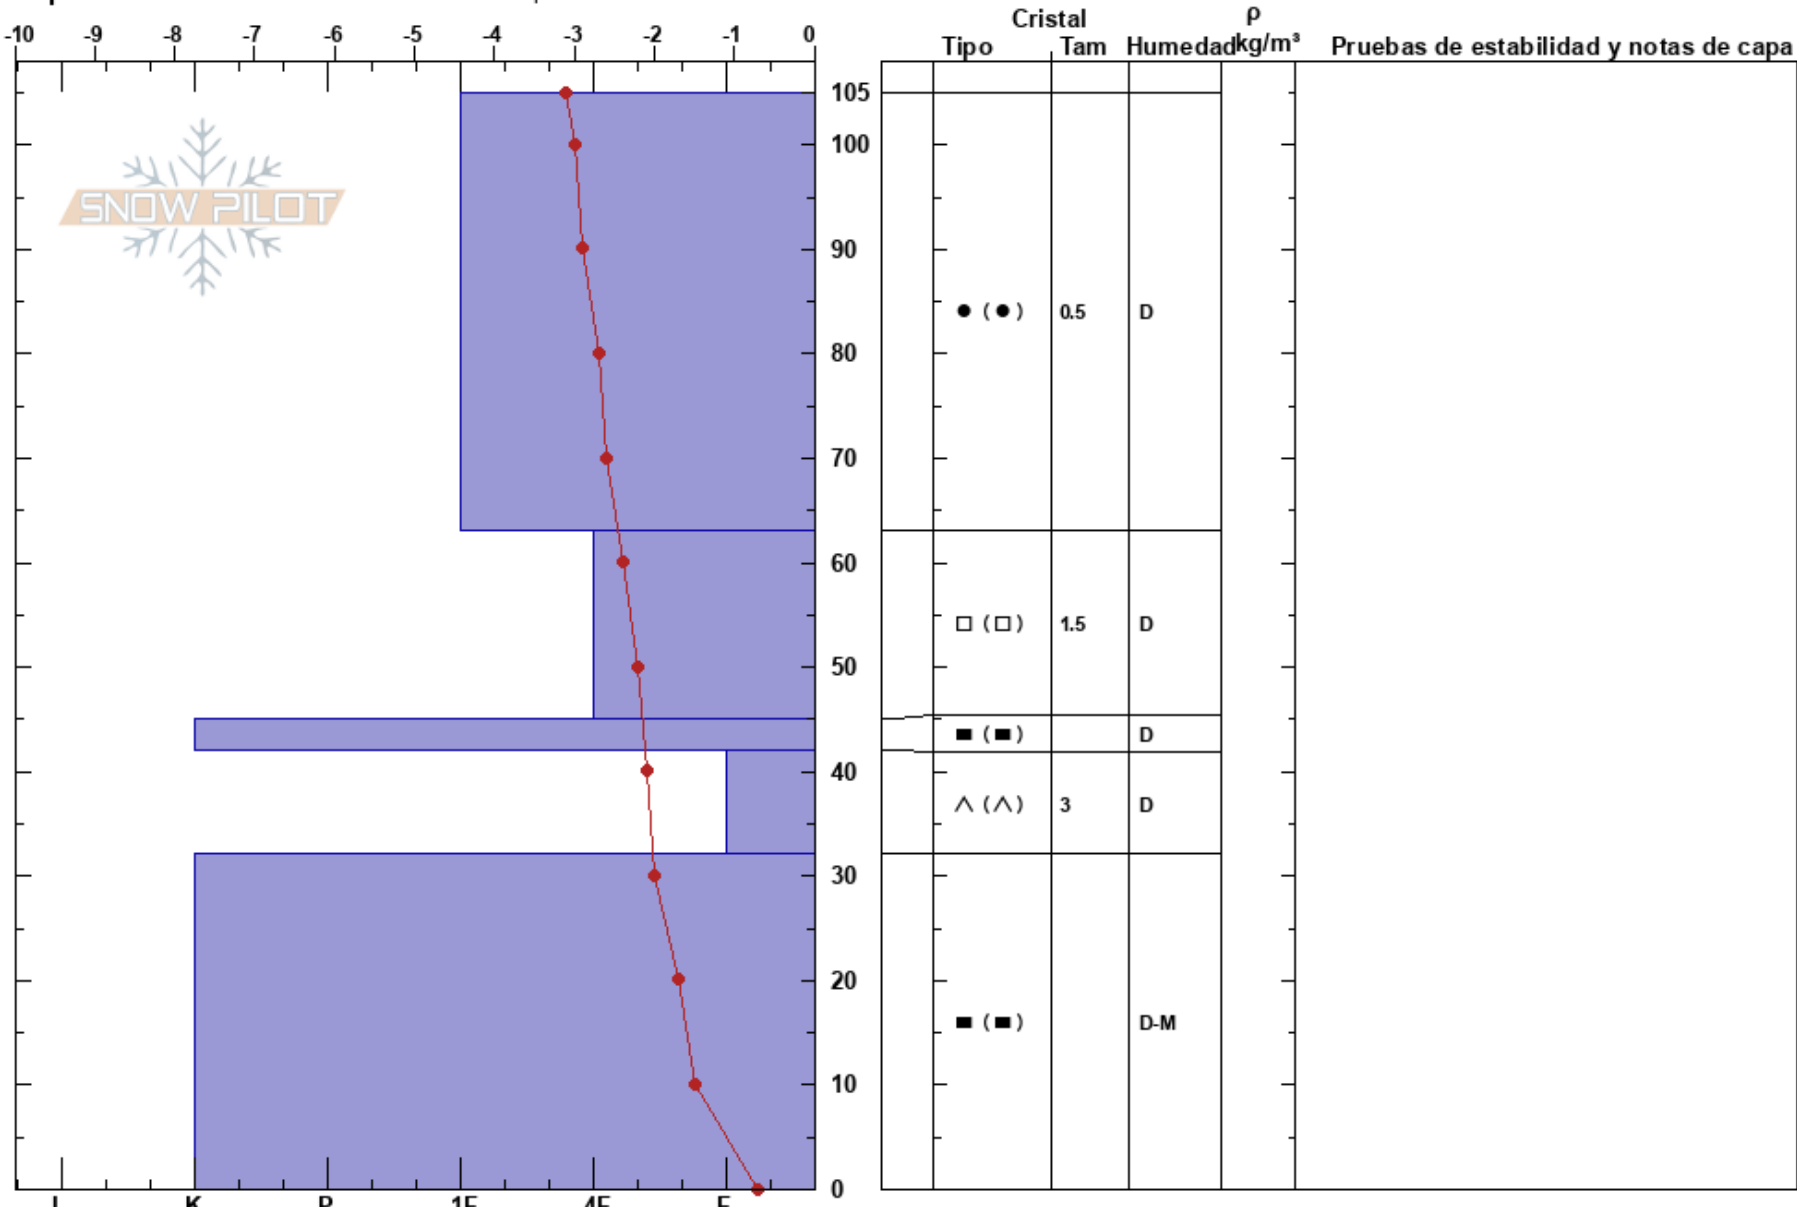

Valle Nevado, M Carpet
 Andes
 Chile
Elevación: 3048 m
Exposición: SE
Específicas: Fosa cavada en un estación de esquí

Sergio Vega
 22/08/2023 - 11:07
Coordinada:
Ángulo de inclinación: 27°
Carga del Viento: si

Estabilidad: HS:105
Temp. del aire: -2.9°C
Cielo: OVC
Precipitación: S-1
Viento: NW Fuerte

Notas: Perfil realizado por Camila Vergara. La noche previa nevaron aproximadamente 10cm con viento fuerte y trasporte de nieve en las zonas altas, donde no se ha podido acceder por las condiciones de tiempo.