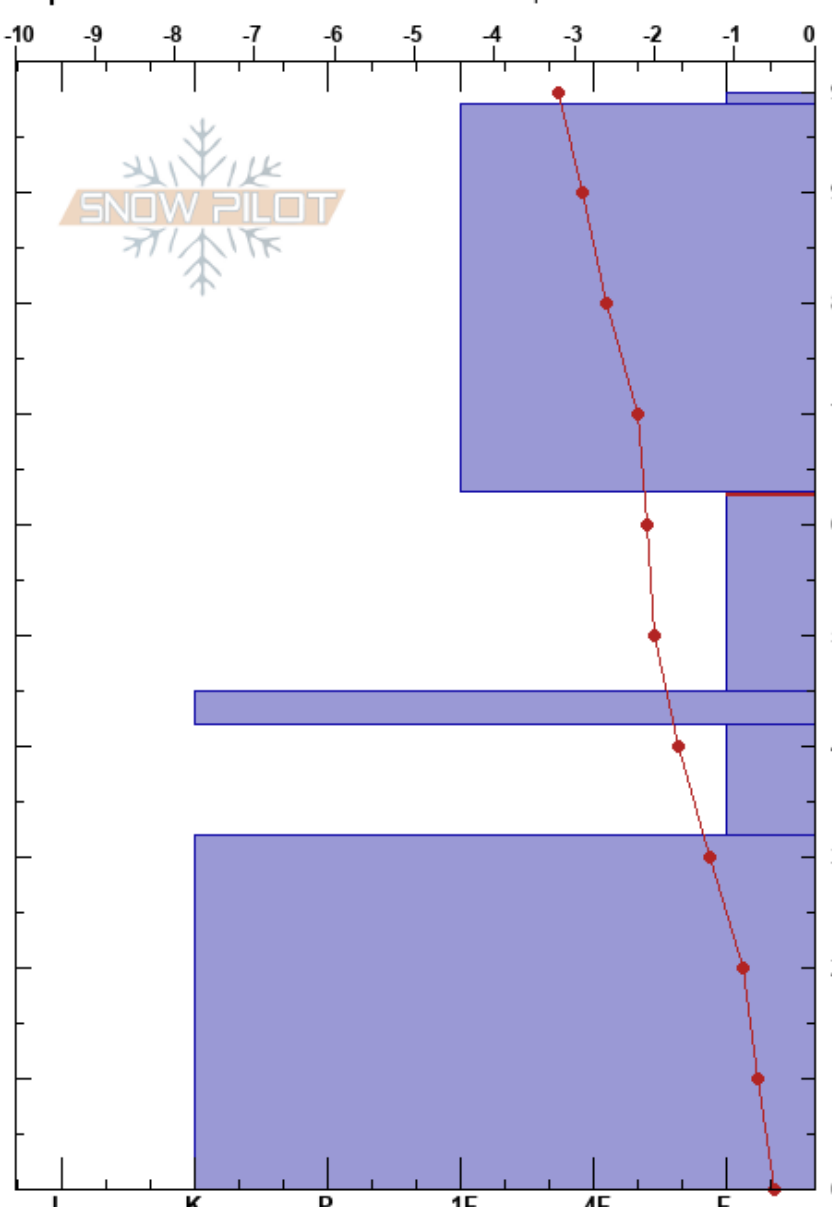

Valle Nevado, M Carpet
 Andes
 Chile
 Elevación: 3048 m
 Exposición: SE
 Específicas: Fosa cavada en un estación de esquí

Sergio Vega
 21/08/2023 - 13:51
 Coordinada:
 Ángulo de inclinación: 27°
 Carga del Viento: si

Estabilidad:
 Temp. del aire: -2.8°C
 Cielo: BKN
 Precipitación: S-1
 Viento: NW Moderada

HS:99
 PF: 98 63-45cm: Problematic layer

Cristal	ρ		Pruebas de estabilidad y notas de capa
	Tipo	Tam	
△ (△)			
△ (∕)			D
● (●)	0.3		D
□ (□)	1.5		D
■ (■)			D
∧ (∧)	3		D
■ (■)			D-M

← CTV, Q1 @63cm CTV18@63

Notas: Perfil realizado por Camila Vergara y Paloma Herrera, luego de 3 día de tormenta, con aproximadamente 30 cm de nieve caía y viento moderado y fuerte.