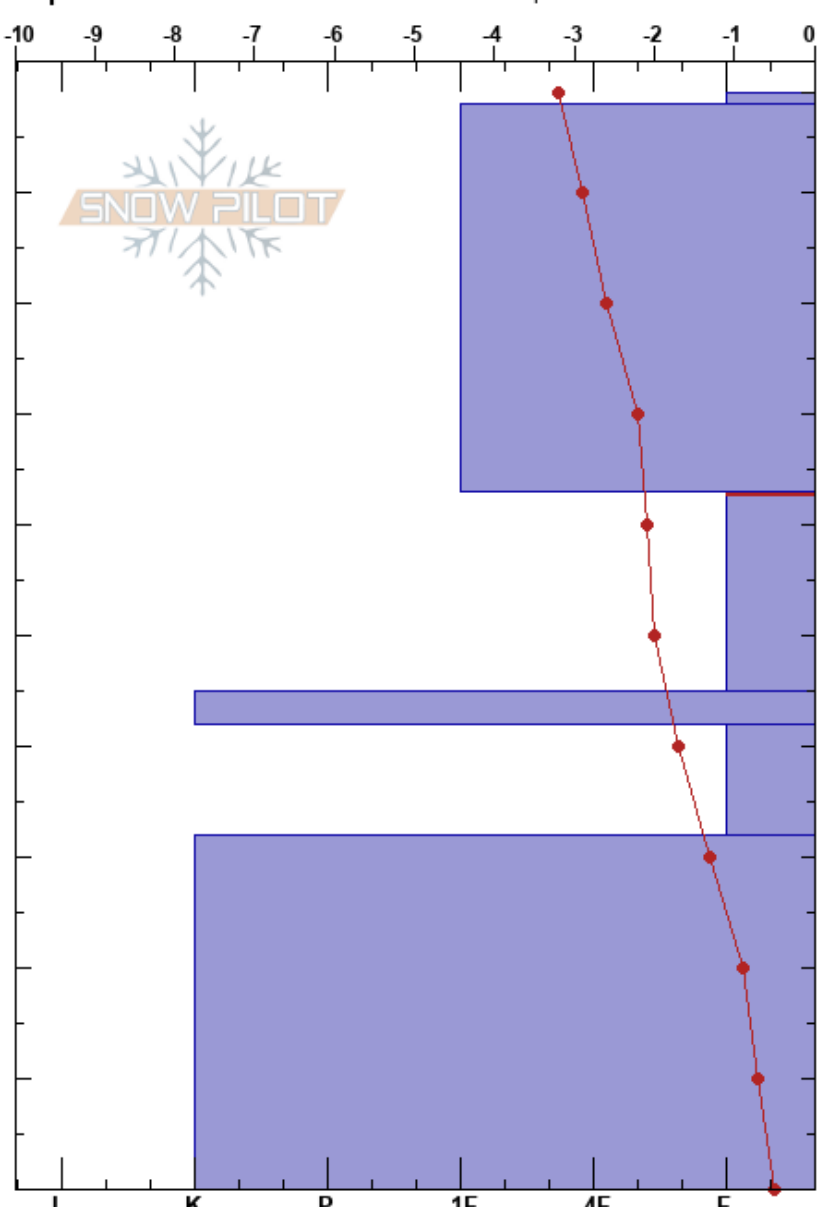

Valle Nevado, M Carpet  
 Andes  
 Chile  
 Elevación: 3048 m  
 Exposición: SE  
 Específicas: Fosa cavada en un estación de esquí

Sergio Vega  
 21/08/2023 - 13:51  
 Coordinada:  
 Ángulo de inclinación: 27°  
 Carga del Viento: si

Estabilidad:  
 Temp. del aire: -2.8°C  
 Cielo: BKN  
 Precipitación: S-1  
 Viento: NW Moderada

HS:99  
 PF: 98 63-45cm: Problematic layer

Cristal	Tipo	Tam	Humedad kg/m³	ρ	Pruebas de estabilidad y notas de capa
	△ (△)				
	△ (△)				
	● (●)	0.3	D		
	□ (□)	1.5	D		←CTV, Q1 @63cm CTV18@63
	■ (■)		D		
	^ (^)	3	D		
	■ (■)		D-M		

Notas: Perfil realizado por Camila Vergara y Paloma Herrera, luego de 3 día de tormenta, con aproximadamente 30 cm de nieve caía y viento moderado y fuerte.