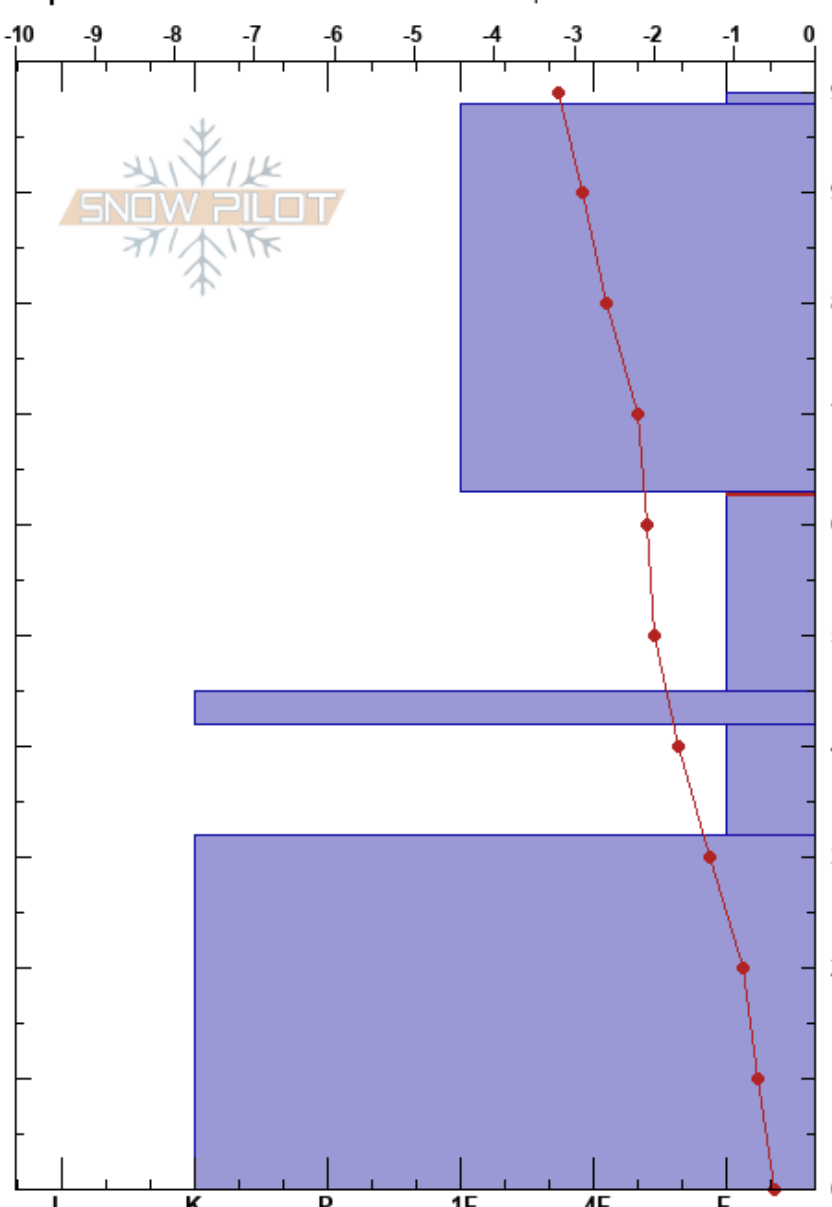

Valle Nevado, M Carpet  
 Andes  
 Chile  
 Elevación: 3048 m  
 Exposición: SE  
 Específicas: Fosa cavada en un estación de esquí

Sergio Vega  
 21/08/2023 - 13:51  
 Coordinada:  
 Ángulo de inclinación: 27°  
 Carga del Viento: si

Estabilidad:  
 Temp. del aire: -2.8°C  
 Cielo: BKN  
 Precipitación: S-1  
 Viento: NW Moderada

HS:99  
 PF: 98 63-45cm: Problematic layer

Cristal	Tipo	Tam	Humedad kg/m³	ρ	Pruebas de estabilidad y notas de capa
	△ (△)				
	△ (∕)				
	● (●)	0.3			
	□ (□)	1.5			←CTV, Q1 @63cm CTV18@63
	■ (■)				
	∧ (∧)	3			
	■ (■)				

Notas: Perfil realizado por Camila Vergara y Paloma Herrera, luego de 3 día de tormenta, con aproximadamente 30 cm de nieve caía y viento moderado y fuerte.