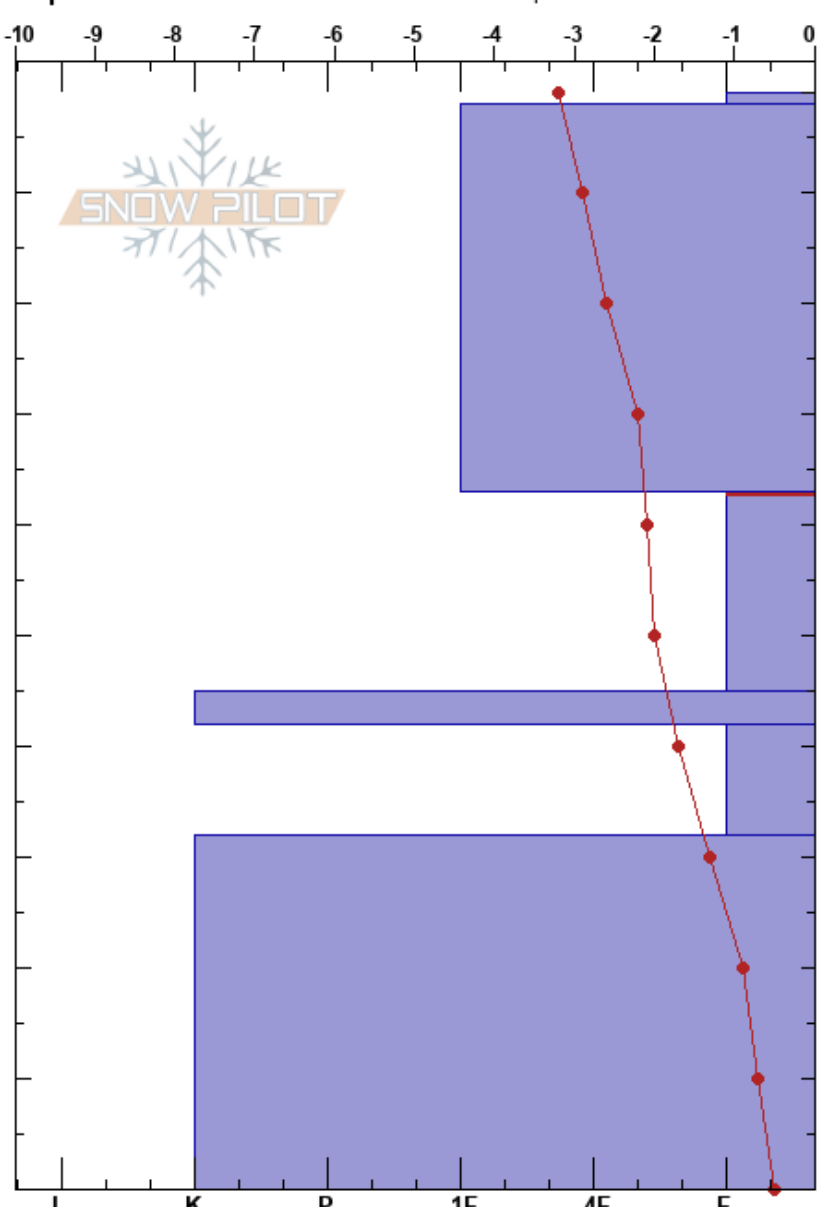

Valle Nevado, M Carpet
 Andes
 Chile
 Elevación: 3048 m
 Exposición: SE
 Específicas: Fosa cavada en un estación de esquí

Sergio Vega
 21/08/2023 - 13:51
 Coordinada:
 Ángulo de inclinación: 27°
 Carga del Viento: si

Estabilidad:
 Temp. del aire: -2.8°C
 Cielo: BKN
 Precipitación: S-1
 Viento: NW Moderada

HS:99
 PF: 98 63-45cm: Problematic layer

Cristal	Tipo	Tam	Humedad kg/m³	ρ	Pruebas de estabilidad y notas de capa
	△ (△)				
	△ (∕)				
	● (●)	0.3	D		
	□ (□)	1.5	D		←CTV, Q1 @63cm CTV18@63
	■ (■)		D		
	^ (^)	3	D		
	■ (■)		D-M		

Notas: Perfil realizado por Camila Vergara y Paloma Herrera, luego de 3 día de tormenta, con aproximadamente 30 cm de nieve caía y viento moderado y fuerte.