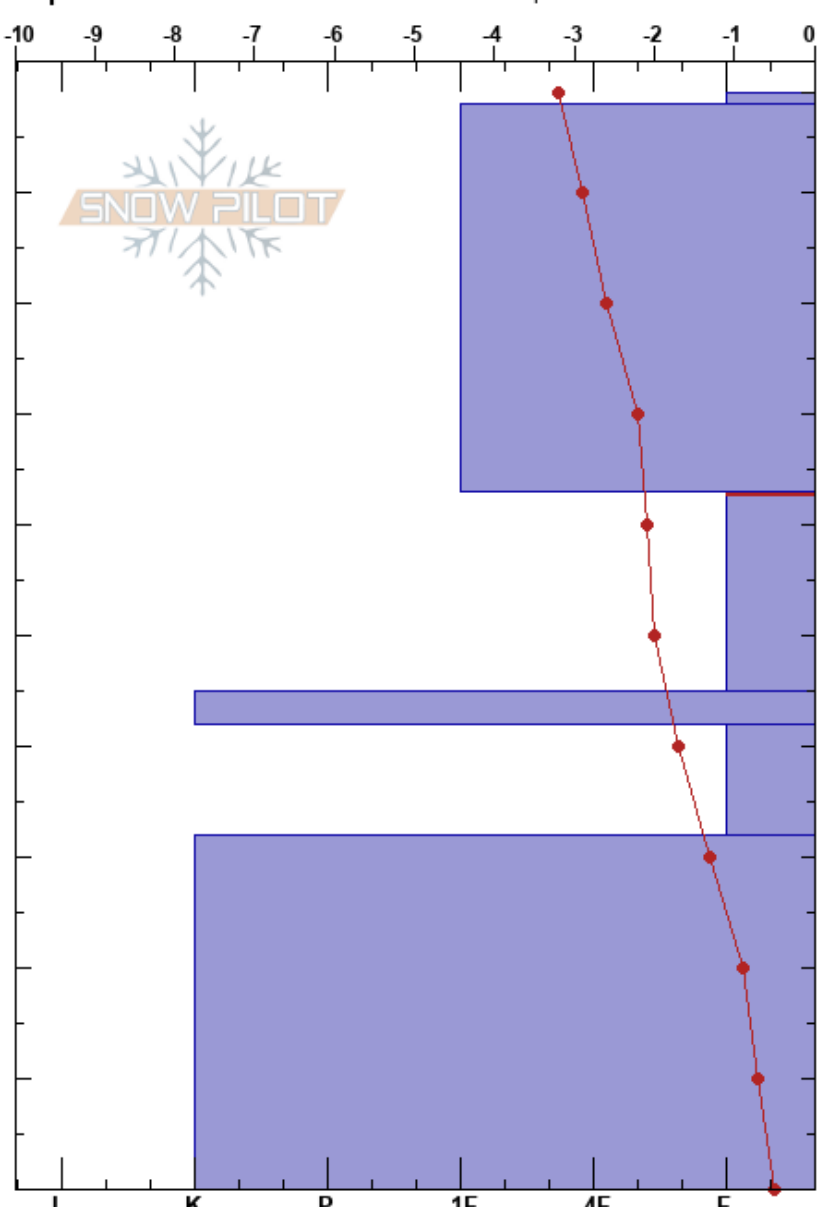

Valle Nevado, M Carpet
 Andes
 Chile
 Elevación: 3048 m
 Exposición: SE
 Específicas: Fosa cavada en un estación de esquí

Sergio Vega
 21/08/2023 - 13:51
 Coordinada:
 Ángulo de inclinación: 27°
 Carga del Viento: si

Estabilidad:
 Temp. del aire: -2.8°C
 Cielo: BKN
 Precipitación: S-1
 Viento: NW Moderada

HS:99
 PF: 98 63-45cm: Problematic layer

Cristal	Tipo	Tam	Humedad	ρ kg/m ³	Pruebas de estabilidad y notas de capa
	△ (△)				
	△ (△)		D		
	● (●)	0.3	D		
	□ (□)	1.5	D		←CTV, Q1 @63cm CTV18@63
	■ (■)		D		
	^ (^)	3	D		
	■ (■)		D-M		

Notas: Perfil realizado por Camila Vergara y Paloma Herrera, luego de 3 día de tormenta, con aproximadamente 30 cm de nieve caía y viento moderado y fuerte.