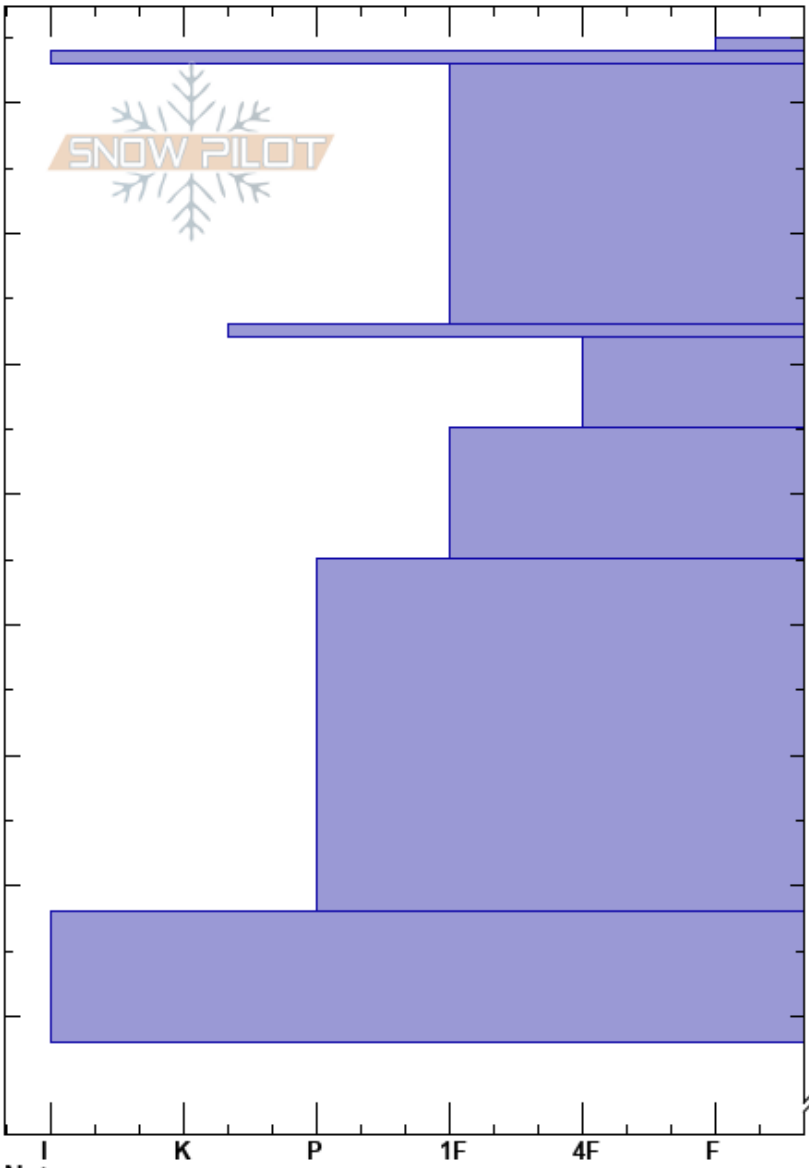

Ollada Sur  
 Bariloche Alrededores  
 Argentina  
 Elevación: 1800 m  
 Exposición: SE  
 Específicas:

Baguales baguales  
 16/08/2023 - 11:30  
 Coordinada: -41.50027S, -71.28833W  
 Ángulo de inclinación: 18°  
 Carga del Viento: no

Estabilidad:  
 Temp. del aire: 0°C  
 Cielo: BKN  
 Precipitación: NO  
 Viento: N Brisa leve

HS: 145  
 PF: 30 144-143cm: 3 mm thick  
 PS: 3 122-115cm: Problematic layer

Pruebas de estabilidad y notas de capa