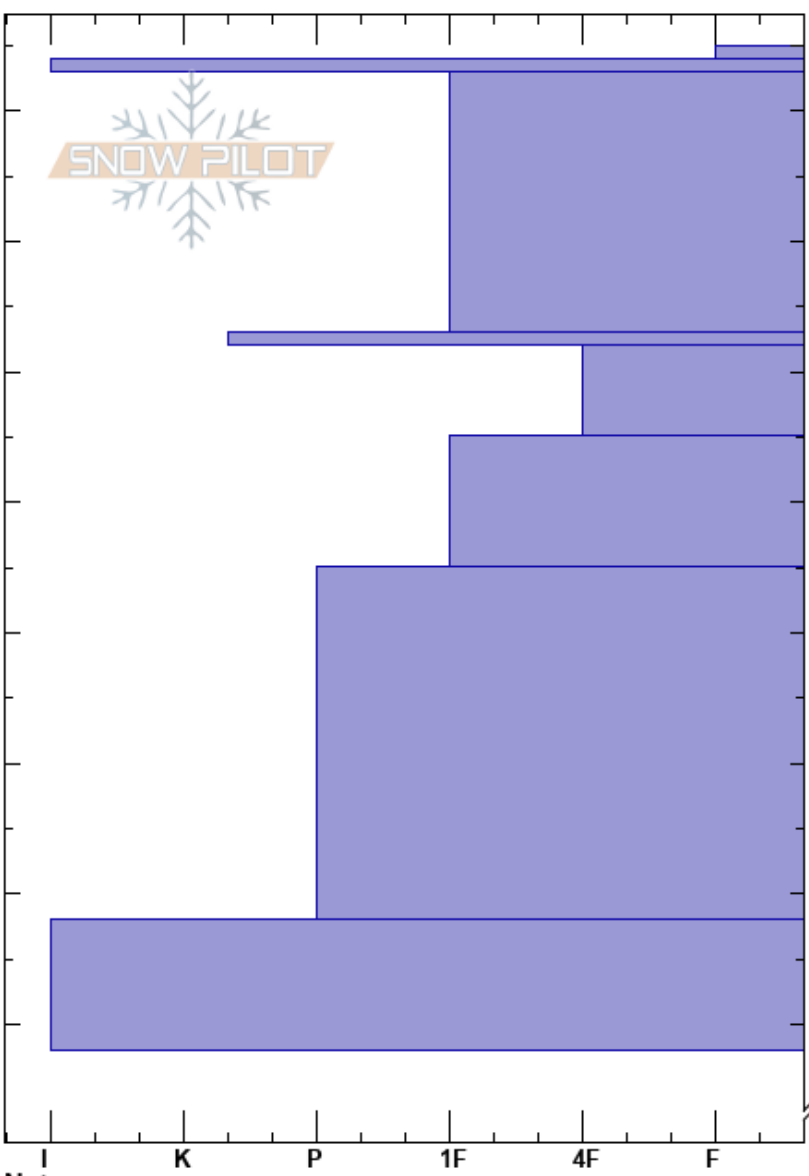

Ollada Sur
 Bariloche Alrededores
 Argentina
 Elevación: 1800 m
 Exposición: SE
 Específicas:

Baguales baguales
 16/08/2023 - 11:30
 Coordinada: -41.50027S, -71.28833W
 Ángulo de inclinación: 18°
 Carga del Viento: no

Estabilidad:
 Temp. del aire: 0°C
 Cielo: BKN
 Precipitación: NO
 Viento: N Brisa leve

HS: 145
 PF: 30 144-143cm: 3 mm thick
 PS: 3 122-115cm: Problematic layer

Pruebas de estabilidad y notas de capa

Cristal	ρ	
	Tipo	Tam Humedad kg/m³
/	2	M
■		M
○	0.5	M
⊙	1	W
○	1.5	W
●	0.3	M
○	0.5	M
⊙	2	M

144-143cm: 3 mm thick

Notas: