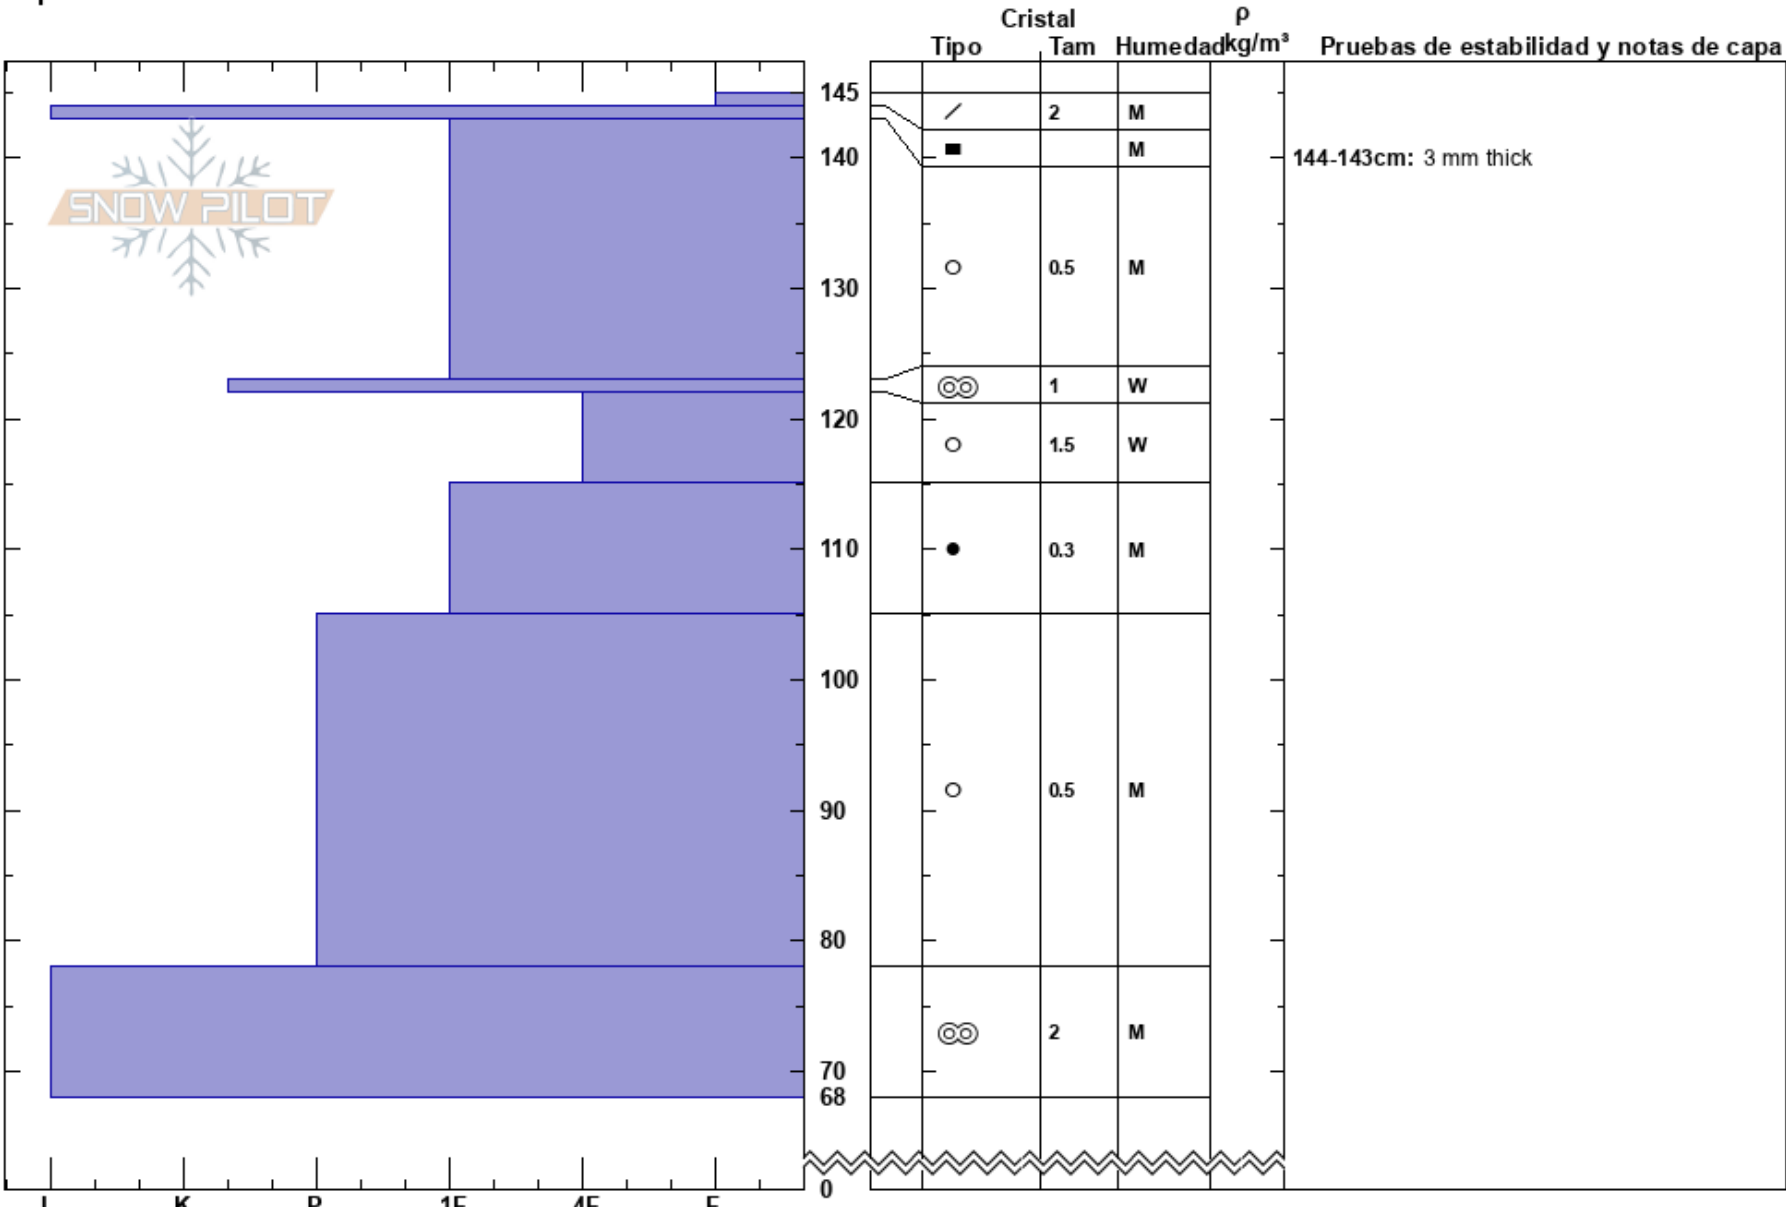

Ollada Sur
 Bariloche Alrededores
 Argentina
 Elevación: 1800 m
 Exposición: SE
 Específicas:

Baguales baguales
 16/08/2023 - 11:30
 Coordinada: -41.50027S, -71.28833W
 Ángulo de inclinación: 18°
 Carga del Viento: no

Estabilidad:
 Temp. del aire: 0°C
 Cielo: BKN
 Precipitación: NO
 Viento: N Brisa leve

HS: 145
 PF: 30 144-143cm: 3 mm thick
 PS: 3 122-115cm: Problematic layer

Pruebas de estabilidad y notas de capa

Notas: