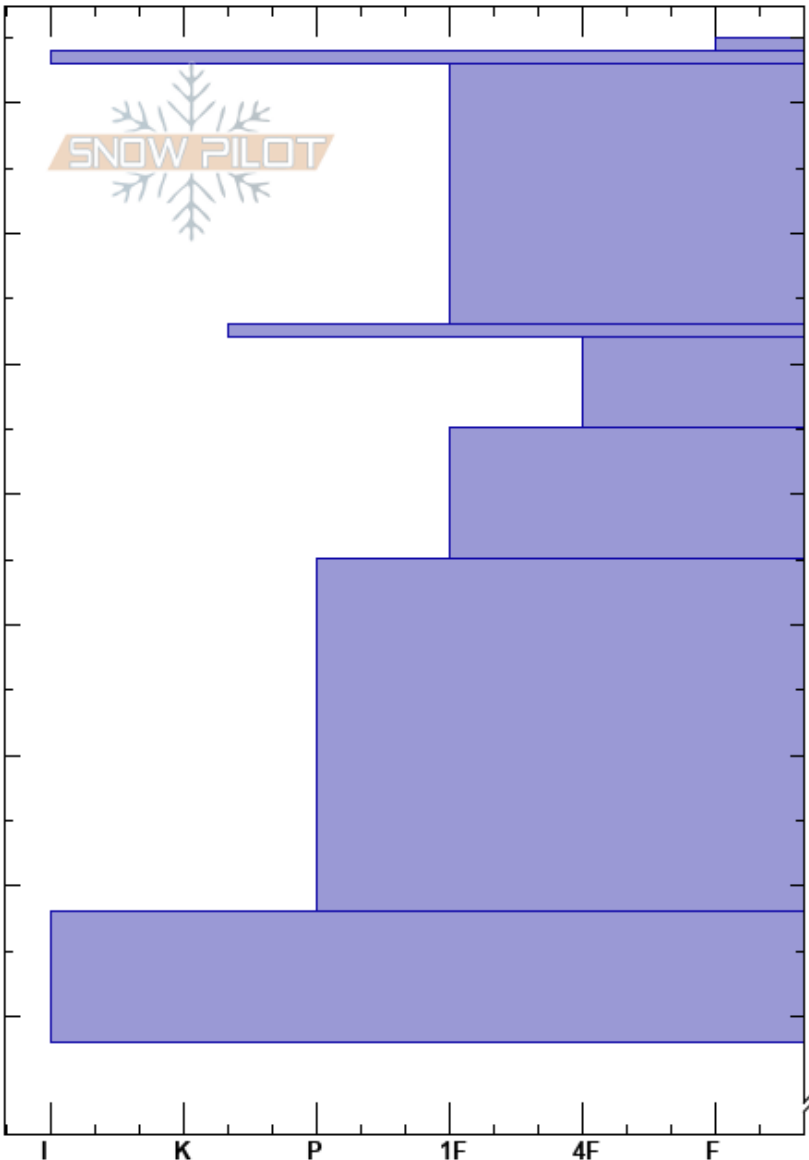

Ollada Sur
 Bariloche Alrededores
 Argentina
 Elevación: 1800 m
 Exposición: SE
 Específicas:

Baguales baguales
 16/08/2023 - 11:30
 Coordenada: -41.50027S, -71.28833W
 Ángulo de inclinación: 18°
 Carga del Viento: no

Estabilidad:
 Temp. del aire: 0°C
 Cielo: BKN
 Precipitación: NO
 Viento: N Brisa leve

HS: 145
 PF: 30 144-143cm: 3 mm thick
 PS: 3 122-115cm: Problematic layer

Pruebas de estabilidad y notas de capa

Cristal Tipo	Tam	Humedad kg/m ³	ρ
/	2		M
■			M
○	0.5		M
⊙⊙	1		W
○	1.5		W
●	0.3		M
○	0.5		M
⊙⊙	2		M