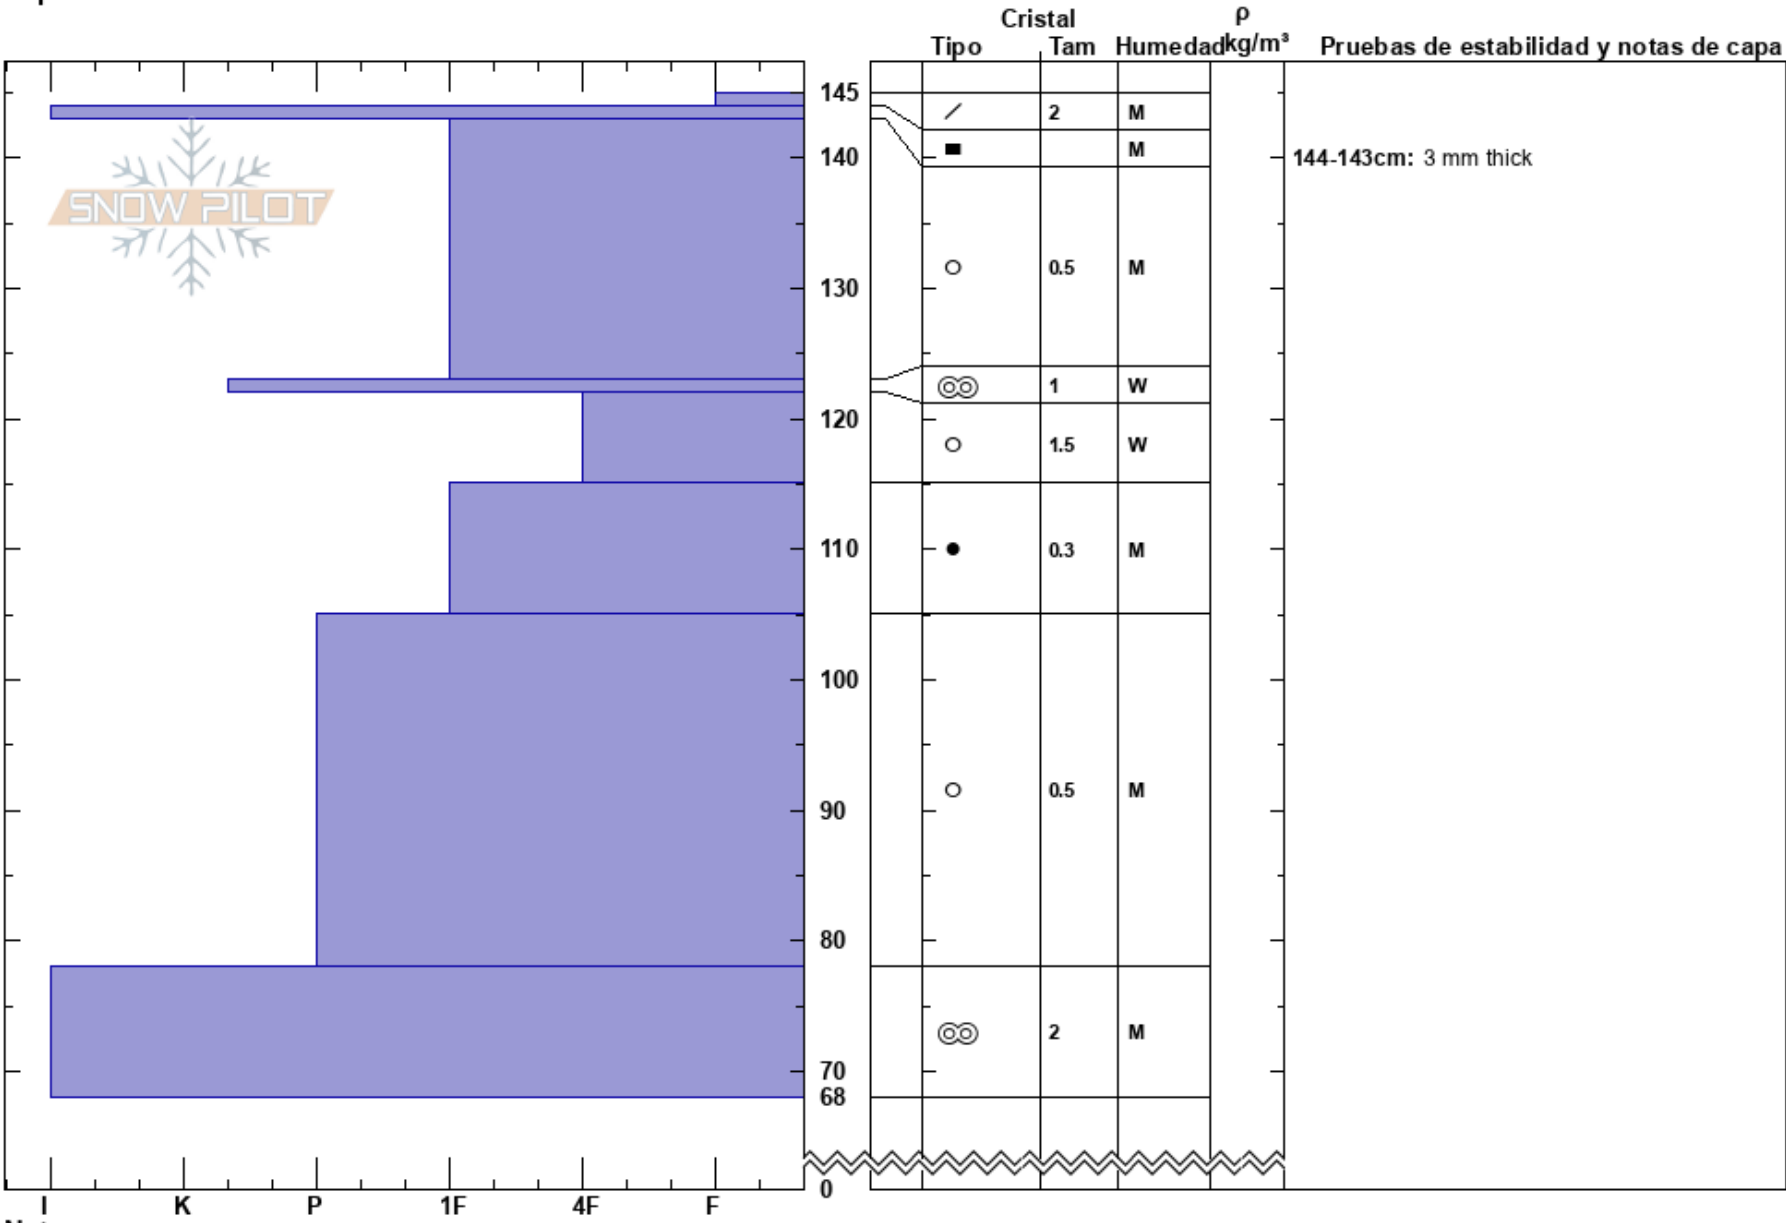

Ollada Sur
 Bariloche Alrededores
 Argentina
 Elevación: 1800 m
 Exposición: SE
 Específicas:

Baguales baguales
 16/08/2023 - 11:30
 Coordinada: -41.50027S, -71.28833W
 Ángulo de inclinación: 18°
 Carga del Viento: no

Estabilidad:
 Temp. del aire: 0°C
 Cielo: BKN
 Precipitación: NO
 Viento: N Brisa leve

HS: 145
 PF: 30 144-143cm: 3 mm thick
 PS: 3 122-115cm: Problematic layer

Pruebas de estabilidad y notas de capa

144-143cm: 3 mm thick