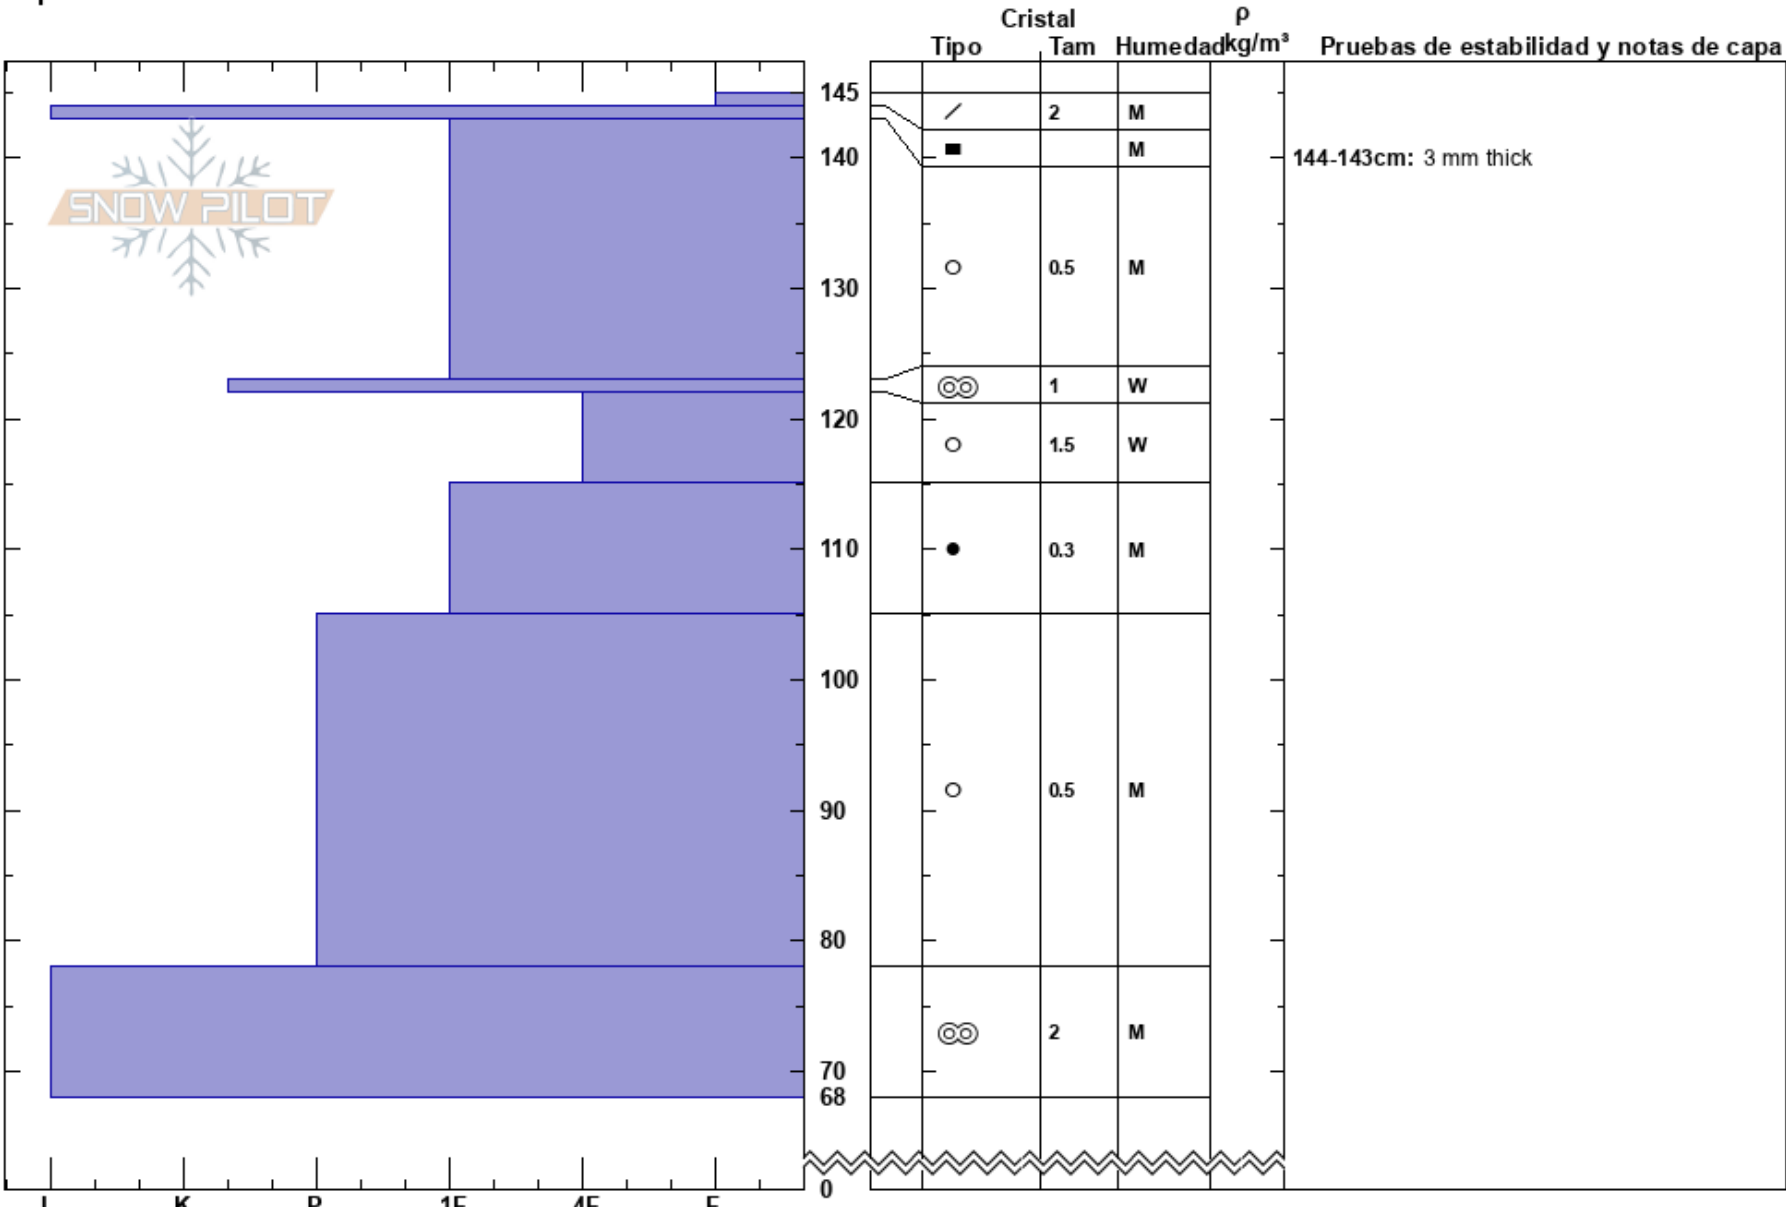

Ollada Sur  
 Bariloche Alrededores  
 Argentina  
 Elevación: 1800 m  
 Exposición: SE  
 Específicas:

Baguales baguales  
 16/08/2023 - 11:30  
 Coordinada: -41.50027S, -71.28833W  
 Ángulo de inclinación: 18°  
 Carga del Viento: no

Estabilidad:  
 Temp. del aire: 0°C  
 Cielo: BKN  
 Precipitación: NO  
 Viento: N Brisa leve

HS: 145  
 PF: 30 144-143cm: 3 mm thick  
 PS: 3 122-115cm: Problematic layer

Pruebas de estabilidad y notas de capa

144-143cm: 3 mm thick

Notas: