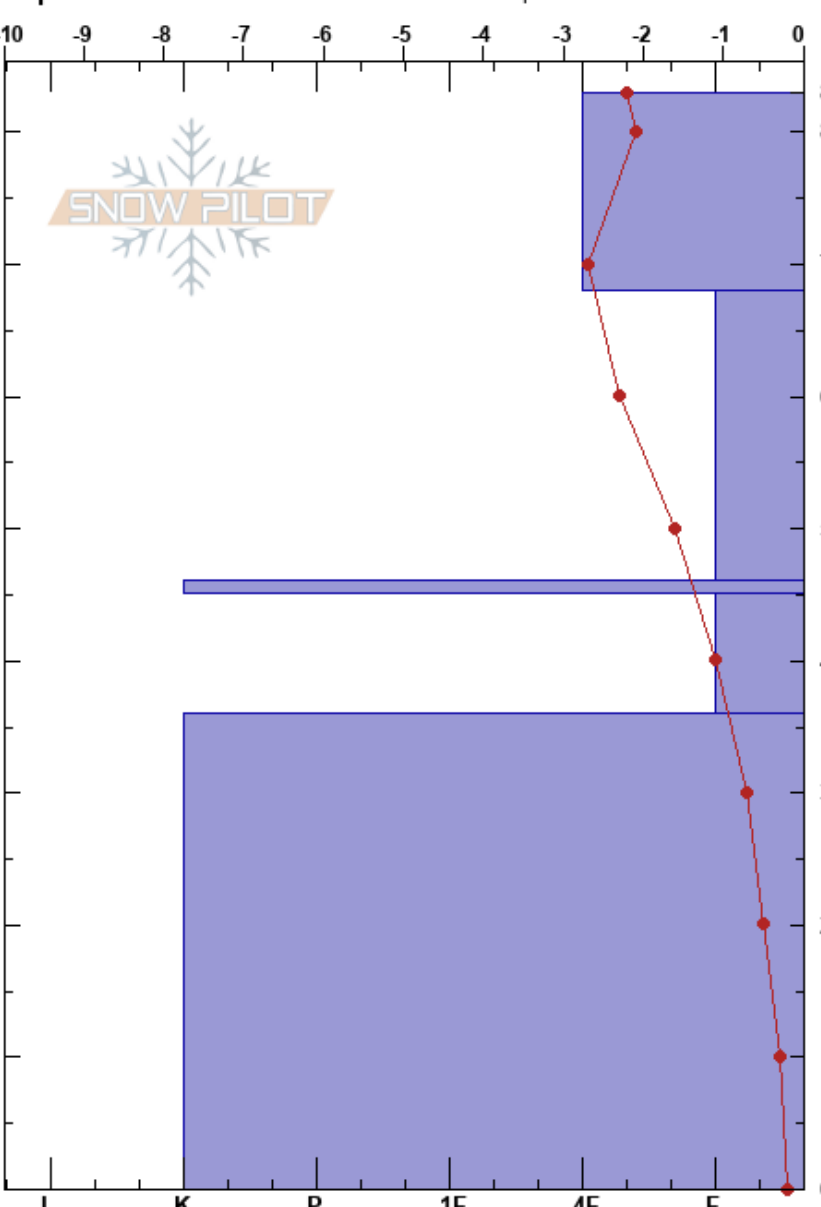

Valle Nevado, M Carpet
 Andes
 Chile
 Elevación: 3048 m
 Exposición: SE
 Específicas: Fosa cavada en un estación de esquí

Sergio Vega
 15/08/2023 - 10:27
 Coordinada:
 Ángulo de inclinación: 27°
 Carga del Viento:

Estabilidad:
 Temp. del aire: 2.6°C
 Cielo: BKN
 Precipitación: NO
 Viento: NW Moderada

HS:83
 PF: 2
 Notas del capas:

Cristal	ρ		Pruebas de estabilidad y notas de capa
	Tipo	Tam	
■ (■)			
● (●)	0.5 (0.3)	D	
□ (∧)	2	D	
■ (■)			
∧ (∧)	3	D-M	
■ (■)		M-W	

Notas: Perfil realizado por Camila Vergara, con el objetivo de ver la estabilidad del manto nivoso considerando las probable precipitaciones que se anuncian para estos días.