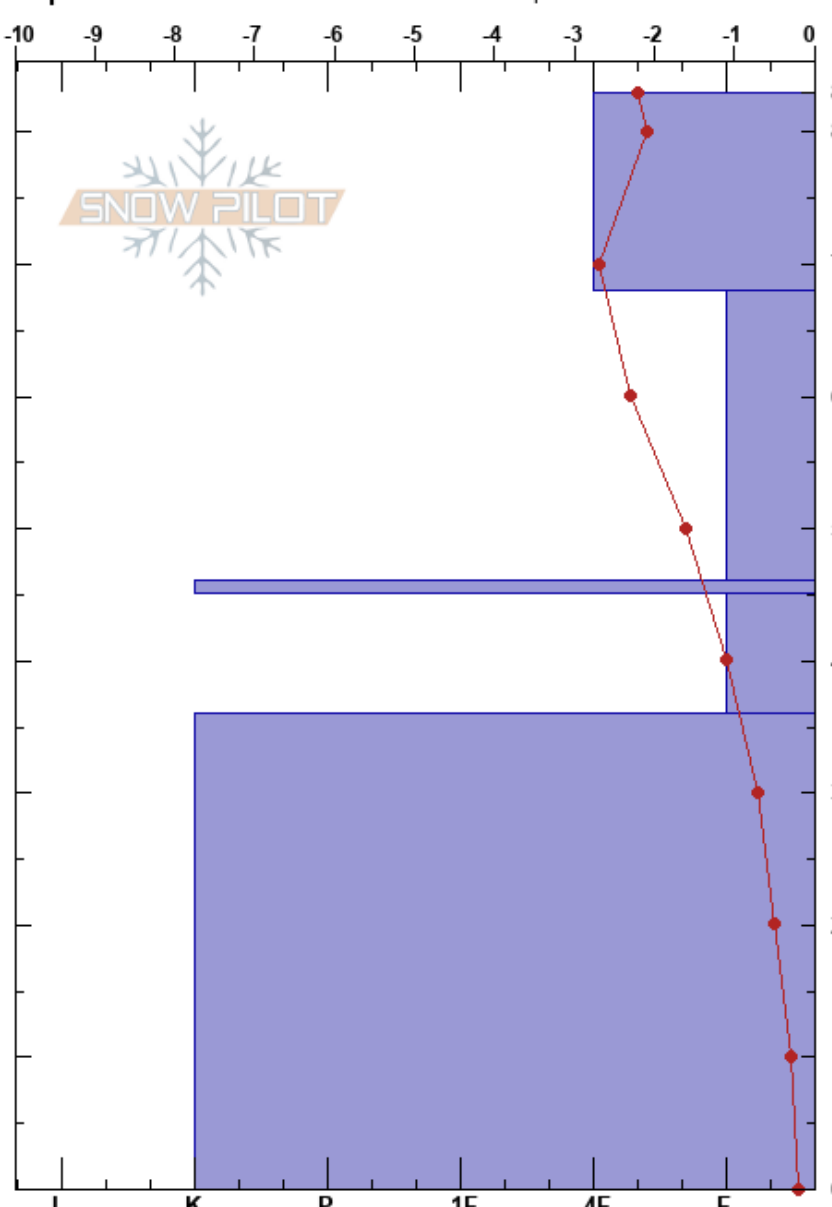

Valle Nevado, M Carpet
 Andes
 Chile
 Elevación: 3048 m
 Exposición: SE
 Específicas: Fosa cavada en un estación de esquí

Sergio Vega
 15/08/2023 - 10:27
 Coordinada:
 Ángulo de inclinación: 27°
 Carga del Viento:

Estabilidad:
 Temp. del aire: 2.6°C
 Cielo: BKN
 Precipitación: NO
 Viento: NW Moderada

HS:83
 PF: 2
 Notas del capas:

Cristal	ρ		Pruebas de estabilidad y notas de capa
	Tipo	Tam	
■ (■)			
● (●)	0.5 (0.3)	D	
□ (∧)	2	D	
■ (■)			
∧ (∧)	3	D-M	
■ (■)		M-W	

Notas: Perfil realizado por Camila Vergara, con el objetivo de ver la estabilidad del manto nivoso considerando las probable precipitaciones que se anuncian para estos días.