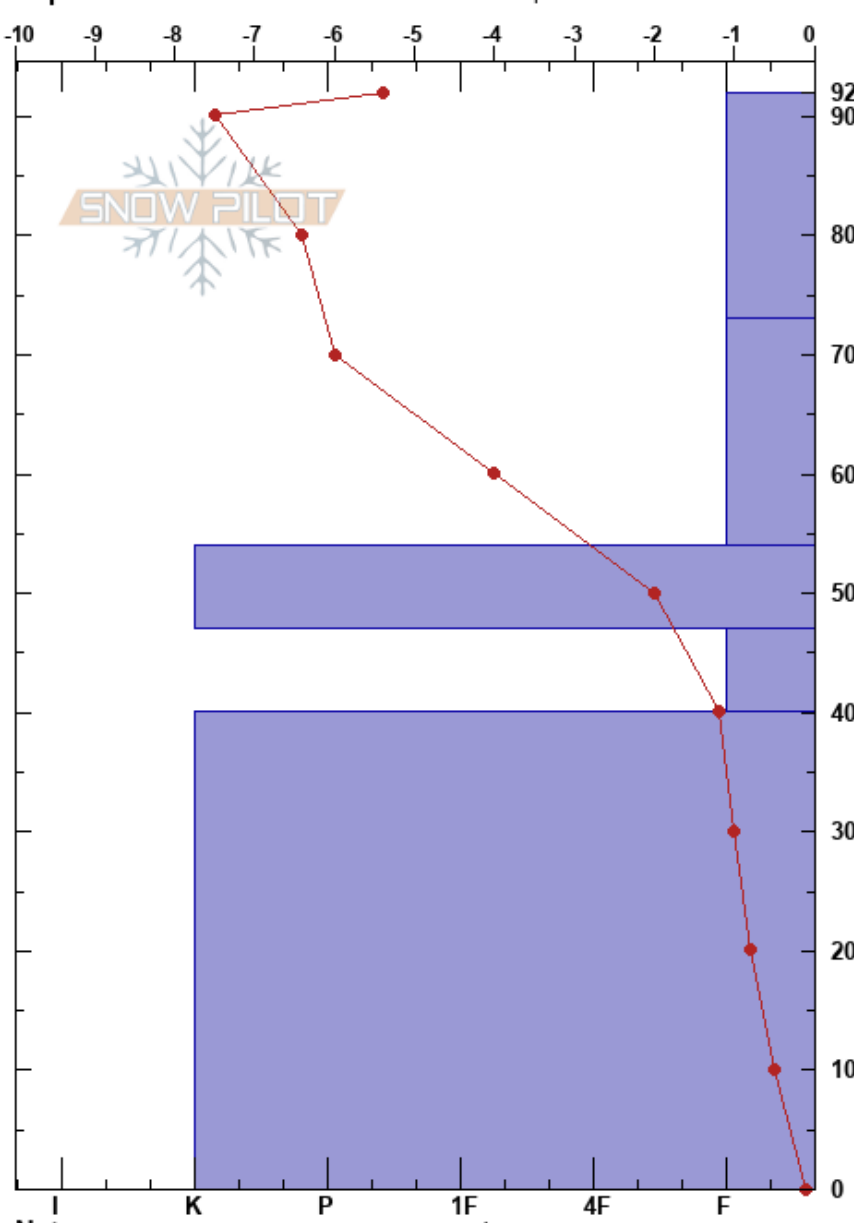

Valle Nevado, M Carpet
 Andes
 Chile
 Elevación: 3048 m
 Exposición: SE
 Específicas: Fosa cavada en un estación de esquí

Sergio Vega
 11/08/2023 - 08:30
 Coordinada:
 Ángulo de inclinación: 27°
 Carga del Viento:

Estabilidad:
 Temp. del aire: -0.2°C
 Cielo: BKN
 Precipitación: NO
 Viento: W Brisa leve

HS:92

Notas del capas:

Cristal	ρ		Pruebas de estabilidad y notas de capa
	Tipo	Tam	
/ (Σ)			D
□ (□)	(1.5)		D
■ (■)			D
□ (^)	2		D
■ (■)			D

Notas: Perfil realizado por Camila Vergara, día posterior a tormenta.