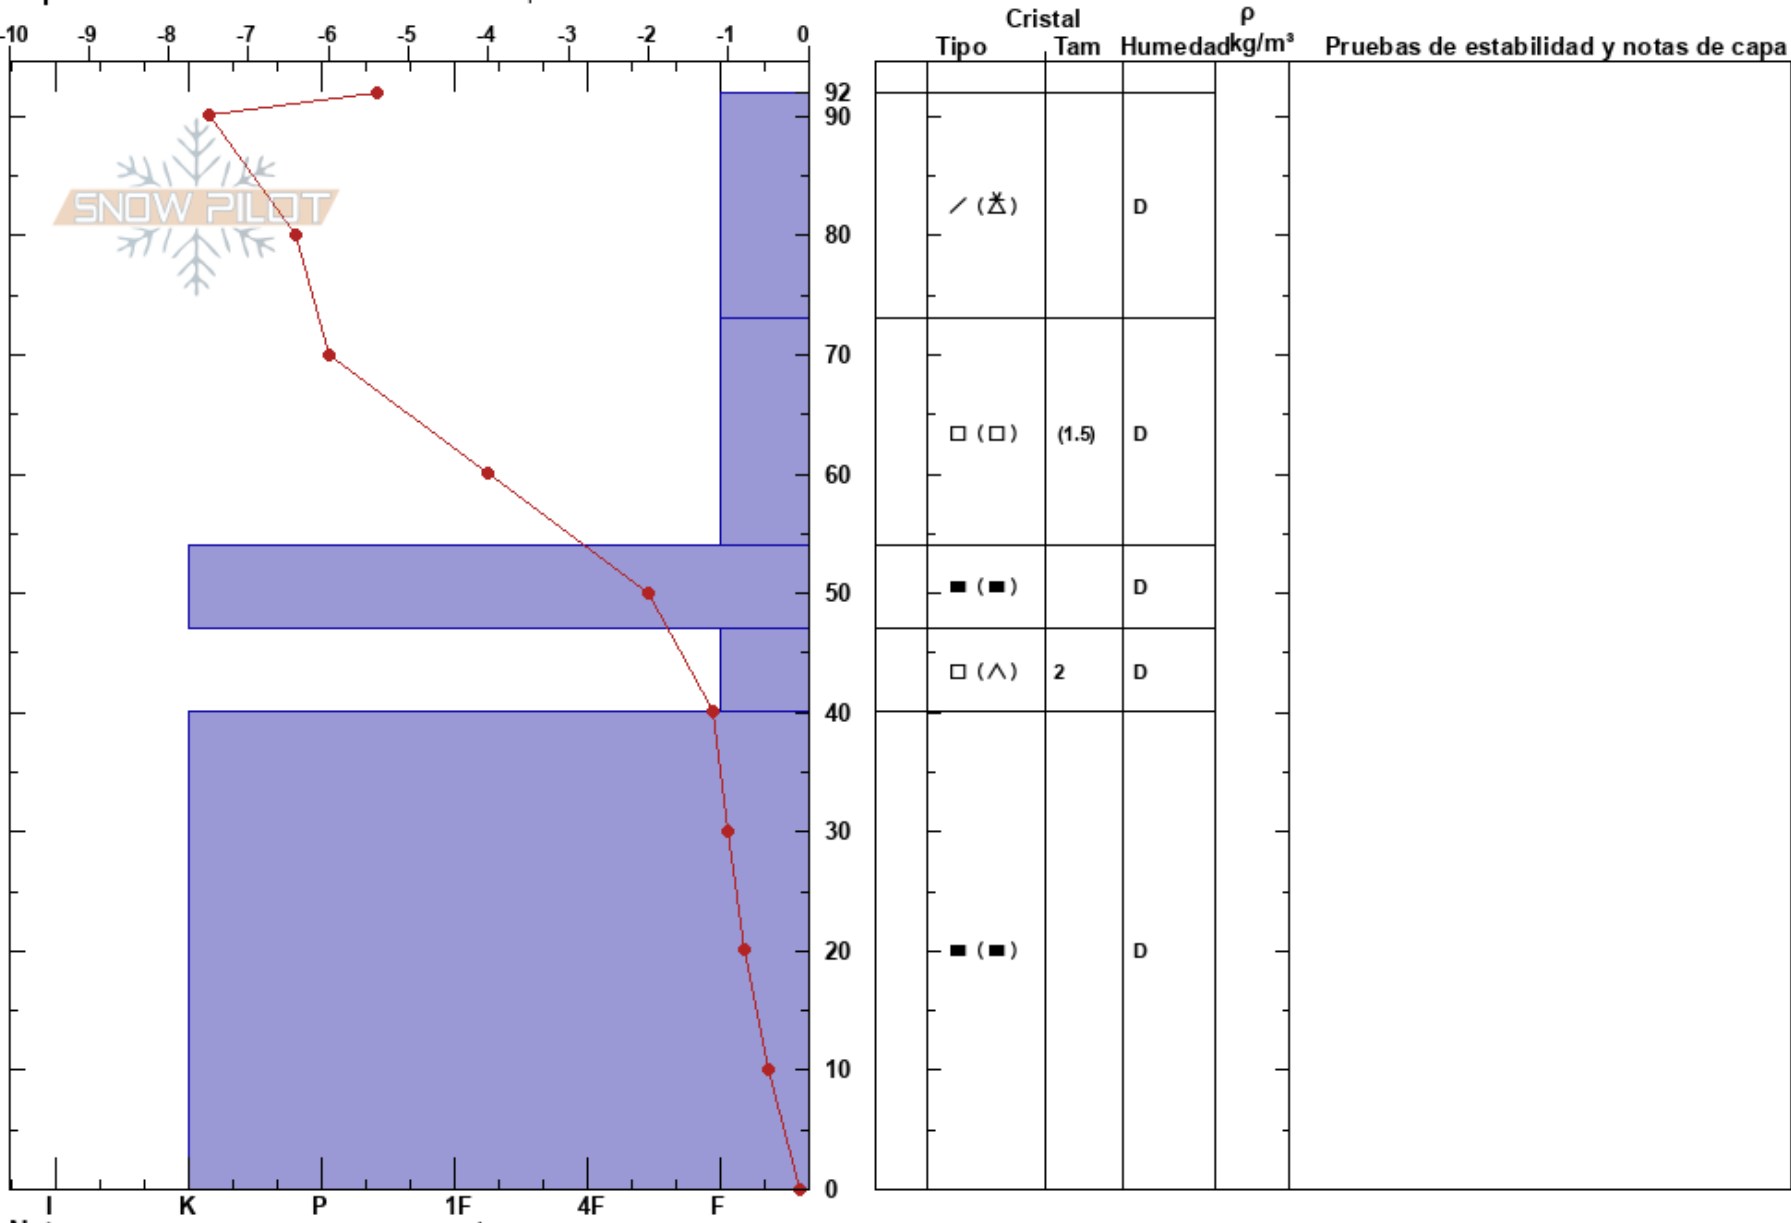

Valle Nevado, M Carpet
 Andes
 Chile
 Elevación: 3048 m
 Exposición: SE
 Específicas: Fosa cavada en un estación de esquí

Sergio Vega
 11/08/2023 - 08:30
 Coordinada:
 Ángulo de inclinación: 27°
 Carga del Viento:

Estabilidad:
 Temp. del aire: -0.2°C
 Cielo: BKN
 Precipitación: NO
 Viento: W Brisa leve

HS:92 Notas del capas:

Notas: Perfil realizado por Camila Vergara, día posterior a tormenta.