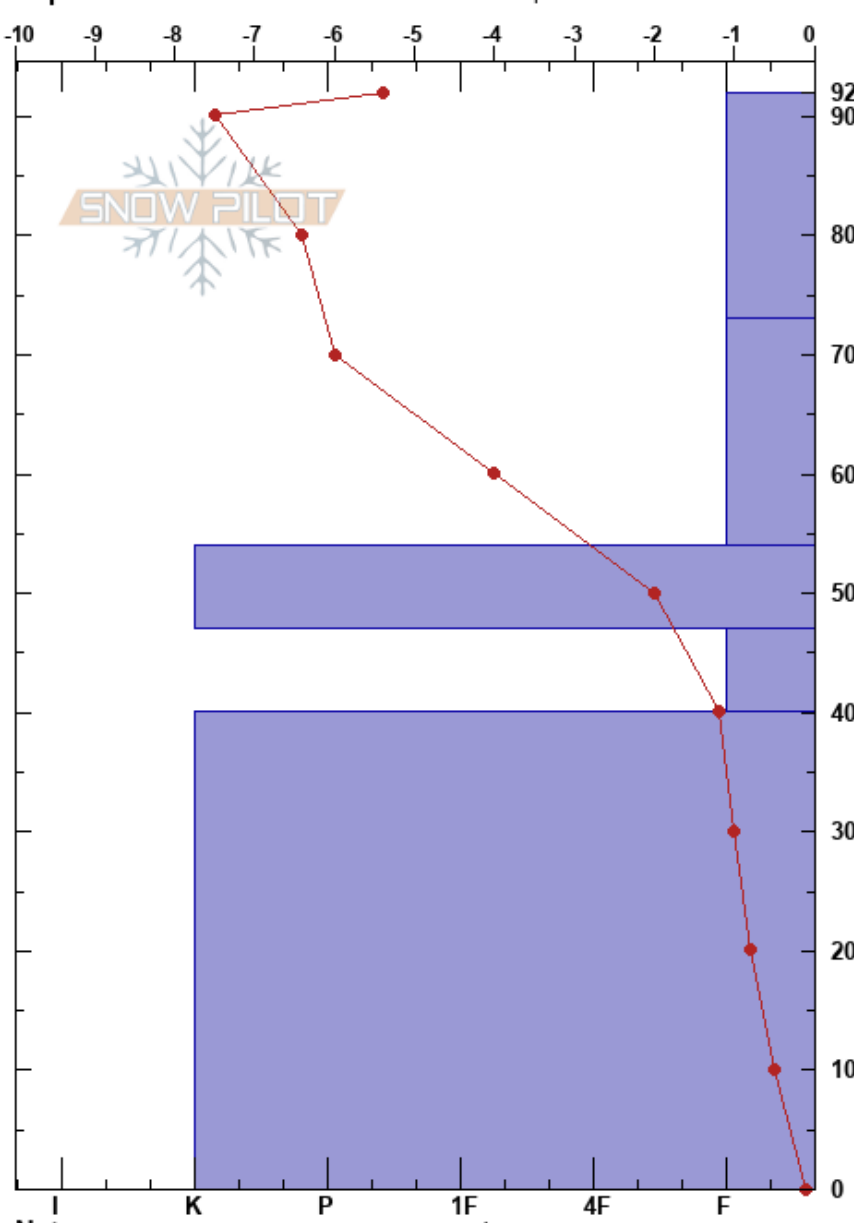

Valle Nevado, M Carpet
 Andes
 Chile
 Elevación: 3048 m
 Exposición: SE
 Específicas: Fosa cavada en un estación de esquí

Sergio Vega
 11/08/2023 - 08:30
 Coordinada:
 Ángulo de inclinación: 27°
 Carga del Viento:

Estabilidad:
 Temp. del aire: -0.2°C
 Cielo: BKN
 Precipitación: NO
 Viento: W Brisa leve

HS:92

Notas del capas:

Tipo	Cristal		ρ kg/m³	Pruebas de estabilidad y notas de capa
	Tam	Humedad		
/ (Σ)		D		
□ (□)	(1.5)	D		
■ (■)		D		
□ (^)	2	D		
■ (■)		D		

Notas: Perfil realizado por Camila Vergara, día posterior a tormenta.