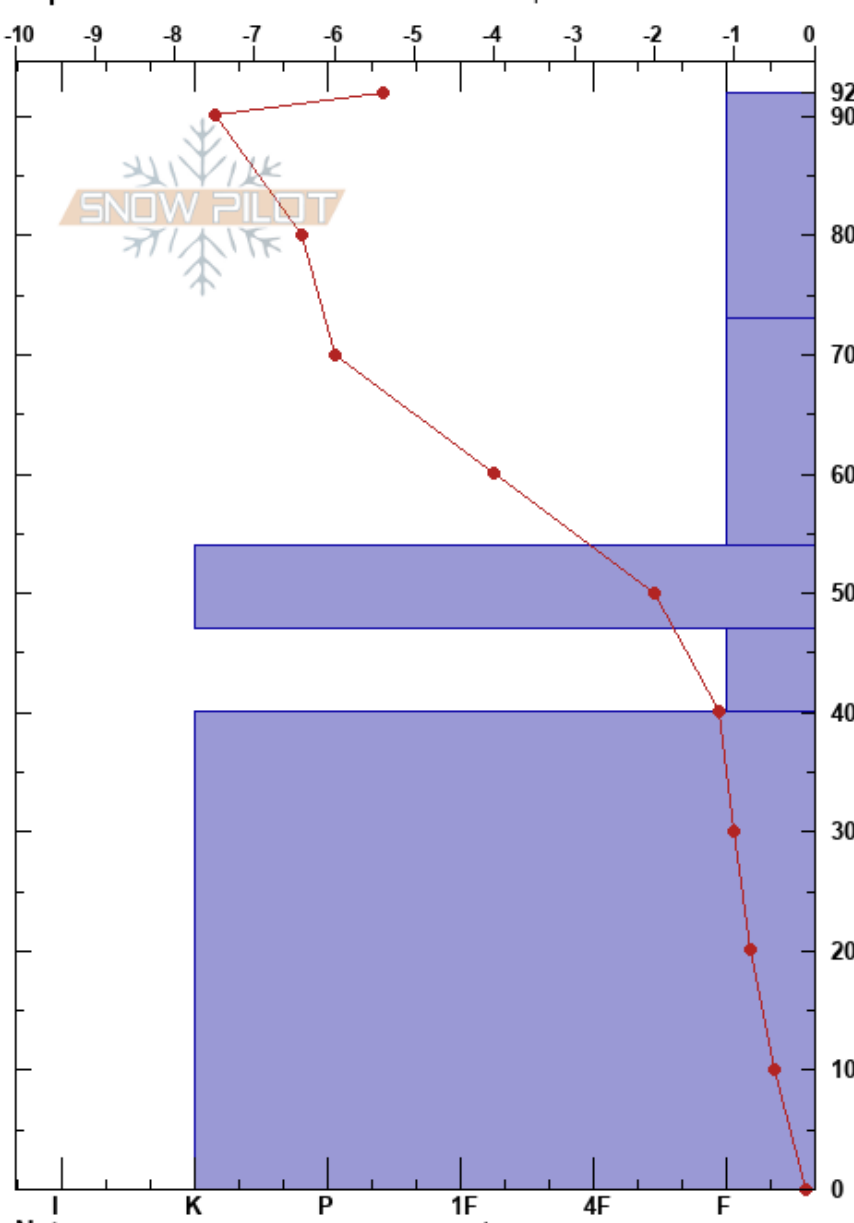

Valle Nevado, M Carpet  
 Andes  
 Chile  
 Elevación: 3048 m  
 Exposición: SE  
 Específicas: Fosa cavada en un estación de esquí

Sergio Vega  
 11/08/2023 - 08:30  
 Coordinada:  
 Ángulo de inclinación: 27°  
 Carga del Viento:

Estabilidad:  
 Temp. del aire: -0.2°C  
 Cielo: BKN  
 Precipitación: NO  
 Viento: W Brisa leve

HS:92

Notas del capas:

| Tipo  | Cristal |         | ρ<br>kg/m³ | Pruebas de estabilidad y notas de capa |
|-------|---------|---------|------------|--|
|       | Tam     | Humedad |            |  |
| / (Σ) |         | D       |            |  |
| □ (□) | (1.5)   | D       |            |  |
| ■ (■) |         | D       |            |  |
| □ (^) | 2       | D       |            |  |
| ■ (■) |         | D       |            |  |

Notas: Perfil realizado por Camila Vergara, día posterior a tormenta.