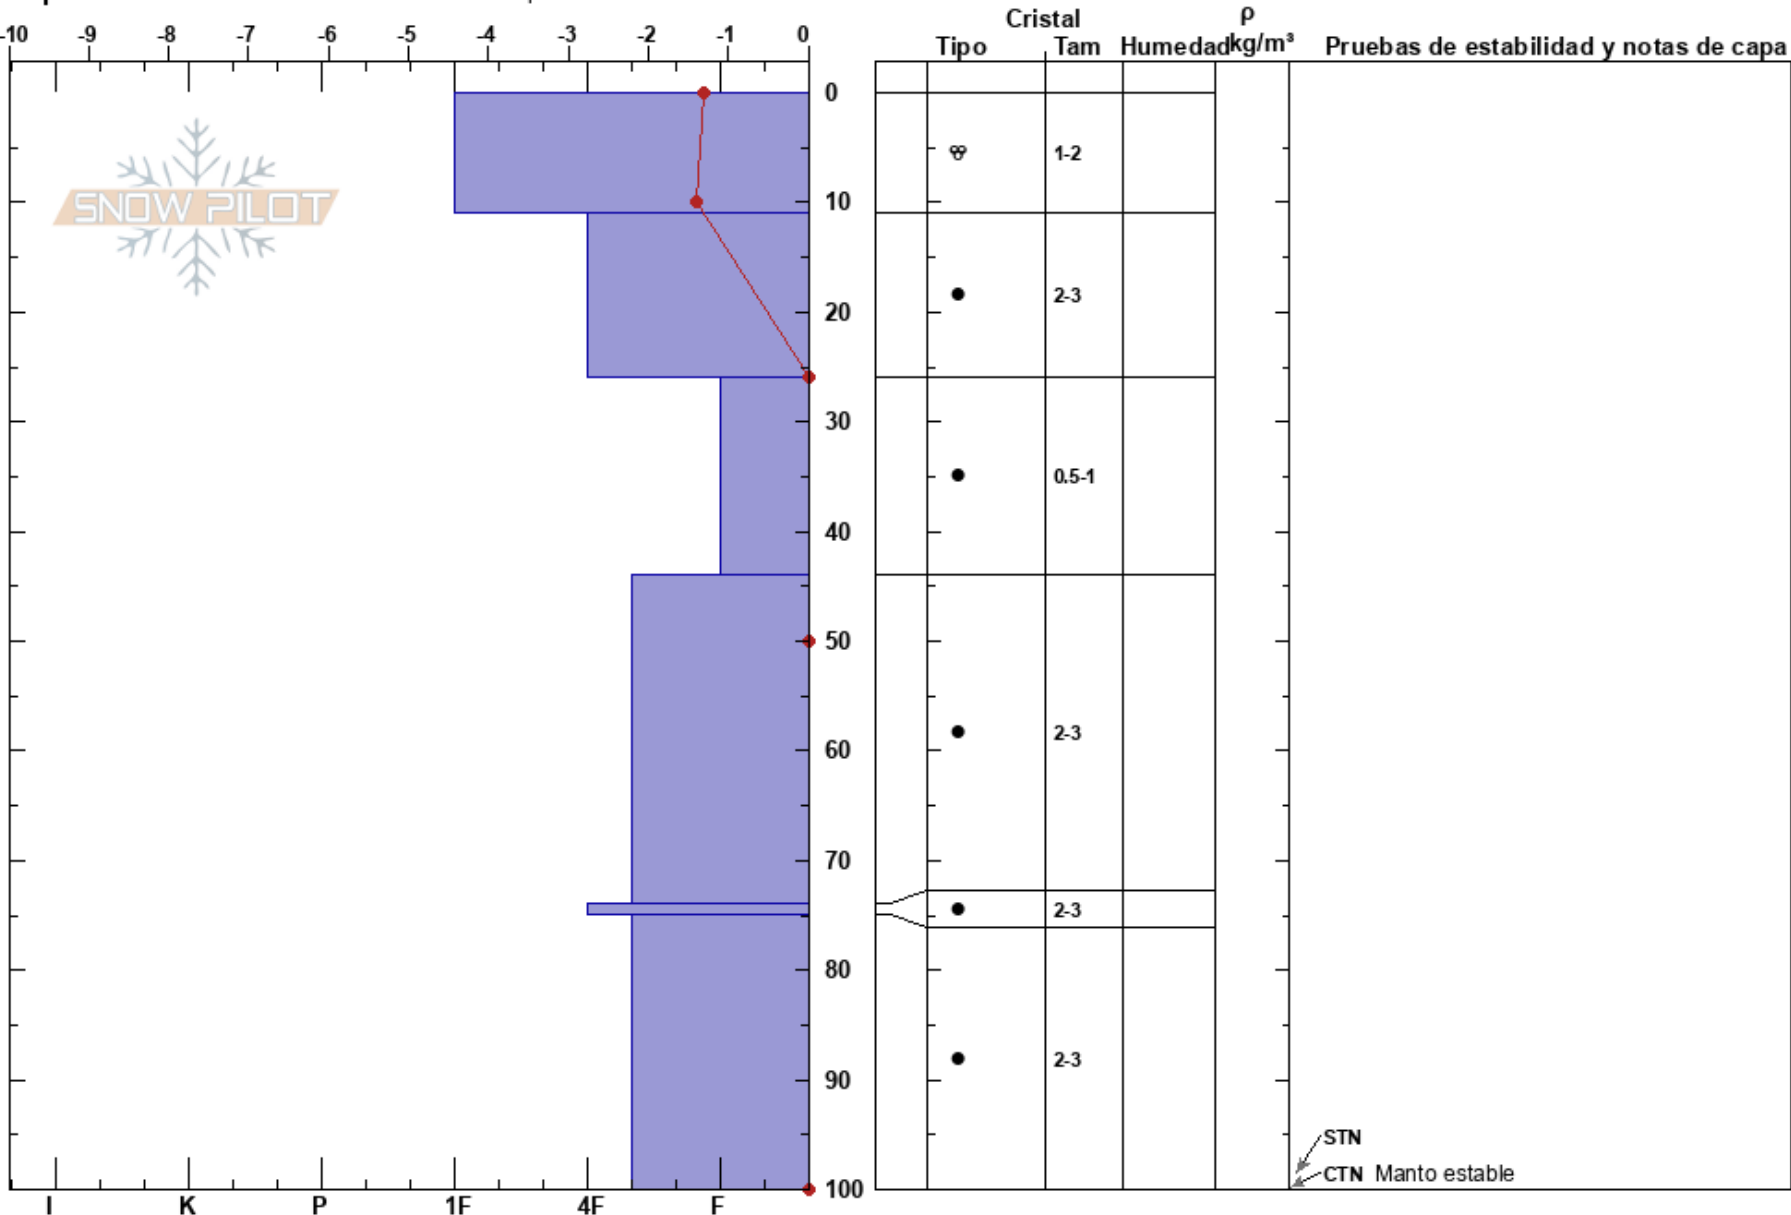

fosa Los Paraguas
 Llaima
 Chile
 Elevación: 1600 m
 Exposición: S
 Específicas: Fosa cavada en un estación de esquí

Barbara Donoso
 26/07/2023 - 12:00
 Coordinada: 19H 256722E 5712872N
 Ángulo de inclinación: 30°
 Carga del Viento:

Estabilidad:
 Temp. del aire: 1.3°C
 Cielo: CLR
 Precipitación: NO
 Viento: NW Brisa leve

HS: 100
 PF: 40
 PS: 10
 Notas del capas:

Notas: