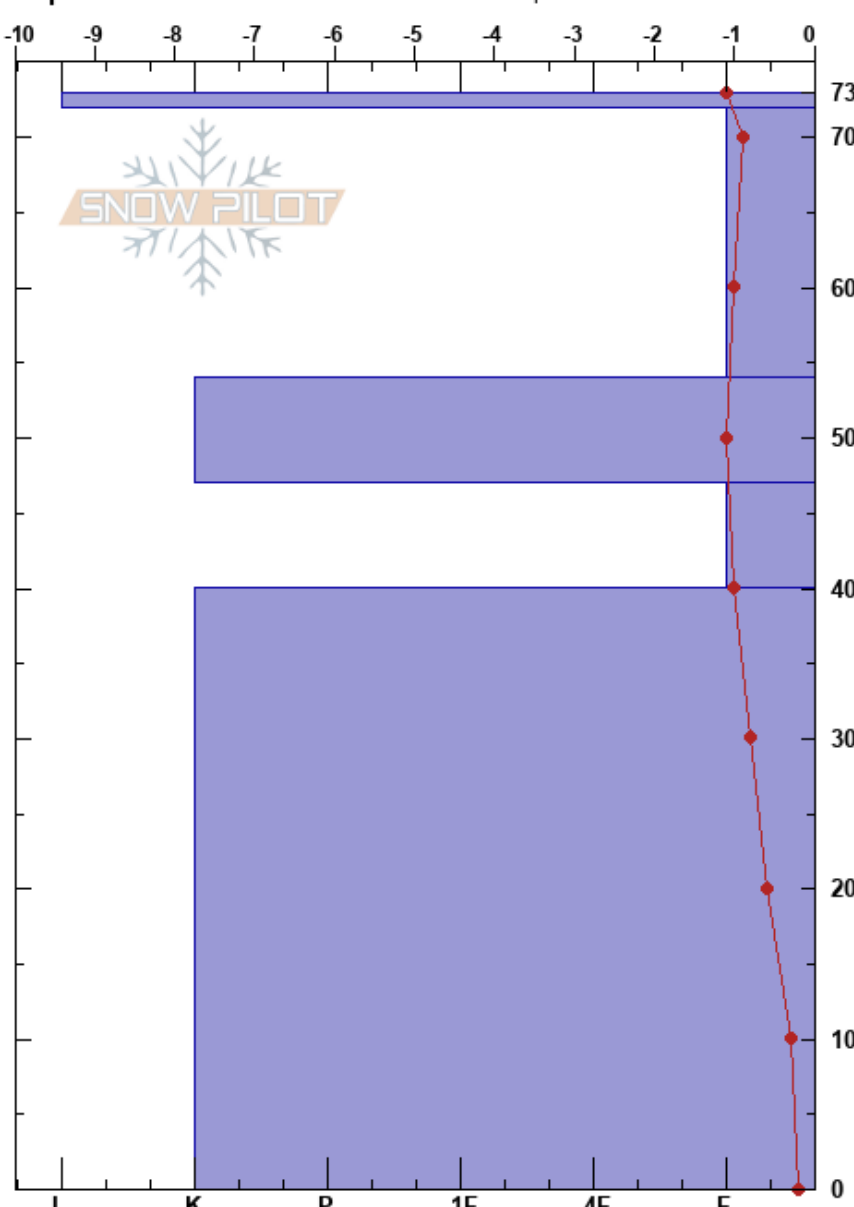

Valle Nevado, M.Carpet  
 Andes  
 Chile  
 Elevación: 3048 m  
 Exposición: SE  
 Específicas: Fosa cavada en un estación de esquí

Sergio Vega  
 10/08/2023 - 15:30  
 Coordinada:  
 Ángulo de inclinación: 27°  
 Carga del Viento:

Estabilidad:  
 Temp. del aire: 5.5°C  
 Cielo: BKN  
 Precipitación: NO  
 Viento: NW Brisa leve

HS:73  
 72-54cm: Problematic layer

Cristal	ρ		Pruebas de estabilidad y notas de capa
	Tipo	Tam	
■ (■)			
□ (□)	1	M-W	
■ (■)			
□ (∧)	1.5	M	
■ (■)			

Notas: Perfil realizado por Camila Vergara, día previo a nevadas con fuerte viento, que depositaron 5cm a los 3000msnm y 10cm a los 3300msnm de nieve rodada y bastante húm