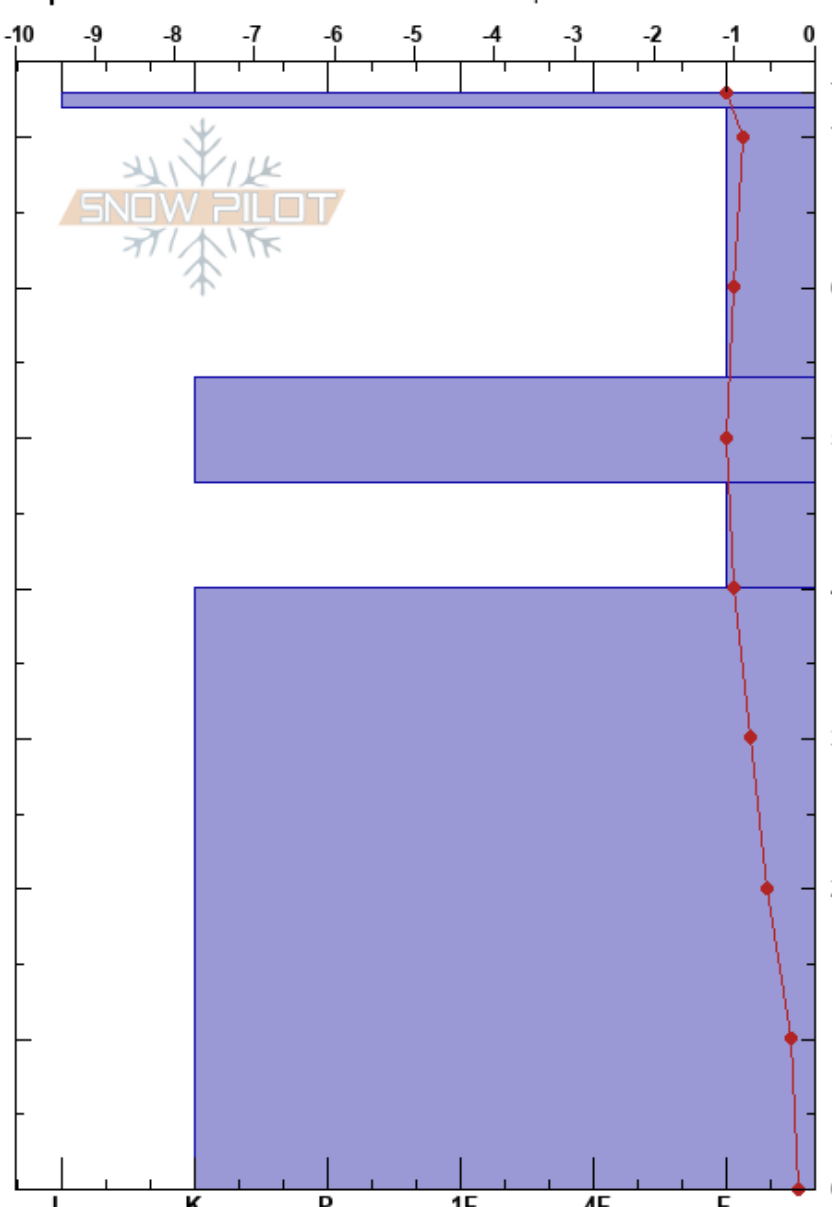

Valle Nevado, M.Carpet
 Andes
 Chile
 Elevación: 3048 m
 Exposición: SE
 Específicas: Fosa cavada en un estación de esquí

Sergio Vega
 10/08/2023 - 15:30
 Coordinada:
 Ángulo de inclinación: 27°
 Carga del Viento:

Estabilidad:
 Temp. del aire: 5.5°C
 Cielo: BKN
 Precipitación: NO
 Viento: NW Brisa leve

HS:73
 72-54cm: Problematic layer

Cristal	ρ		Pruebas de estabilidad y notas de capa
	Tipo	Tam	
■ (■)			
□ (□)	1	M-W	
■ (■)			
□ (∧)	1.5	M	
■ (■)			

Notas: Perfil realizado por Camila Vergara, día previo a nevadas con fuerte viento, que depositaron 5cm a los 3000msnm y 10cm a los 3300msnm de nieve rodada y bastante húm