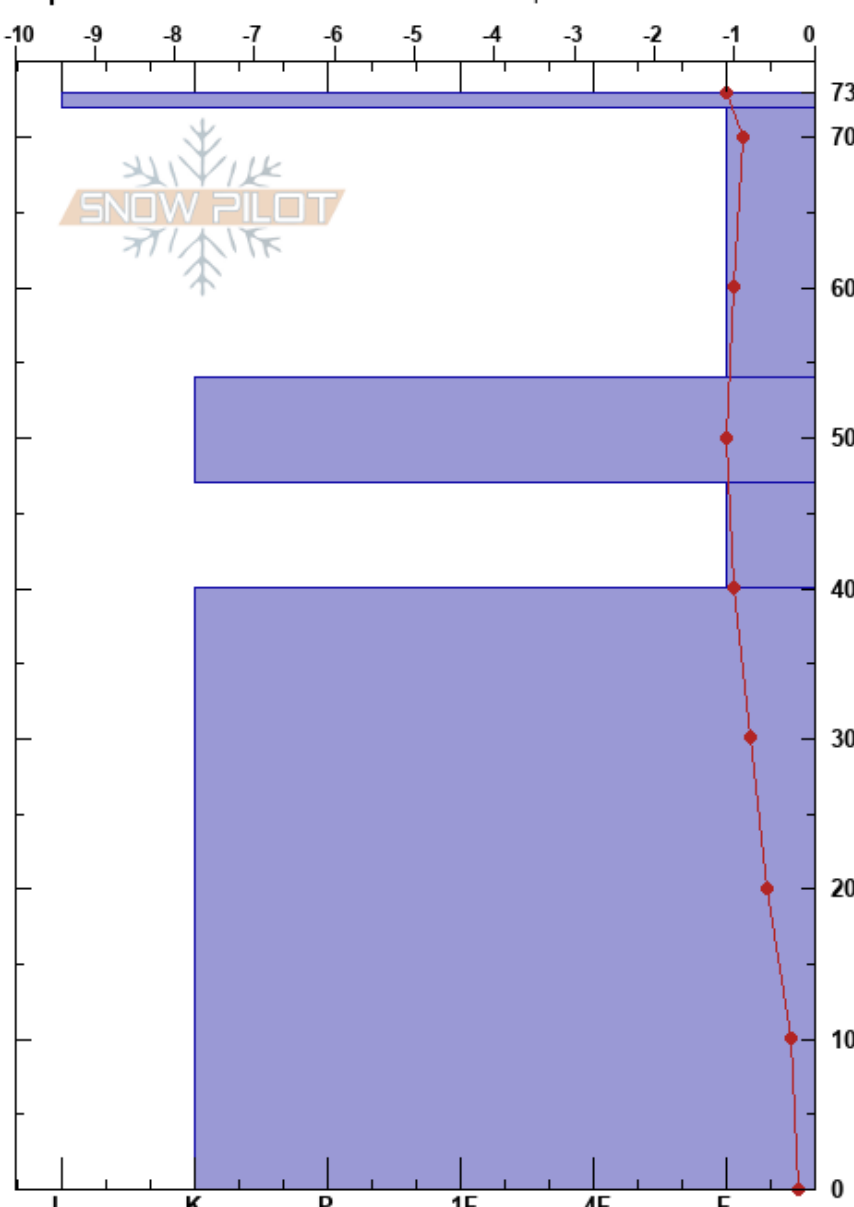

Valle Nevado, M.Carpet  
 Andes  
 Chile  
 Elevación: 3048 m  
 Exposición: SE  
 Específicas: Fosa cavada en un estación de esquí

Sergio Vega  
 10/08/2023 - 15:30  
 Coordinada:  
 Ángulo de inclinación: 27°  
 Carga del Viento:

Estabilidad:  
 Temp. del aire: 5.5°C  
 Cielo: BKN  
 Precipitación: NO  
 Viento: NW Brisa leve

HS:73  
 72-54cm: Problematic layer

Cristal	ρ		Pruebas de estabilidad y notas de capa
	Tipo	Tam	
■ (■)			
□ (□)	1	M-W	
■ (■)			
□ (∧)	1.5	M	
■ (■)			

**Notas:** Perfil realizado por Camila Vergara, día previo a nevadas con fuerte viento, que depositaron 5cm a los 3000msnm y 10cm a los 3300msnm de nieve rodada y bastante húm