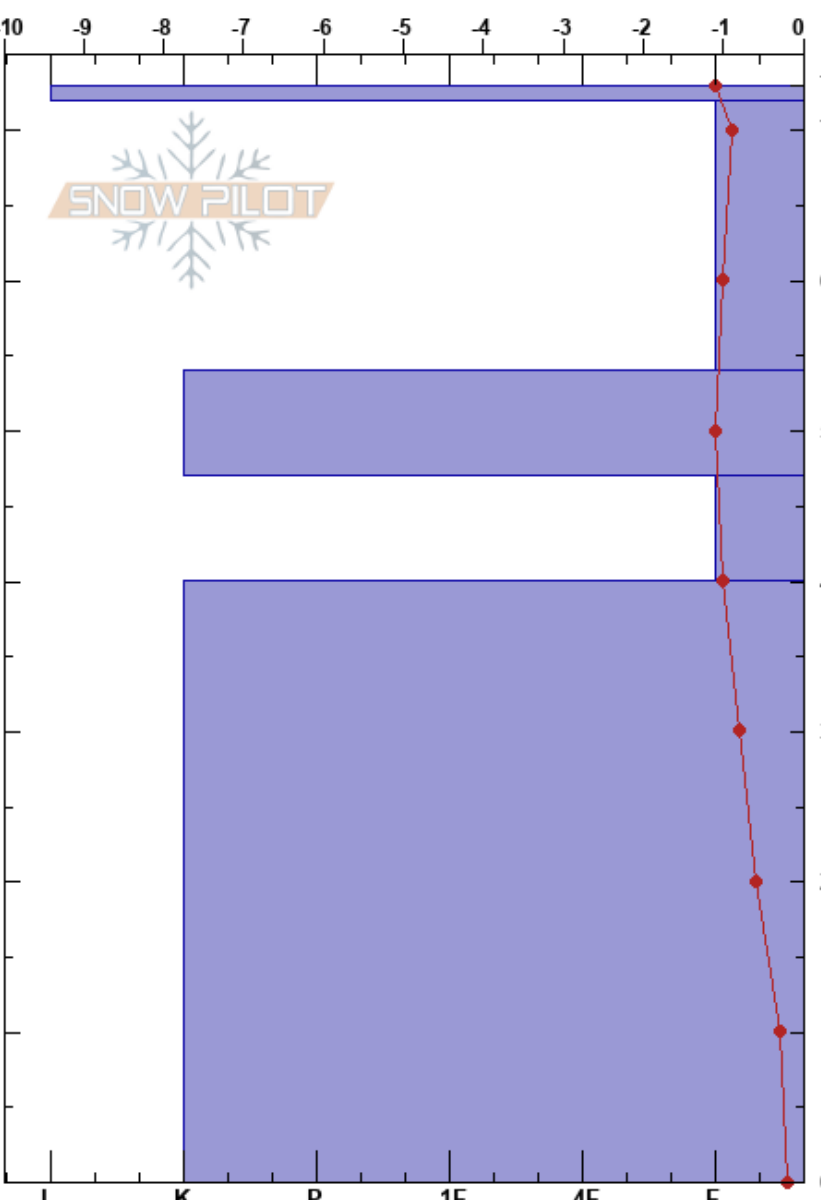

Valle Nevado, M.Carpet Sergio Vega
 Andes 10/08/2023 - 15:30
 Chile **Coordinada:**
Elevación: 3048 m **Ángulo de inclinación:** 27°
Exposición: SE **Carga del Viento:**
Específicas: Fosa cavada en un estación de esquí

Estabilidad: **HS:**73 **Notas del capas:**
Temp. del aire: 5.5°C 72-54cm: Problematic layer
Cielo: BKN
Precipitación: NO
Viento: NW Brisa leve

Cristal	ρ		Pruebas de estabilidad y notas de capa
	Tipo	Tam	
■ (■)			
□ (□)	1	M-W	
■ (■)			
□ (∧)	1.5	M	
■ (■)			

Notas: Perfil realizado por Camila Vergara, día previo a nevadas con fuerte viento, que depositaron 5cm a los 3000msnm y 10cm a los 3300msnm de nieve rodada y bastante húm