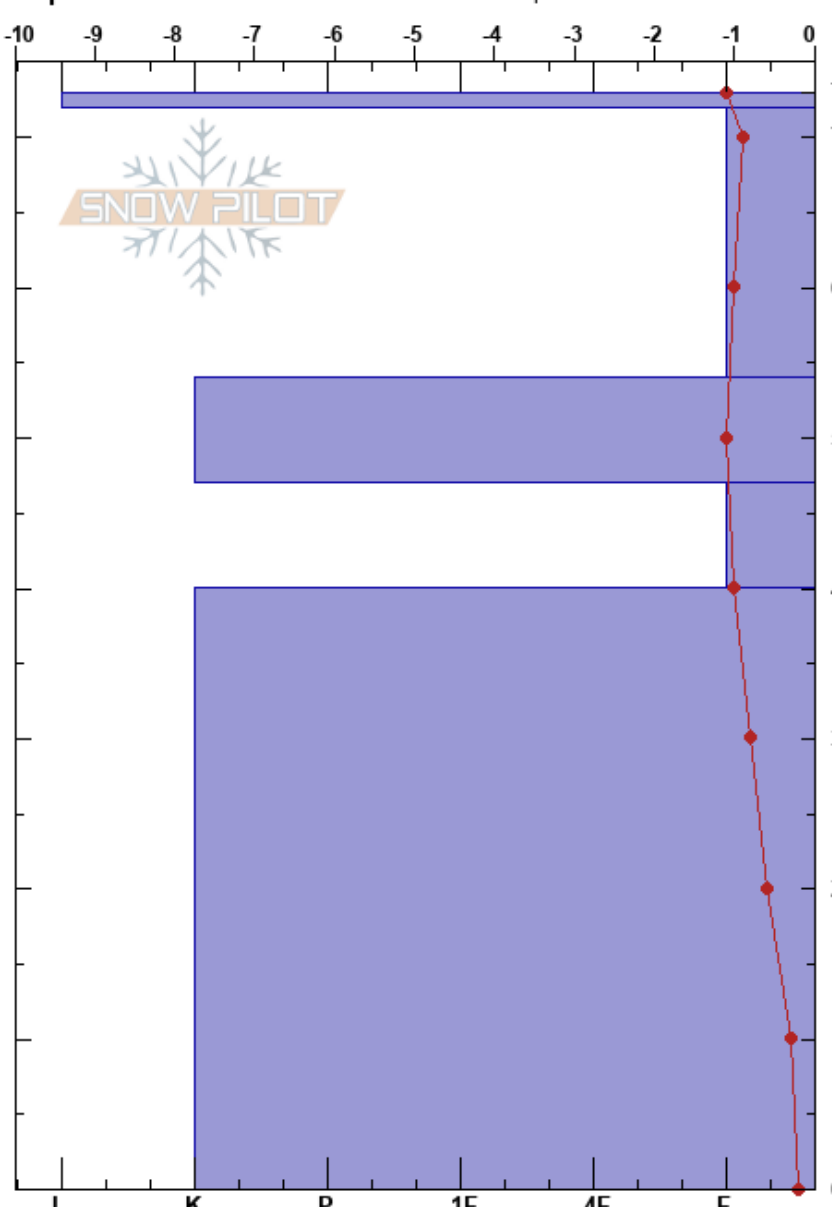

Valle Nevado, M.Carpet
 Andes
 Chile
 Elevación: 3048 m
 Exposición: SE
 Específicas: Fosa cavada en un estación de esquí

Sergio Vega
 10/08/2023 - 15:30
 Coordinada:
 Ángulo de inclinación: 27°
 Carga del Viento:

Estabilidad:
 Temp. del aire: 5.5°C
 Cielo: BKN
 Precipitación: NO
 Viento: NW Brisa leve

HS:73
 72-54cm: Problematic layer

Cristal	ρ		Pruebas de estabilidad y notas de capa
	Tam	Humedad kg/m³	
■ (■)			
□ (□)	1	M-W	
■ (■)			
□ (∧)	1.5	M	
■ (■)			

Notas: Perfil realizado por Camila Vergara, día previo a nevadas con fuerte viento, que depositaron 5cm a los 3000msnm y 10cm a los 3300msnm de nieve rodada y bastante húm