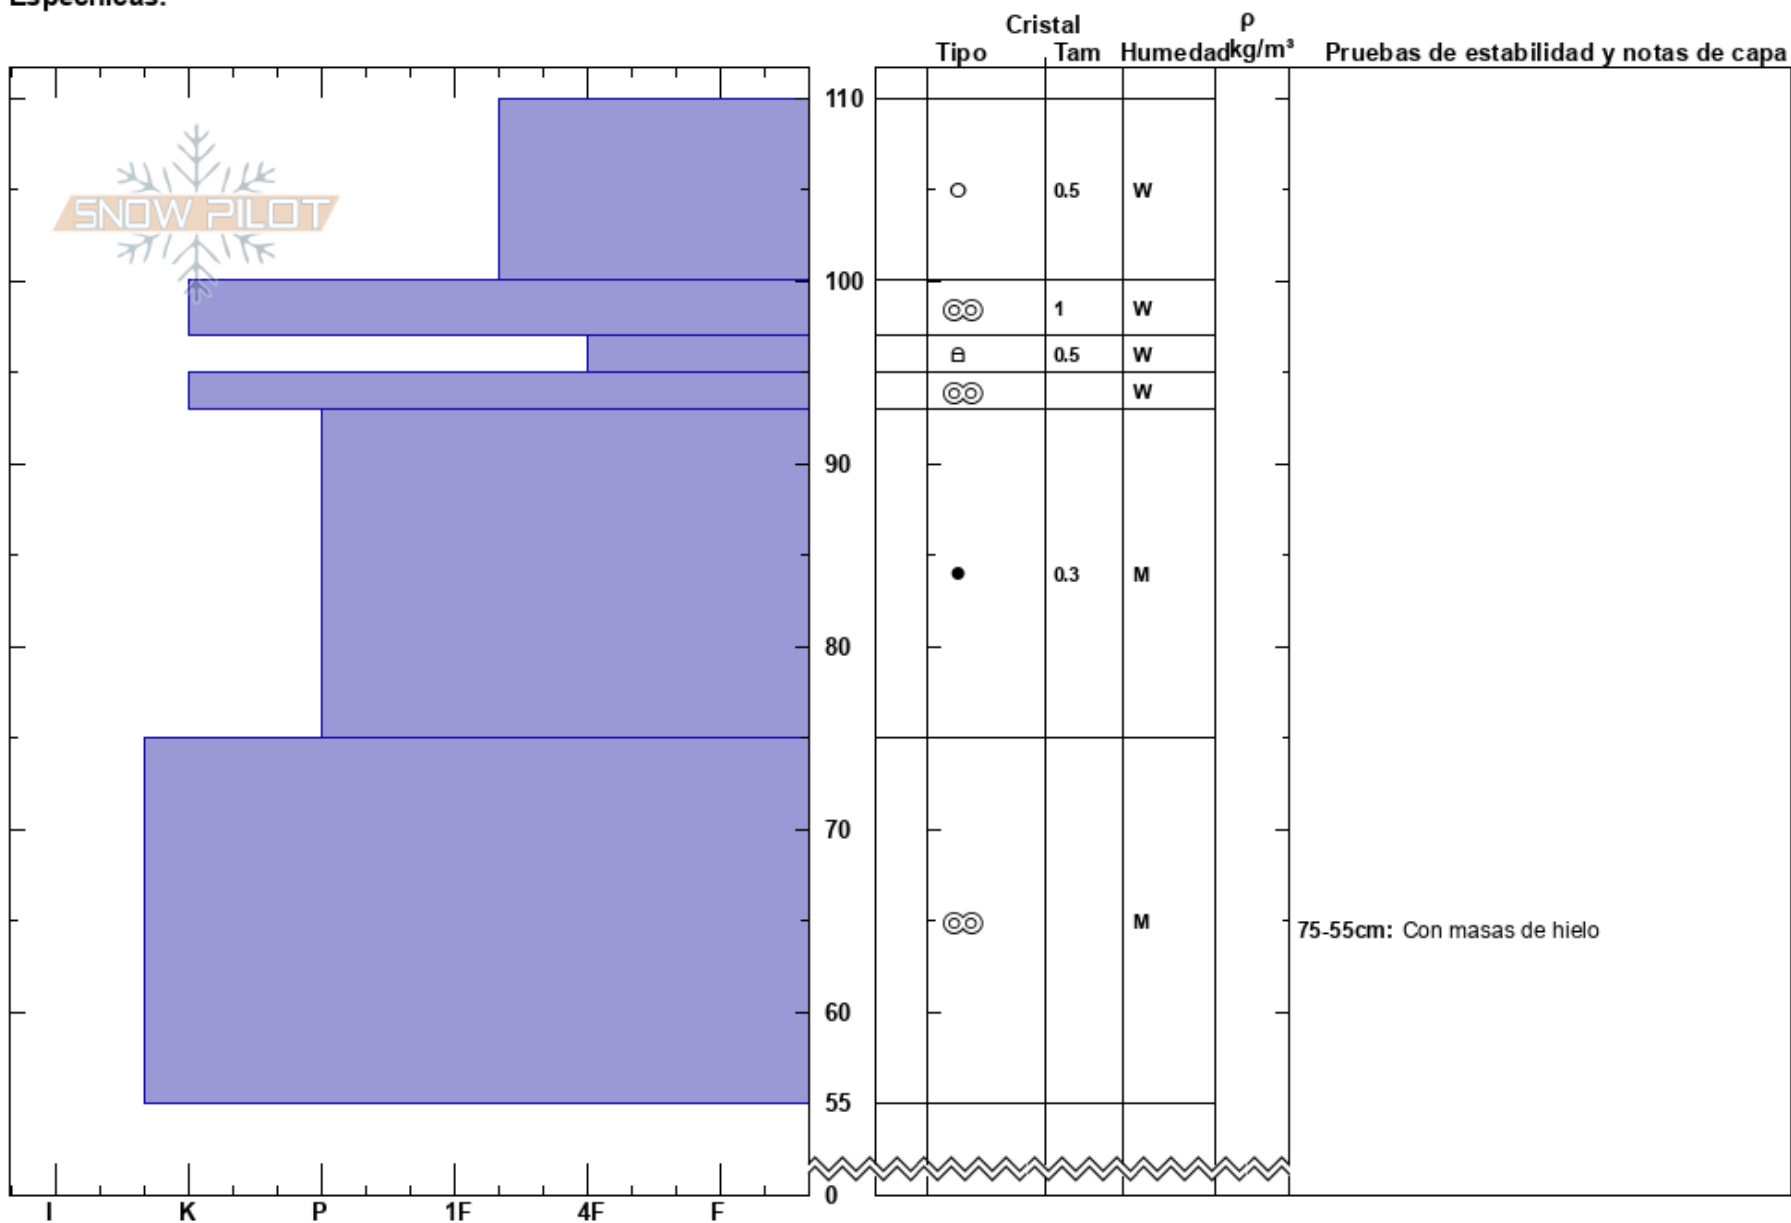

Farellon  
 Bariloche Alrededores  
 Argentina  
 Elevación: 1940 m  
 Exposición: SE  
 Específicas:

Baguales baguales  
 09/08/2023 - 15:00  
 Coordinada:  
 Ángulo de inclinación: 20°  
 Carga del Viento: no

Estabilidad:  
 Temp. del aire: 1°C  
 Cielo: OVC  
 Precipitación: S-1  
 Viento: W Moderada

HS: 110  
 PF: 20 75-55cm: Con masas de hielo  
 PS: 10

Notas del capas:

Notas: