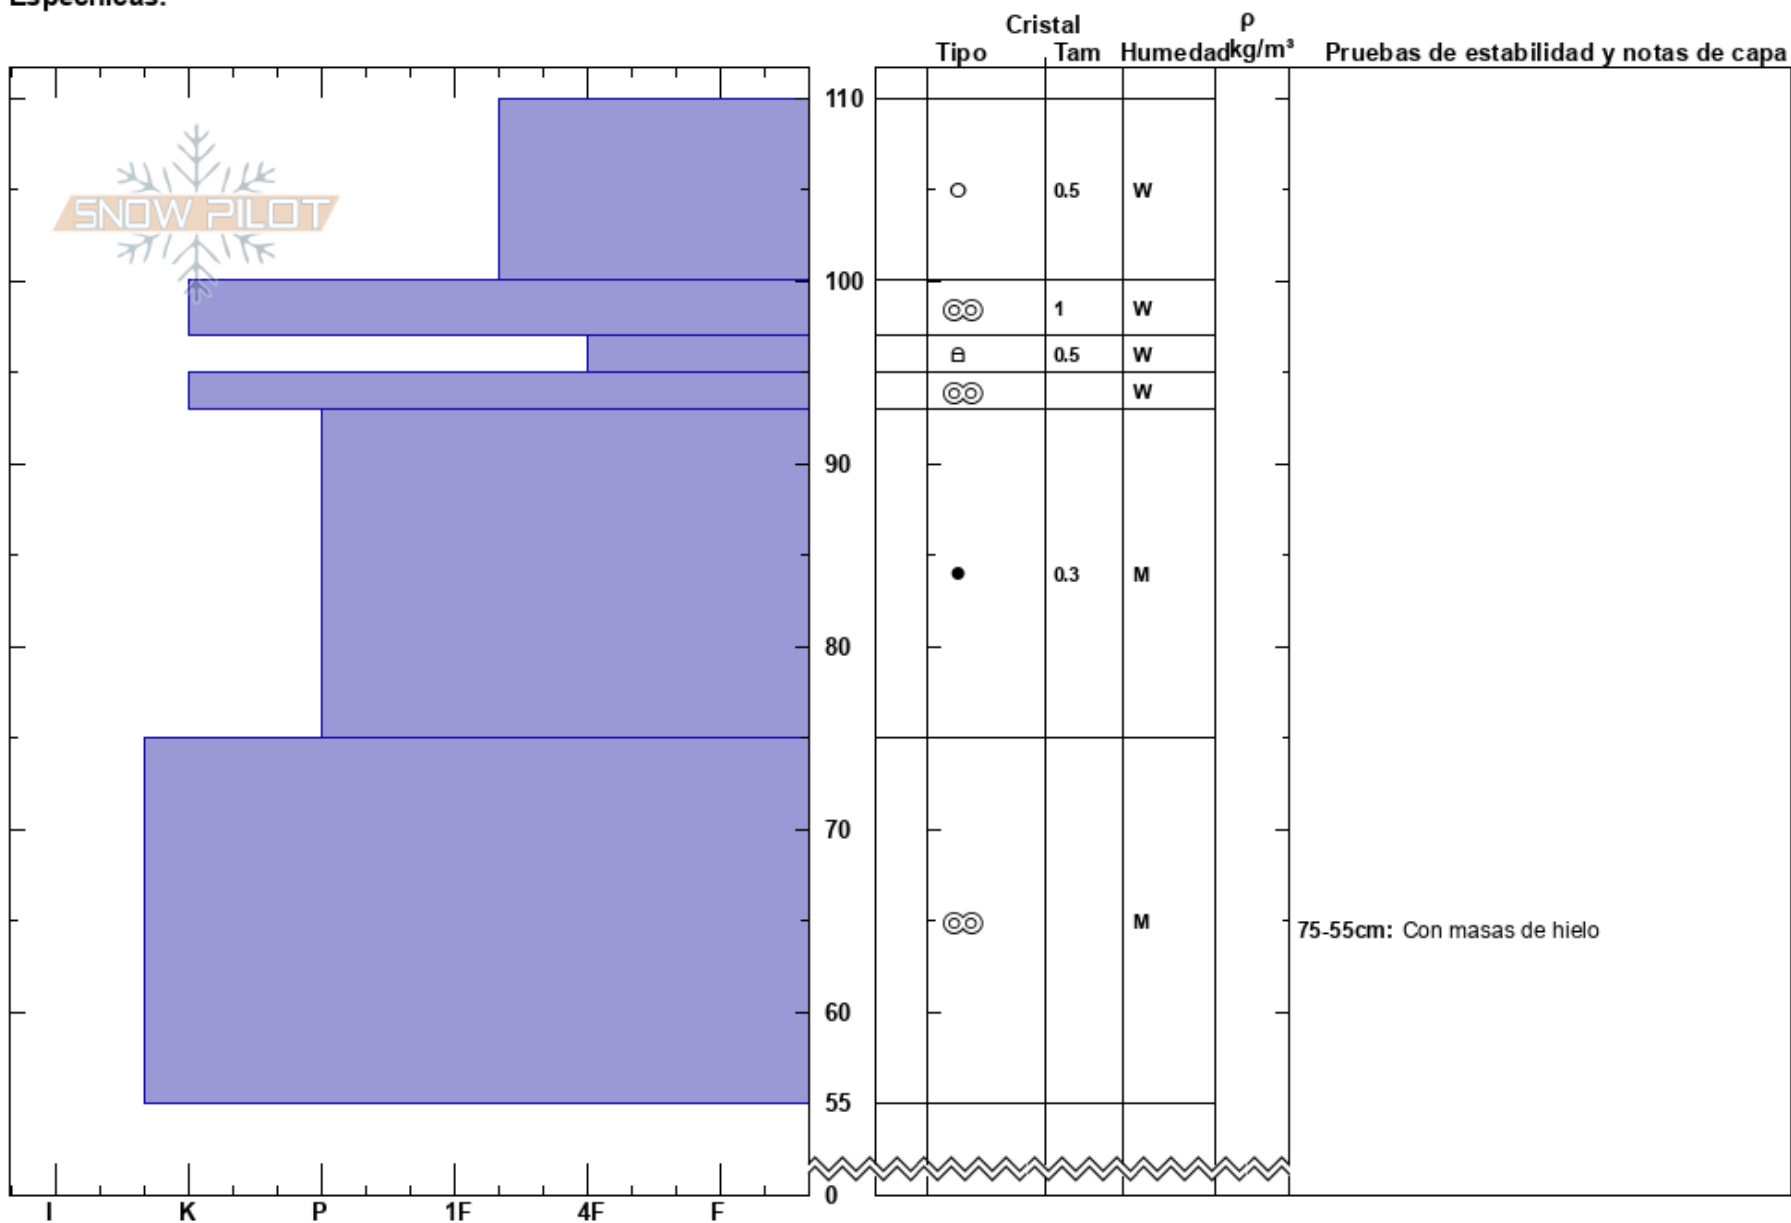

Farellon
 Bariloche Alrededores
 Argentina
 Elevación: 1940 m
 Exposición: SE
 Específicas:

Baguales baguales
 09/08/2023 - 15:00
 Coordinada:
 Ángulo de inclinación: 20°
 Carga del Viento: no

Estabilidad:
 Temp. del aire: 1°C
 Cielo: OVC
 Precipitación: S-1
 Viento: W Moderada

HS: 110
 PF: 20 75-55cm: Con masas de hielo
 PS: 10

Notas del capas:

Notas: