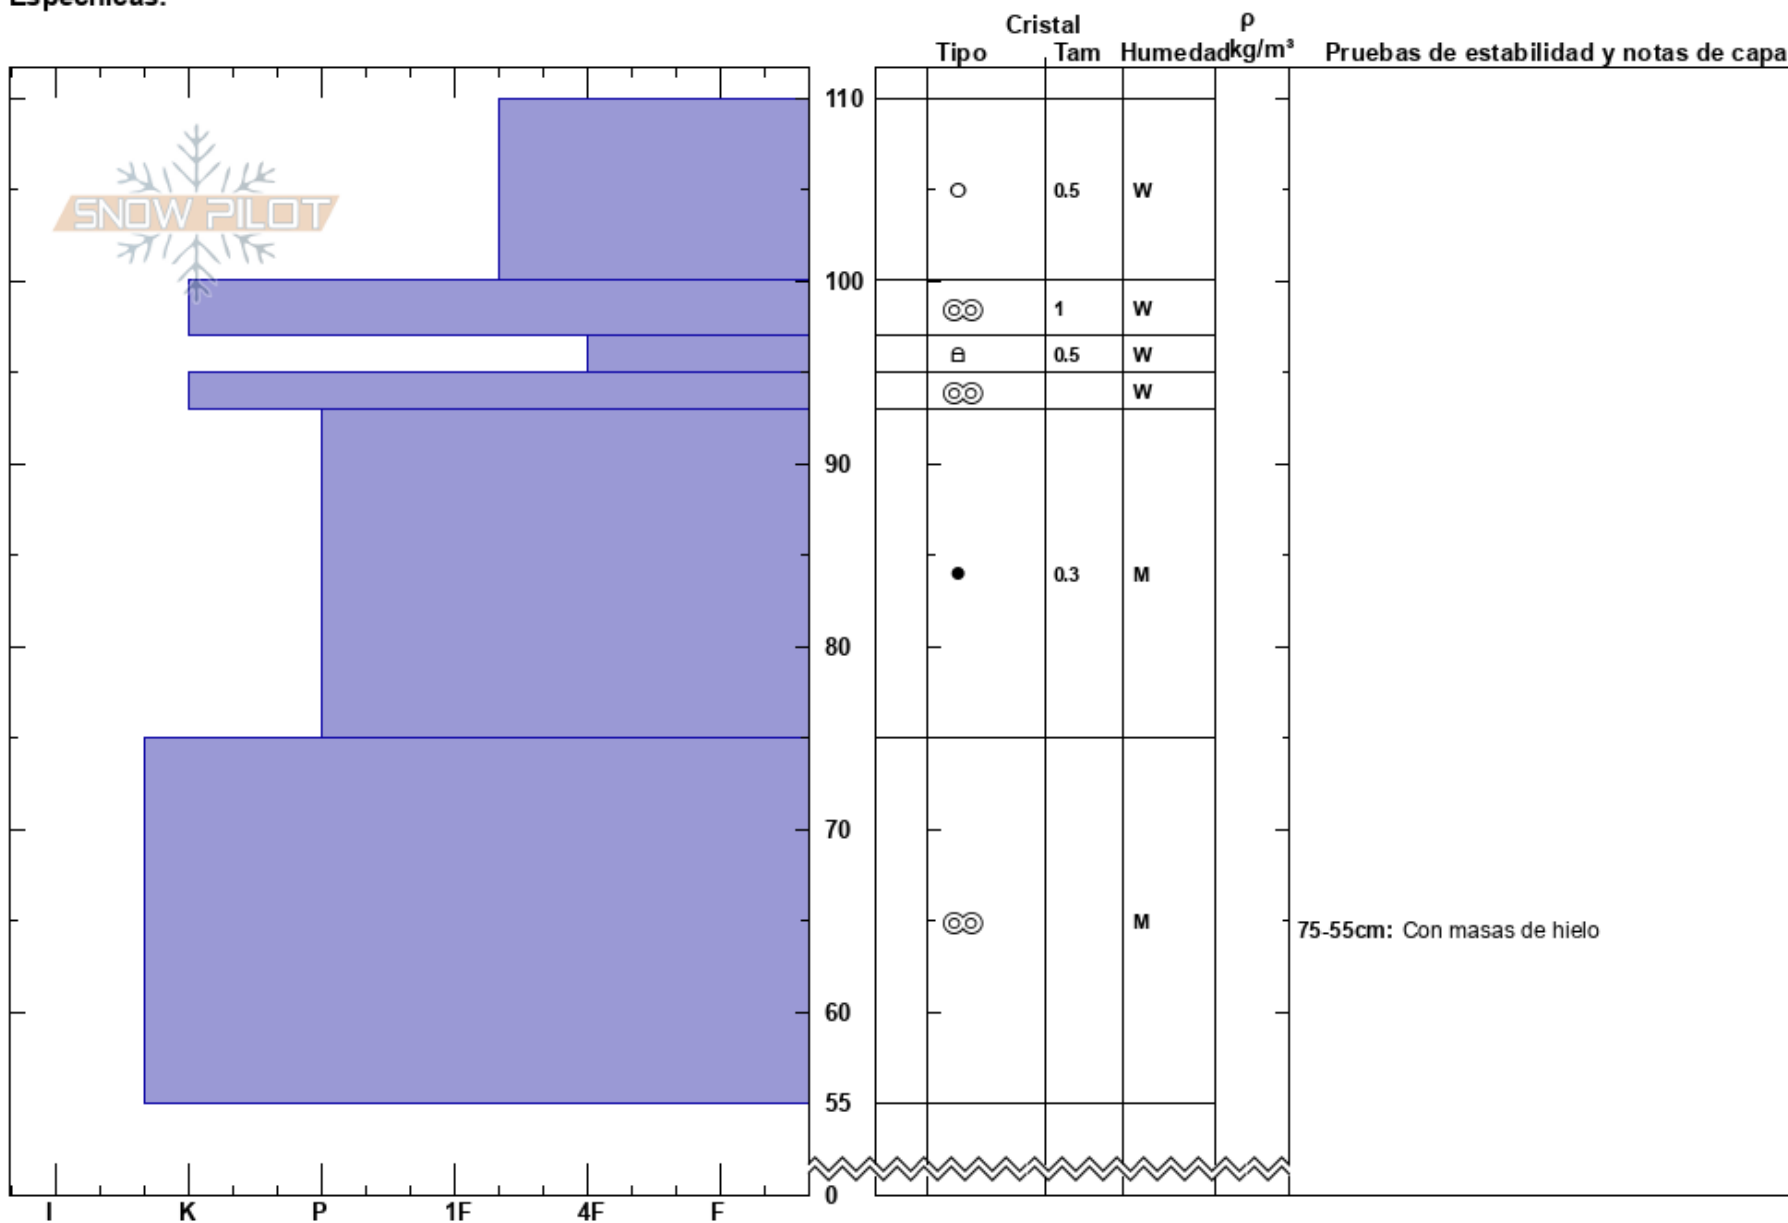

Farellon
 Bariloche Alrededores
 Argentina
 Elevación: 1940 m
 Exposición: SE
 Específicas:

Baguales baguales
 09/08/2023 - 15:00
 Coordinada:
 Ángulo de inclinación: 20°
 Carga del Viento: no

Estabilidad:
 Temp. del aire: 1°C
 Cielo: OVC
 Precipitación: S-1
 Viento: W Moderada

HS: 110
 PF: 20 75-55cm: Con masas de hielo
 PS: 10

Notas del capas:

Notas: