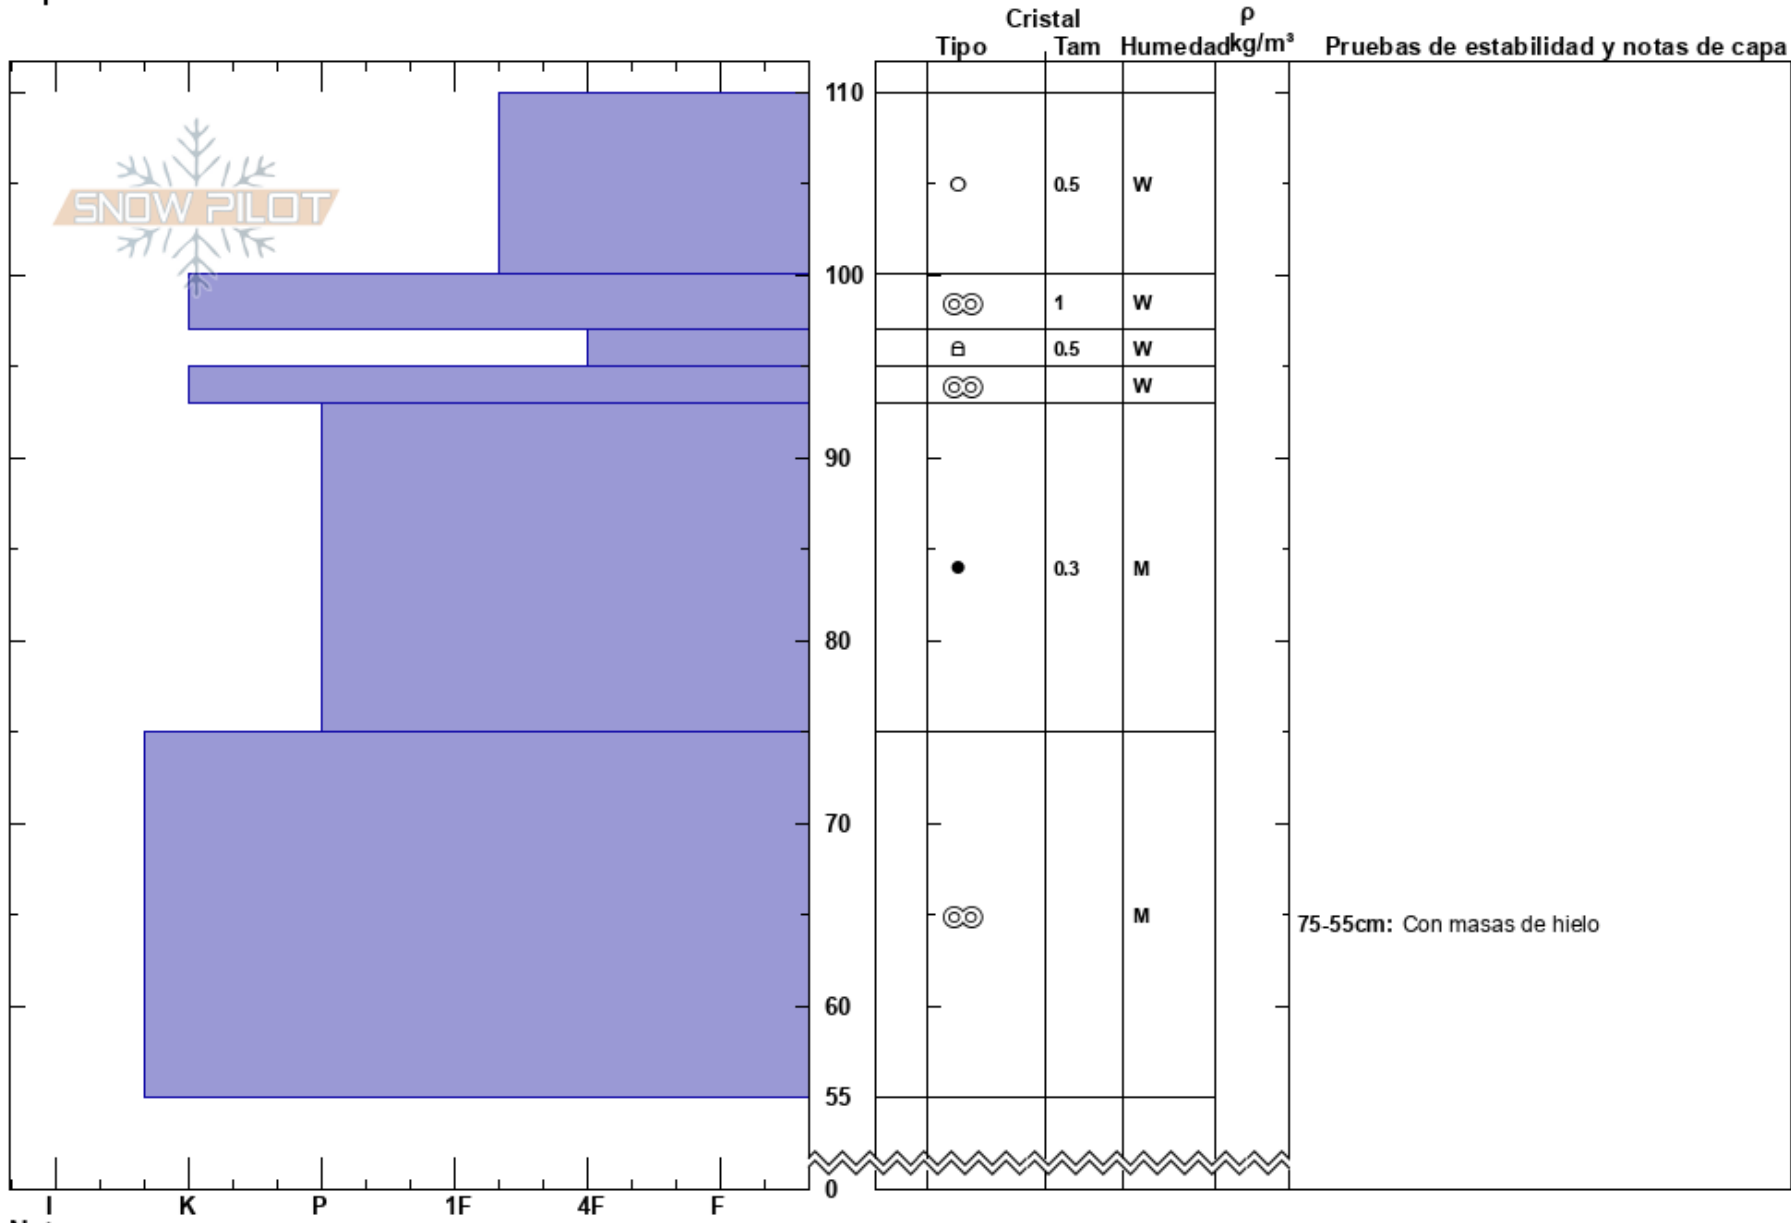

Farellon  
 Bariloche Alrededores  
 Argentina  
 Elevación: 1940 m  
 Exposición: SE  
 Específicas:

Baguales baguales  
 09/08/2023 - 15:00  
 Coordinada:  
 Ángulo de inclinación: 20°  
 Carga del Viento: no

Estabilidad:  
 Temp. del aire: 1°C  
 Cielo: OVC  
 Precipitación: S-1  
 Viento: W Moderada

HS: 110  
 PF: 20 75-55cm: Con masas de hielo  
 PS: 10

Pruebas de estabilidad y notas de capa

Notas: