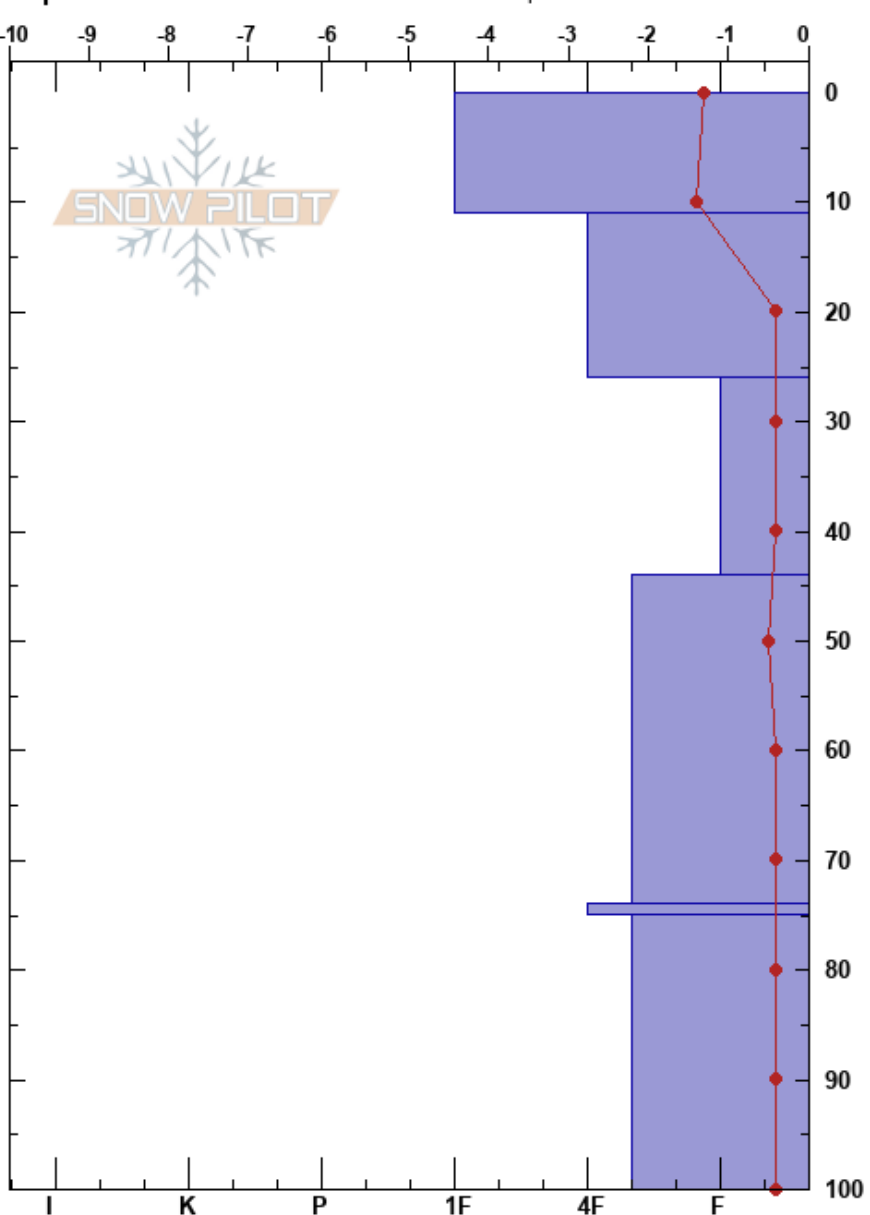

Los Paraguas Vilcun
 Llaima
 Chile
Elevación: 1600 m
Exposición: S
Específicas: Fosa cavada en un estación de esquí

aloalto@gmail.com ahumada
 26/07/2023 - 12:00
Coordinada: 19H 256722E 5712872N
Ángulo de inclinación: 30°
Carga del Viento: previamente

Estabilidad:
Temp. del aire: 1.3°C
Cielo: CLR
Precipitación: NO
Viento: NW Brisa leve

HS: 100
PF: 40 75-100cm: Problematic layer
PS: 10

Notas del capas:

Tipo	Cristal		Pruebas de estabilidad y notas de capa
	Tam	Humedad ρ kg/m ³	
○	1-2	D-M	
○	2-3	D-M	
○	0.5-1	D-M	
○	2-3	D-M	
○	2-3	D-M	
○	2-3	D-M	
○	2-3	D-M	
○	2-3	D-M	
○	2-3	D-M	
○	2-3	D-M	