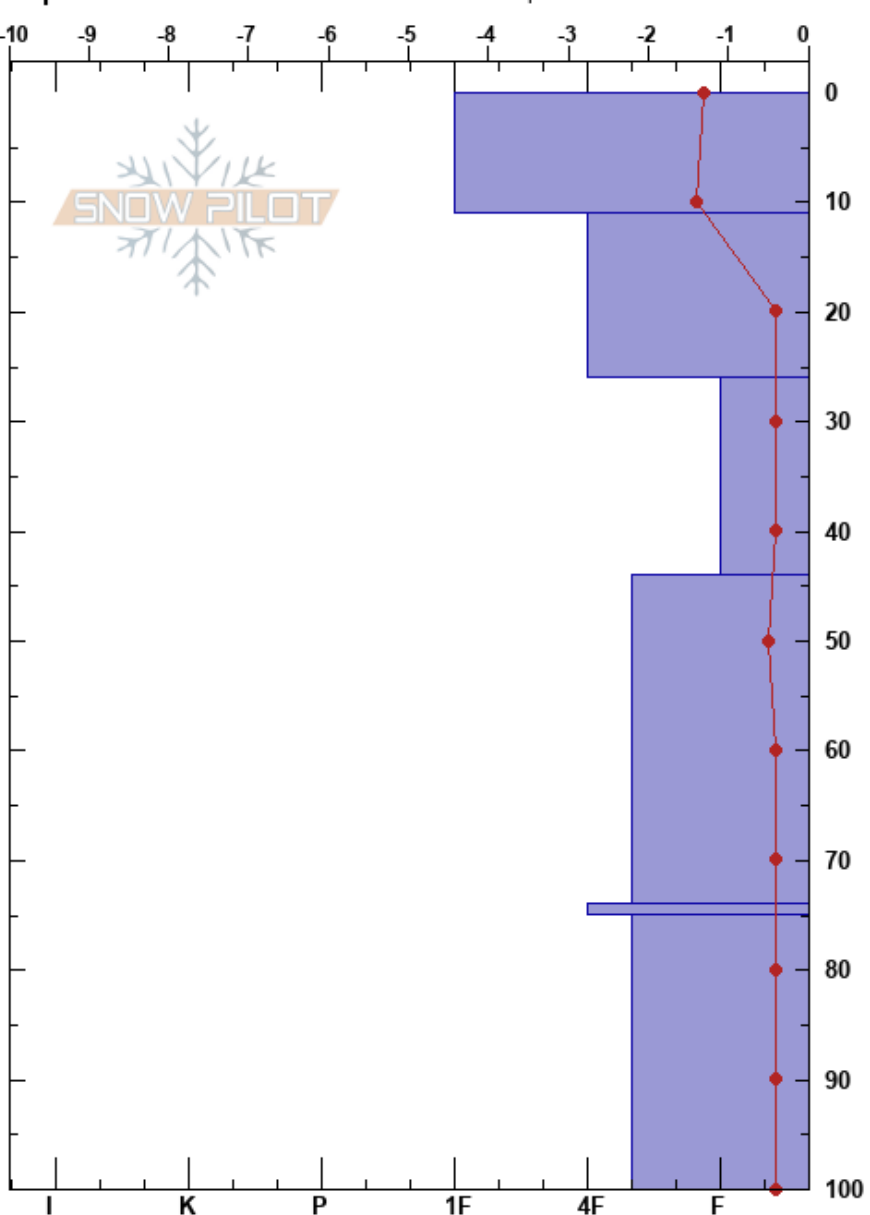

Los Paraguas Vilcun
 Llaima
 Chile
 Elevación: 1600 m
 Exposición: S
 Específicas: Fosa cavada en un estación de esquí

aloalto@gmail.com ahumada
 26/07/2023 - 12:00
 Coordinada: 19H 256722E 5712872N
 Ángulo de inclinación: 30°
 Carga del Viento: previamente

Estabilidad:
 Temp. del aire: 1.3°C
 Cielo: CLR
 Precipitación: NO
 Viento: NW Brisa leve

HS: 100
 PF: 40 75-100cm: Problematic layer
 PS: 10

| Cristal | ρ | | Pruebas de estabilidad y notas de capa |
|---------|-------|-----|--|
| | Tipo | Tam | |
| ○ | 1-2 | D-M | |
| ○ | 2-3 | D-M | |
| ○ | 0.5-1 | D-M | |
| ○ | 2-3 | D-M | |
| ○ | 2-3 | D-M | |
| ○ | 2-3 | D-M | |