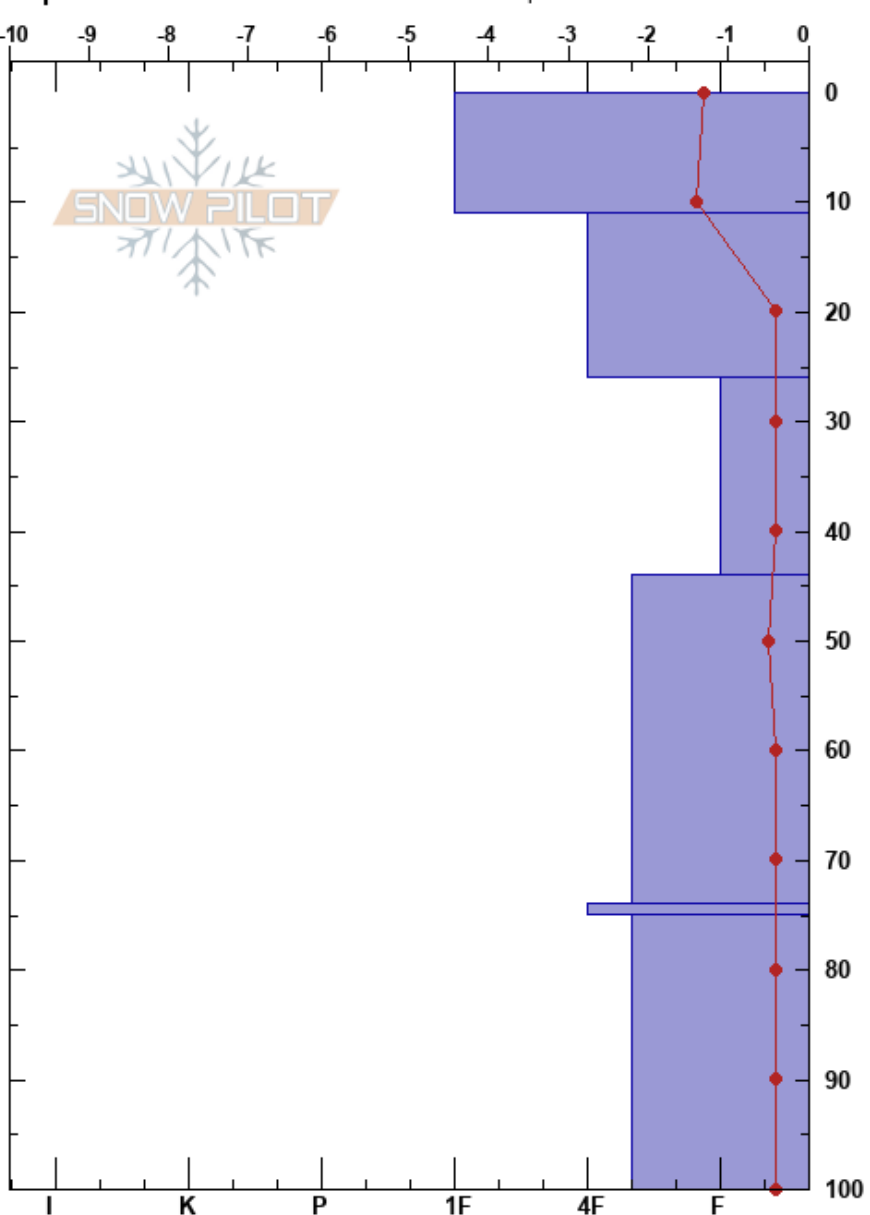

Los Paraguas Vilcun
 Llaima
 Chile
 Elevación: 1600 m
 Exposición: S
 Específicas: Fosa cavada en un estación de esquí

aloalto@gmail.com ahumada
 26/07/2023 - 12:00
 Coordinada: 19H 256722E 5712872N
 Ángulo de inclinación: 30°
 Carga del Viento: previamente

Estabilidad:
 Temp. del aire: 1.3°C
 Cielo: CLR
 Precipitación: NO
 Viento: NW Brisa leve

HS: 100
 PF: 40 75-100cm: Problematic layer
 PS: 10

Cristal	ρ		Pruebas de estabilidad y notas de capa
	Tipo	Tam	
○	1-2	D-M	
○	2-3	D-M	
○	0.5-1	D-M	
○	2-3	D-M	
○	2-3	D-M	
○	2-3	D-M	