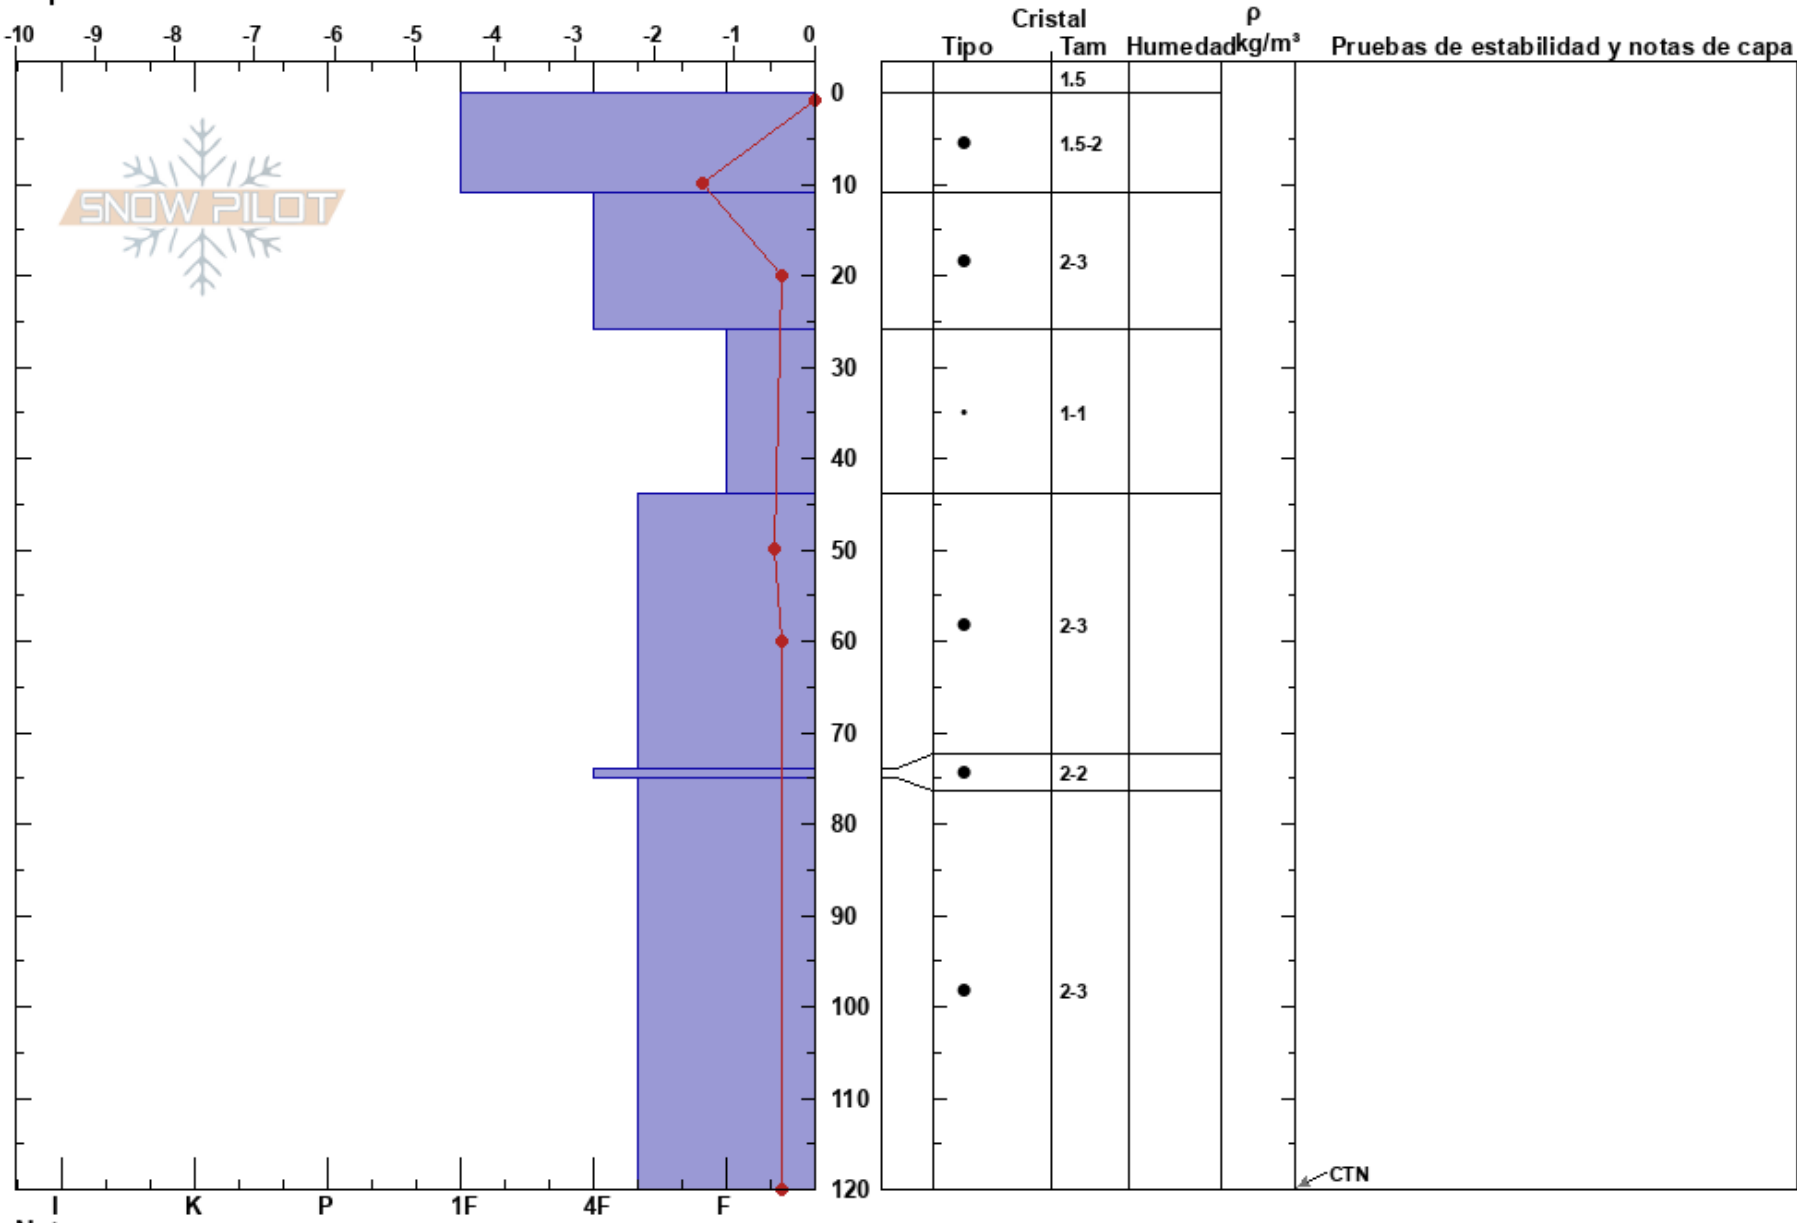

Llaima
 Vicente Verdugo
 26/07/2023 - 10:35
 Chile
Coordinada:
Ángulo de inclinación:
Exposición:
Específicas:
Carga del Viento: previamente

Estabilidad: HS: 120
Temp. del aire: 2°C
Cielo: CLR
Precipitación: NO
Viento: S Calm
PF: 30 74-75cm: Problematic layer
PS: 10