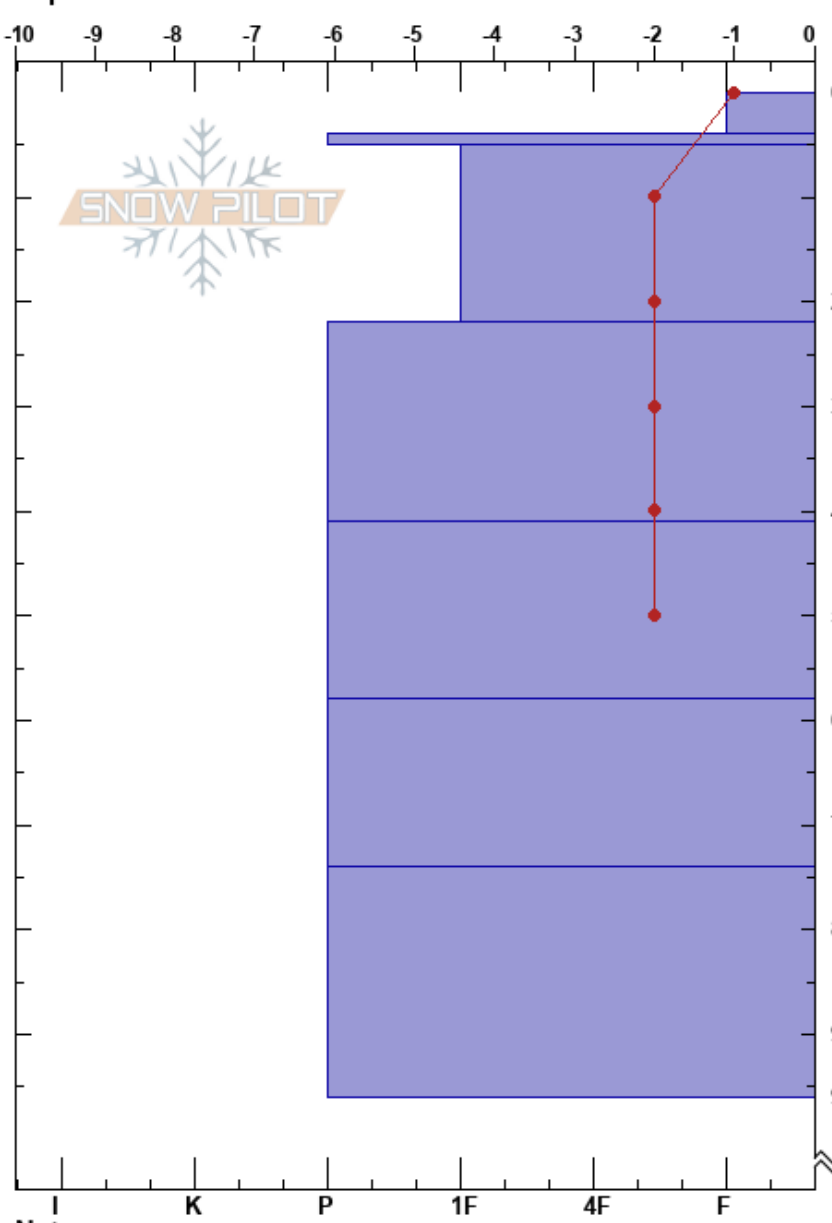

20230808 la hoyita w  
 Bariloche Alrededores  
 Argentina  
 Elevación: 2030 m  
 Exposición: NE  
 Específicas:

CENTRO DE INFORMACION DE AVIACION BARILOCHE CIMS: 185  
 08/08/2023 - 14:50  
 Coordinada:  
 Ángulo de inclinación: 22°  
 Carga del Viento: no

Estabilidad:  
 Temp. del aire: 0°C  
 Cielo: OVC  
 Precipitación: RL  
 Viento: W Moderada

Notas del capas:

| Tipo | Cristal |         | $\rho$<br>kg/m <sup>3</sup> | Pruebas de estabilidad y notas de capa |
|------|---------|---------|-----------------------------|--|
|      | Tam     | Humedad |                             |  |
| ☉    | 1.5     |         |                             |  |
| ☉    | 1.5-2   | W-V     |                             |  |
| =    |         |         |                             |  |
| ☉    | 1       | W       |                             |  |
| ☉    | 0.5     | M       |                             |  |
| ☉☉   | 1-1.5   | W       |                             |  |
| ☉    | 0.5     | M       |                             |  |
| ☉    | 1-1.5   |         |                             |  |