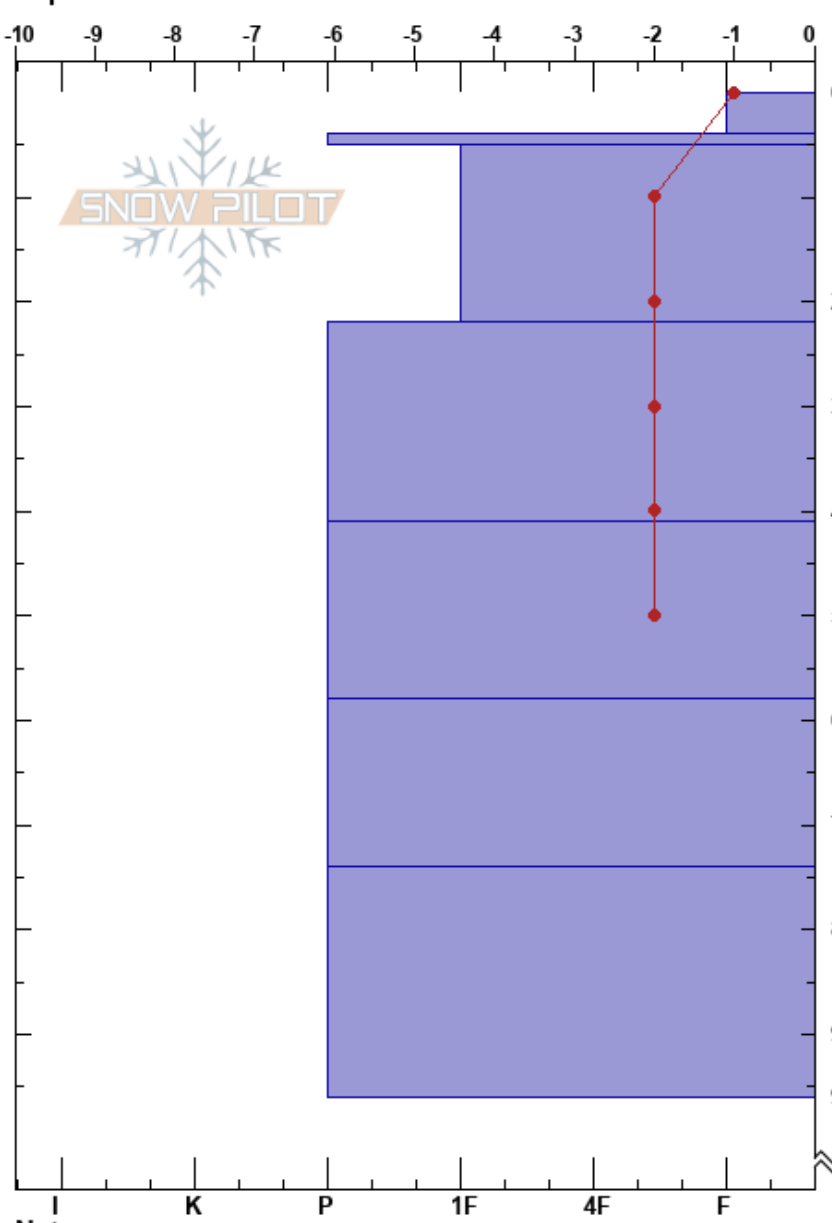

20230808 la hoyita w  
 Bariloche Alrededores  
 Argentina  
 Elevación: 2030 m  
 Exposición: NE  
 Específicas:

CENTRO DE INFORMACION DE AVIACION BARILOCHE CINS: 185  
 08/08/2023 - 14:50  
 Coordinada:  
 Ángulo de inclinación: 22°  
 Carga del Viento: no

Estabilidad:  
 Temp. del aire: 0°C  
 Cielo: OVC  
 Precipitación: RL  
 Viento: W Moderada

Notas del capas:

Tipo	Cristal		$\rho$ kg/m <sup>3</sup>	Pruebas de estabilidad y notas de capa
	Tam	Humedad		
☉	1.5			
☉	1.5-2	W-V		
=				
☉	1	W		
☉	0.5	M		
☉☉	1-1.5	W		
☉	0.5	M		
☉	1-1.5			