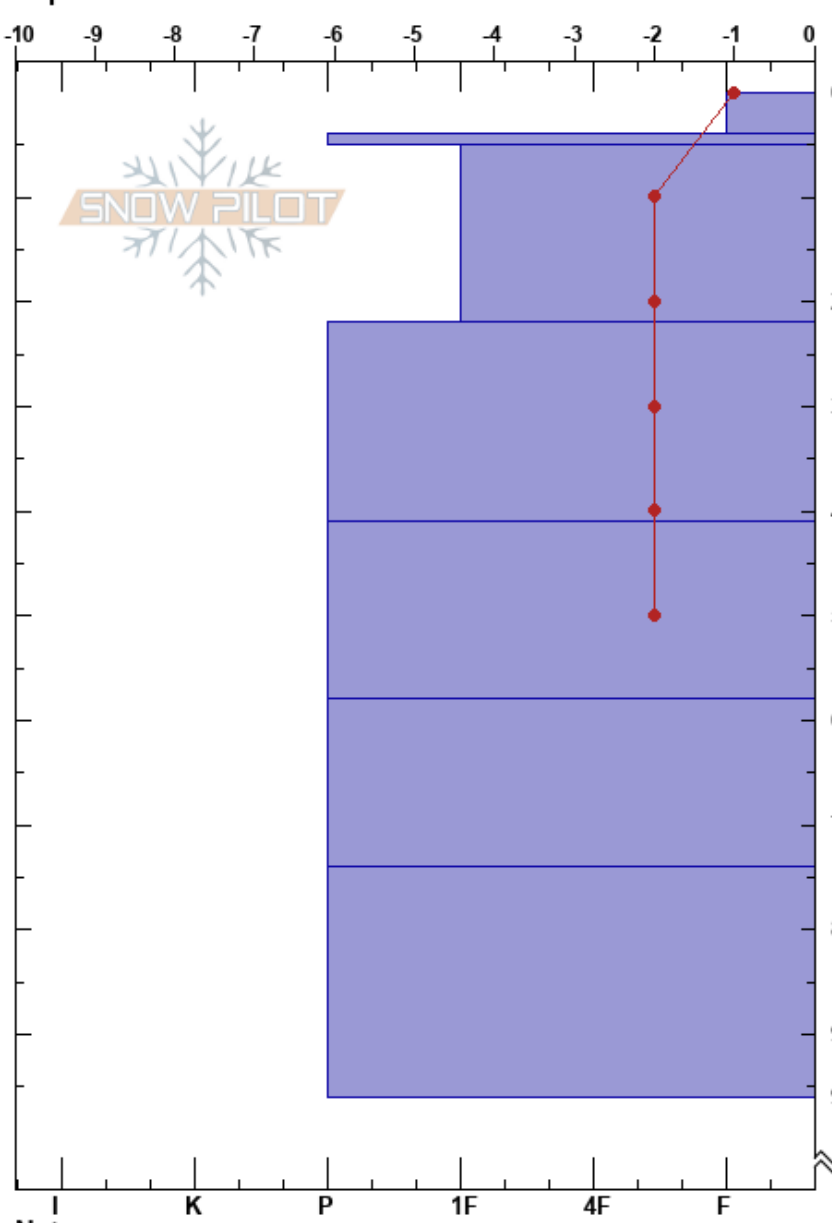

20230808 la hoyita w
 Bariloche Alrededores
 Argentina
 Elevación: 2030 m
 Exposición: NE
 Específicas:

CENTRO DE INFORMACION DE AVIACION BARILOCHE CIMS: 185
 08/08/2023 - 14:50
 Coordinada:
 Ángulo de inclinación: 22°
 Carga del Viento: no

Estabilidad:
 Temp. del aire: 0°C
 Cielo: OVC
 Precipitación: RL
 Viento: W Moderada

Notas del capas:

Tipo	Cristal		ρ kg/m ³	Pruebas de estabilidad y notas de capa
	Tam	Humedad		
☉	1.5			
☉	1.5-2	W-V		
=				
☉	1	W		
☉	0.5	M		
☉☉	1-1.5	W		
☉	0.5	M		
☉	1-1.5			