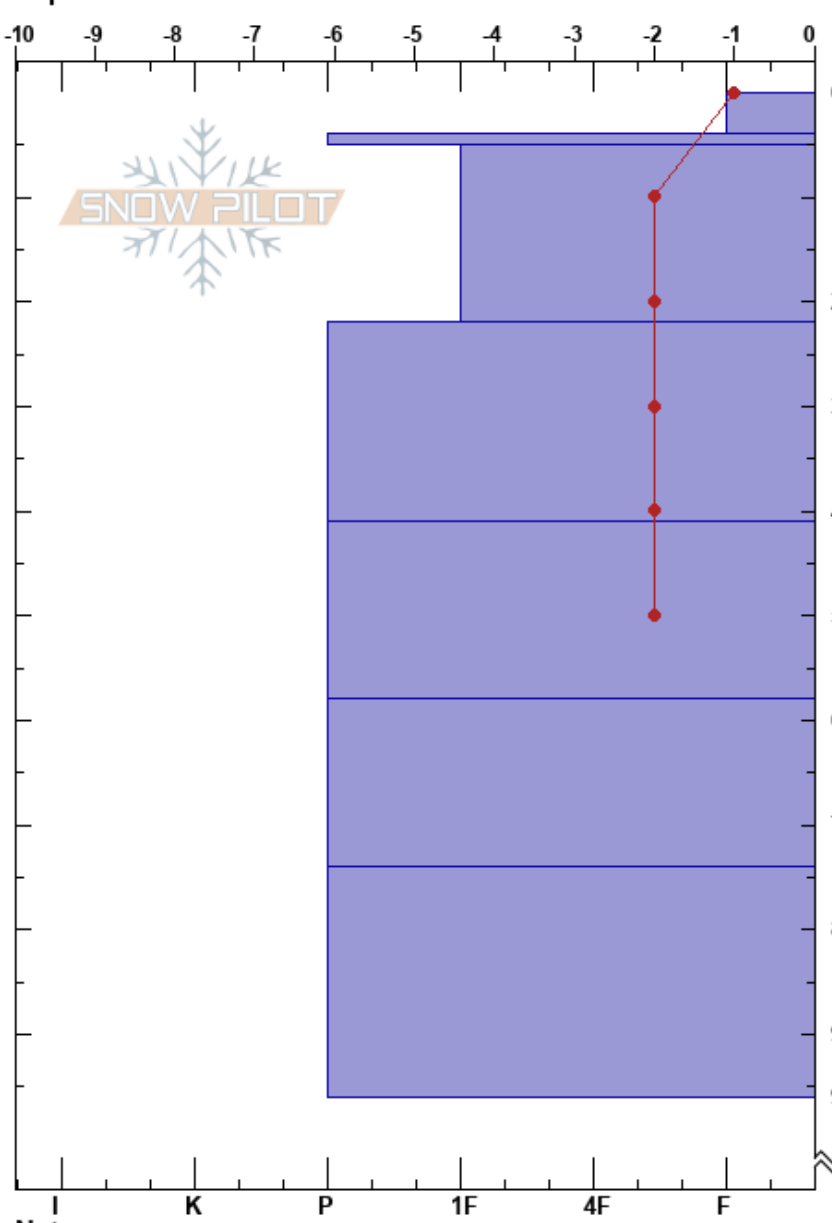

20230808 la hoyita w  
 Bariloche Alrededores  
 Argentina  
 Elevación: 2030 m  
 Exposición: NE  
 Específicas:

CENTRO DE INFORMACION DE AVIACION BARILOCHE CINS: 185  
 08/08/2023 - 14:50  
 Coordinada:  
 Ángulo de inclinación: 22°  
 Carga del Viento: no

Estabilidad:  
 Temp. del aire: 0°C  
 Cielo: OVC  
 Precipitación: RL  
 Viento: W Moderada

Notas del capas:

Tipo	Cristal		ρ kg/m³	Pruebas de estabilidad y notas de capa
	Tam	Humedad		
ϕ	1.5			
ϕ	1.5-2	W-V		
=				
ϕ	1	W		
ϕ	0.5	M		
⊙⊙	1-1.5	W		
ϕ	0.5	M		
ϕ	1-1.5			