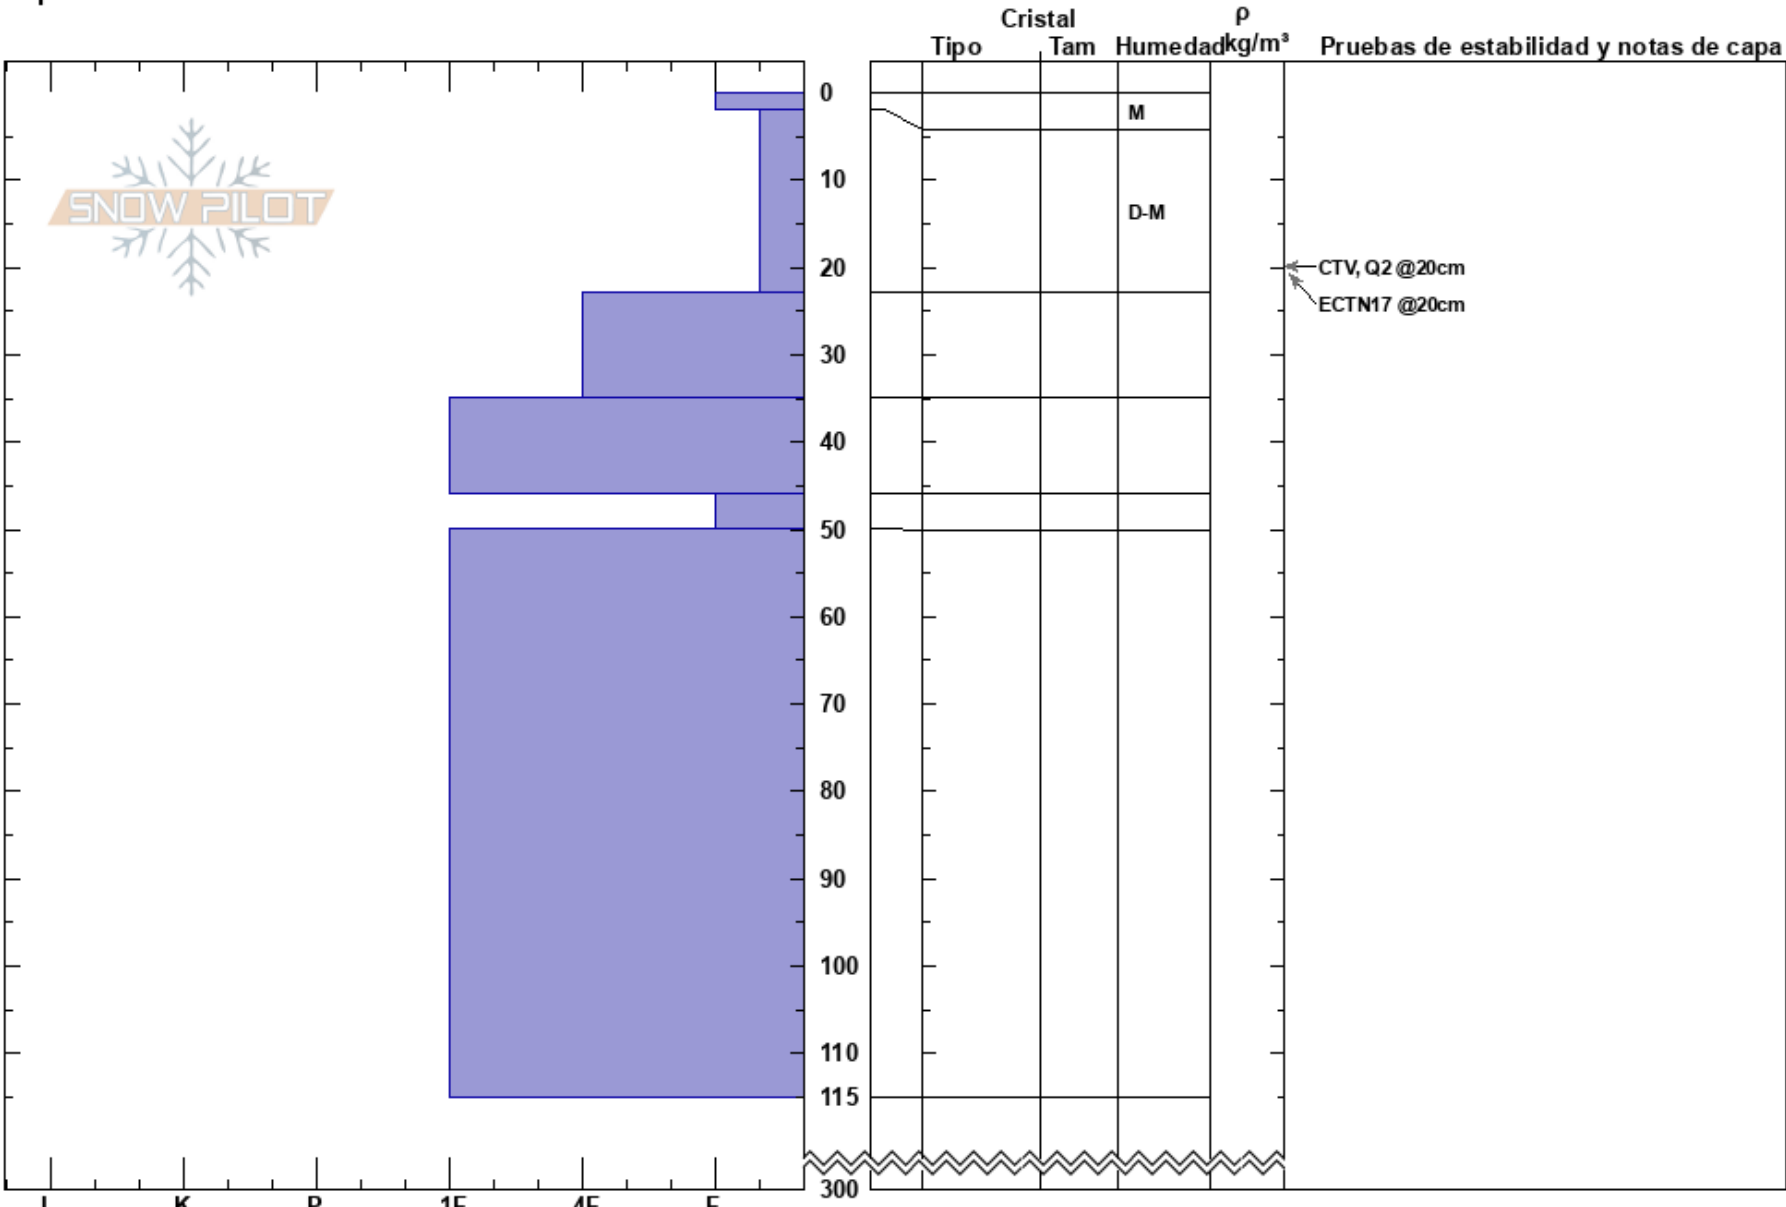

0708 Martial Virgen  
Ushuaia  
Argentina  
Elevación:  
Exposición: SE  
Específicas:

Marine Israel  
07/08/2023 - 14:30  
Coordinada: -54.00000S, -68.00000W  
Ángulo de inclinación: 30°  
Carga del Viento:

Estabilidad:  
Temp. del aire: -2°C  
Cielo: SCT  
Precipitación: NO  
Viento:

HS:300  
PF: 35  
PS: 15  
Notas del capas:

Notas: