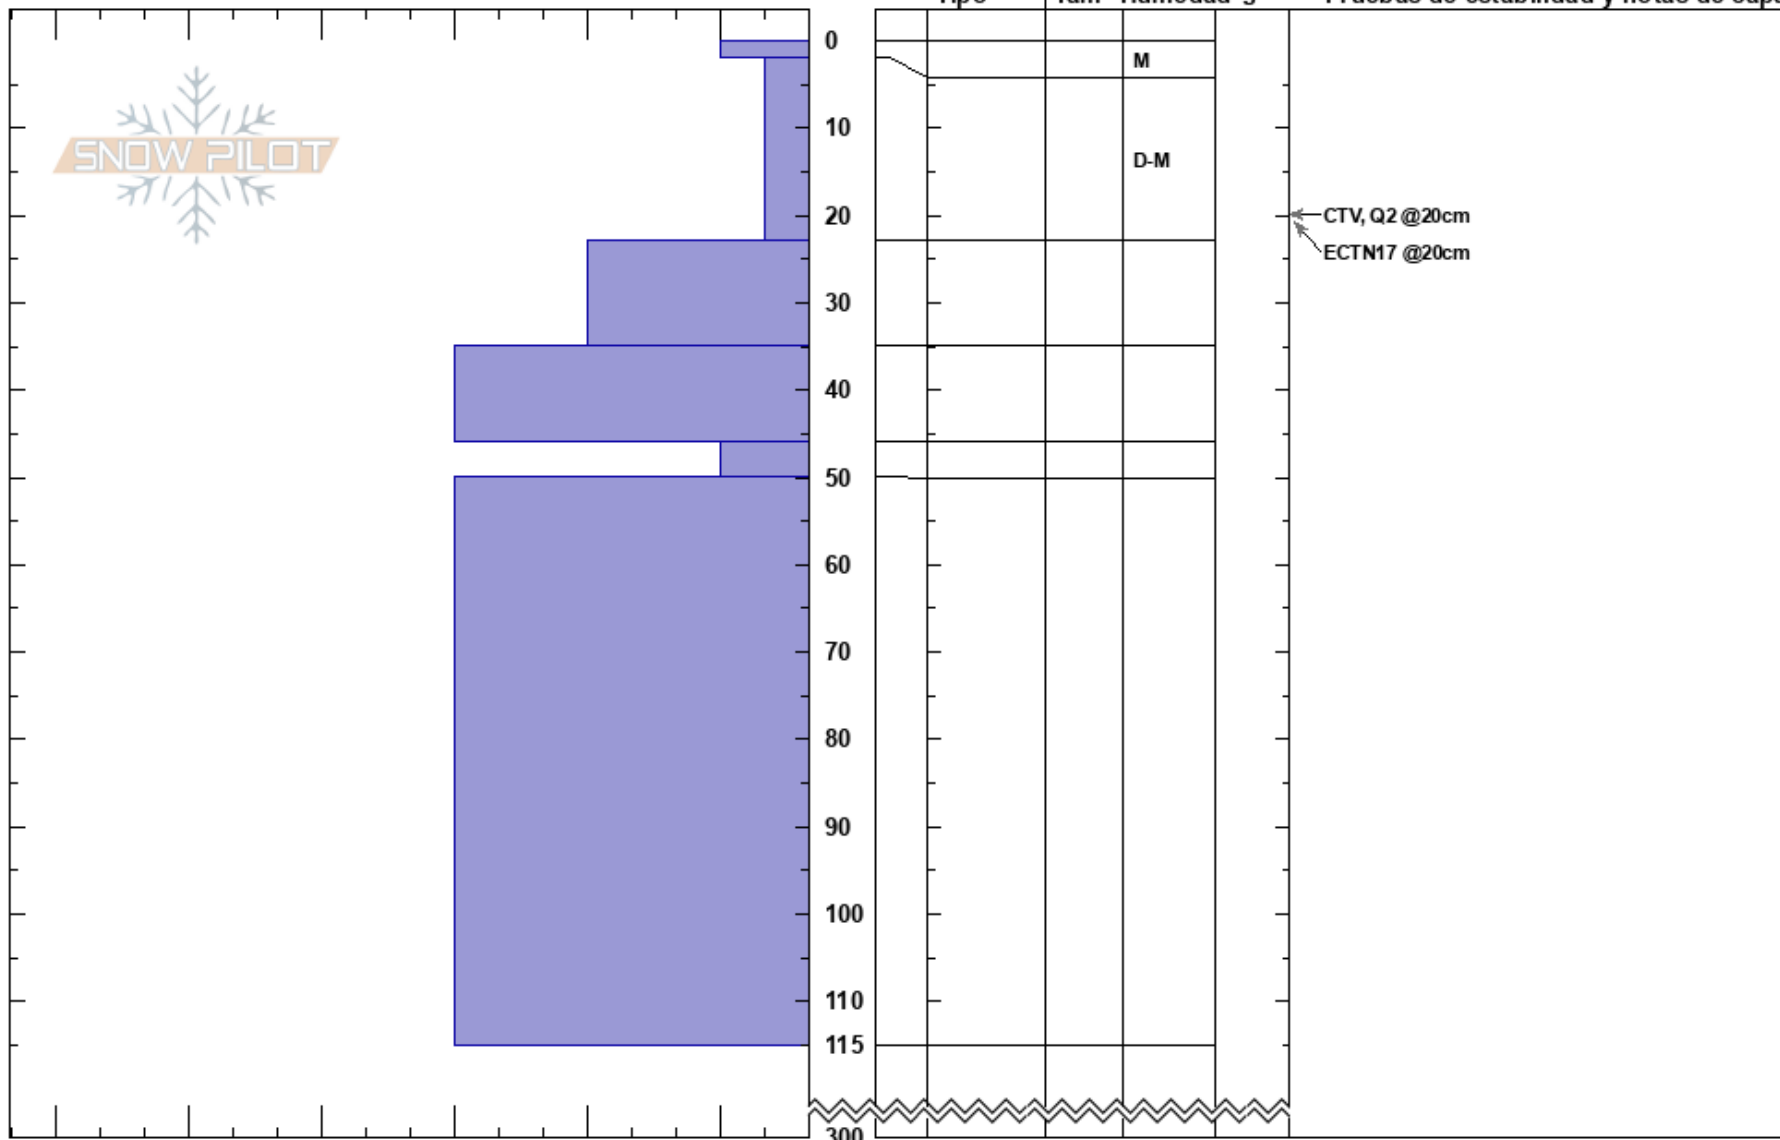

0708 Martial Virgen
 Ushuaia
 Argentina
 Elevación:
 Exposición: SE
 Específicas:

Marine Israel
 07/08/2023 - 14:30
 Coordinada: -54.00000S, -68.00000W
 Ángulo de inclinación: 30°
 Carga del Viento:

Estabilidad:
 Temp. del aire: -2°C
 Cielo: SCT
 Precipitación: NO
 Viento:

HS:300
 PF: 35
 PS: 15

Notas del capas:

Notas: