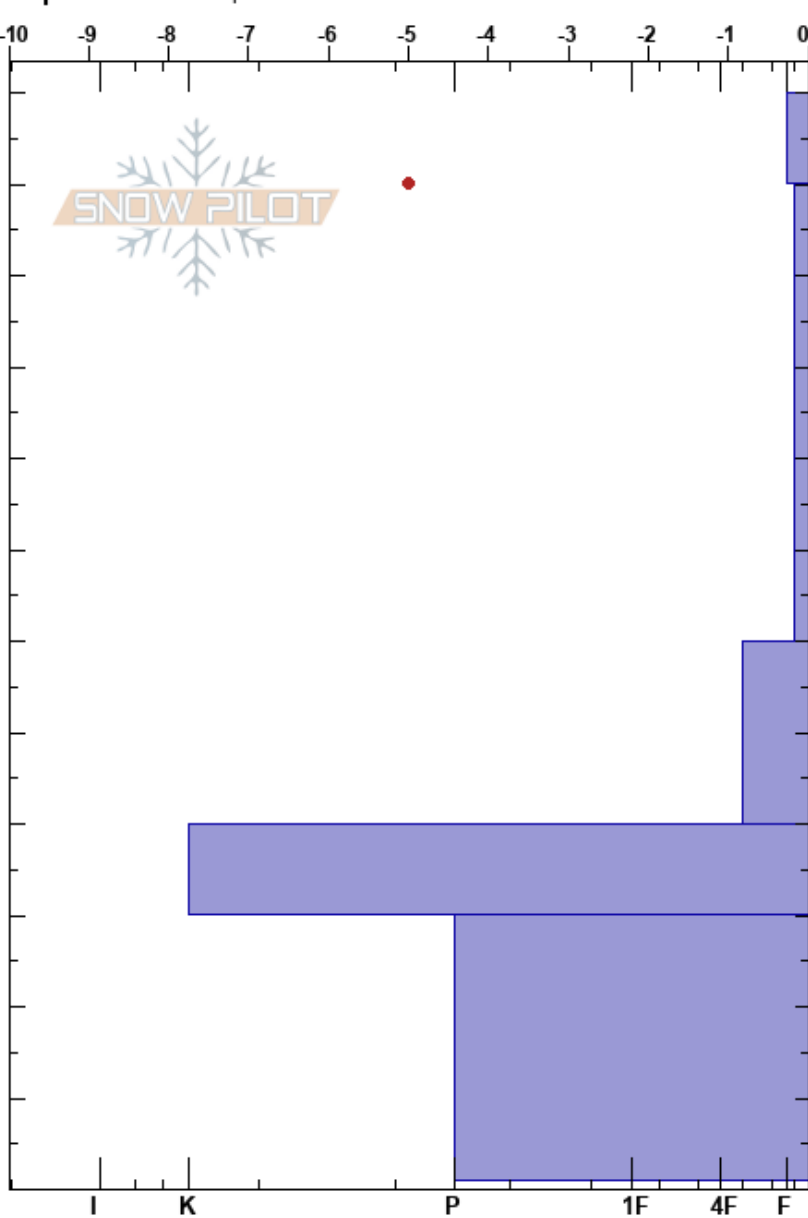

Primavera/Puq
 Andes
 Chile
 Elevación: 600 m
 Exposición: 150°
 Específicas: Poor pit location

Christian Barra
 06/08/2023 - 12:30
 Coordinada: 19F 362818W 41081773
 Ángulo de inclinación: 15°
 Carga del Viento: si

Estabilidad:
 Temp. del aire: 6°C
 Cielo: BKN
 Precipitación: NO
 Viento: SW Moderada

HS: 120
 PF: 22
 PS: 8
 Notas del capas:

Cristal	ρ		Pruebas de estabilidad y notas de capa
	Tipo	Tam	
ϕ	1		
ϕ	1.5		
.			
■			ECTP8 @40cm corte irregular CT3, Q2 @40cm
.			

Notas: Lugar con nieve transportada