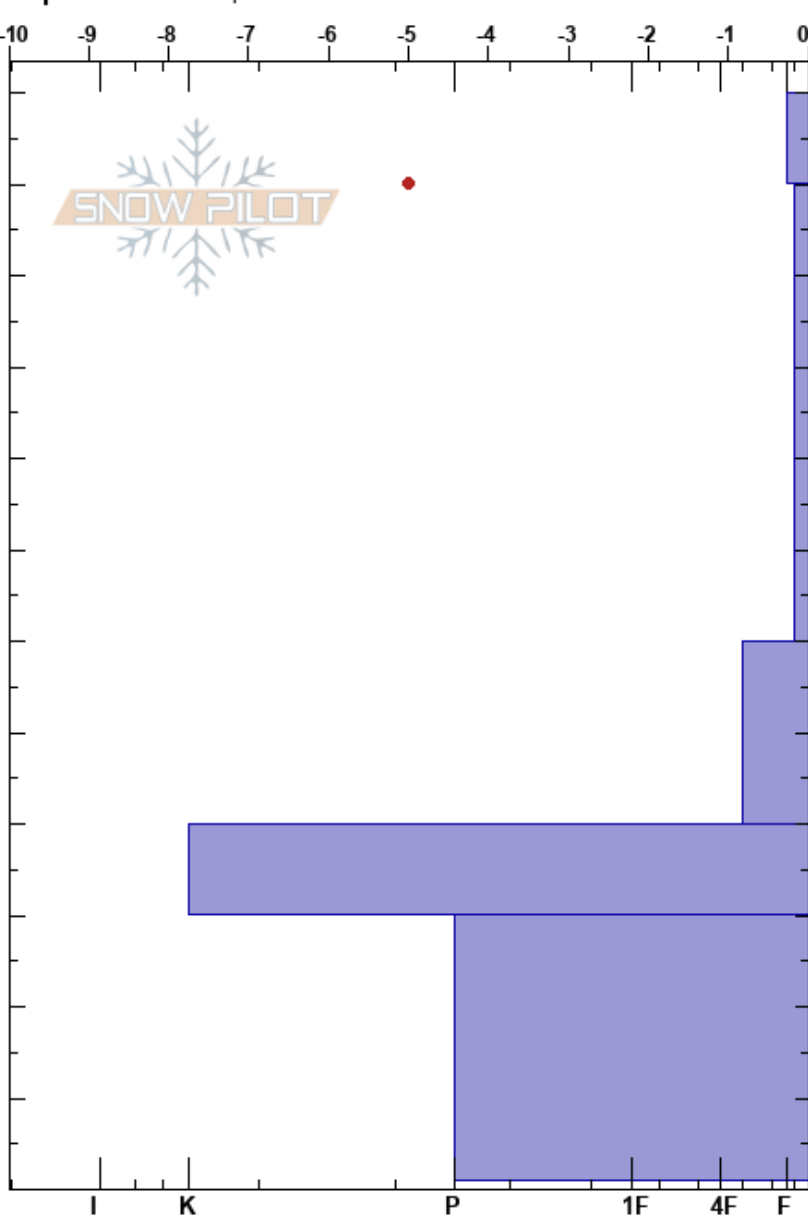

Primavera/Puq
 Andes
 Chile
 Elevación: 600 m
 Exposición: 150°
 Específicas: Poor pit location

Christian Barra
 06/08/2023 - 12:30
 Coordinada: 19F 362818W 4108177S
 Ángulo de inclinación: 15°
 Carga del Viento: si

Estabilidad:
 Temp. del aire: 6°C
 Cielo: BKN
 Precipitación: NO
 Viento: SW Moderada

HS: 120
 PF: 22
 PS: 8
 Notas del capas:

Cristal	ρ		Pruebas de estabilidad y notas de capa
	Tipo	Tam	
ϕ	1		
ϕ	1.5		
•			
■			← ECTP8 @40cm corte irregular ← CT3, Q2 @40cm
•			

Notas: Lugar con nieve transportada