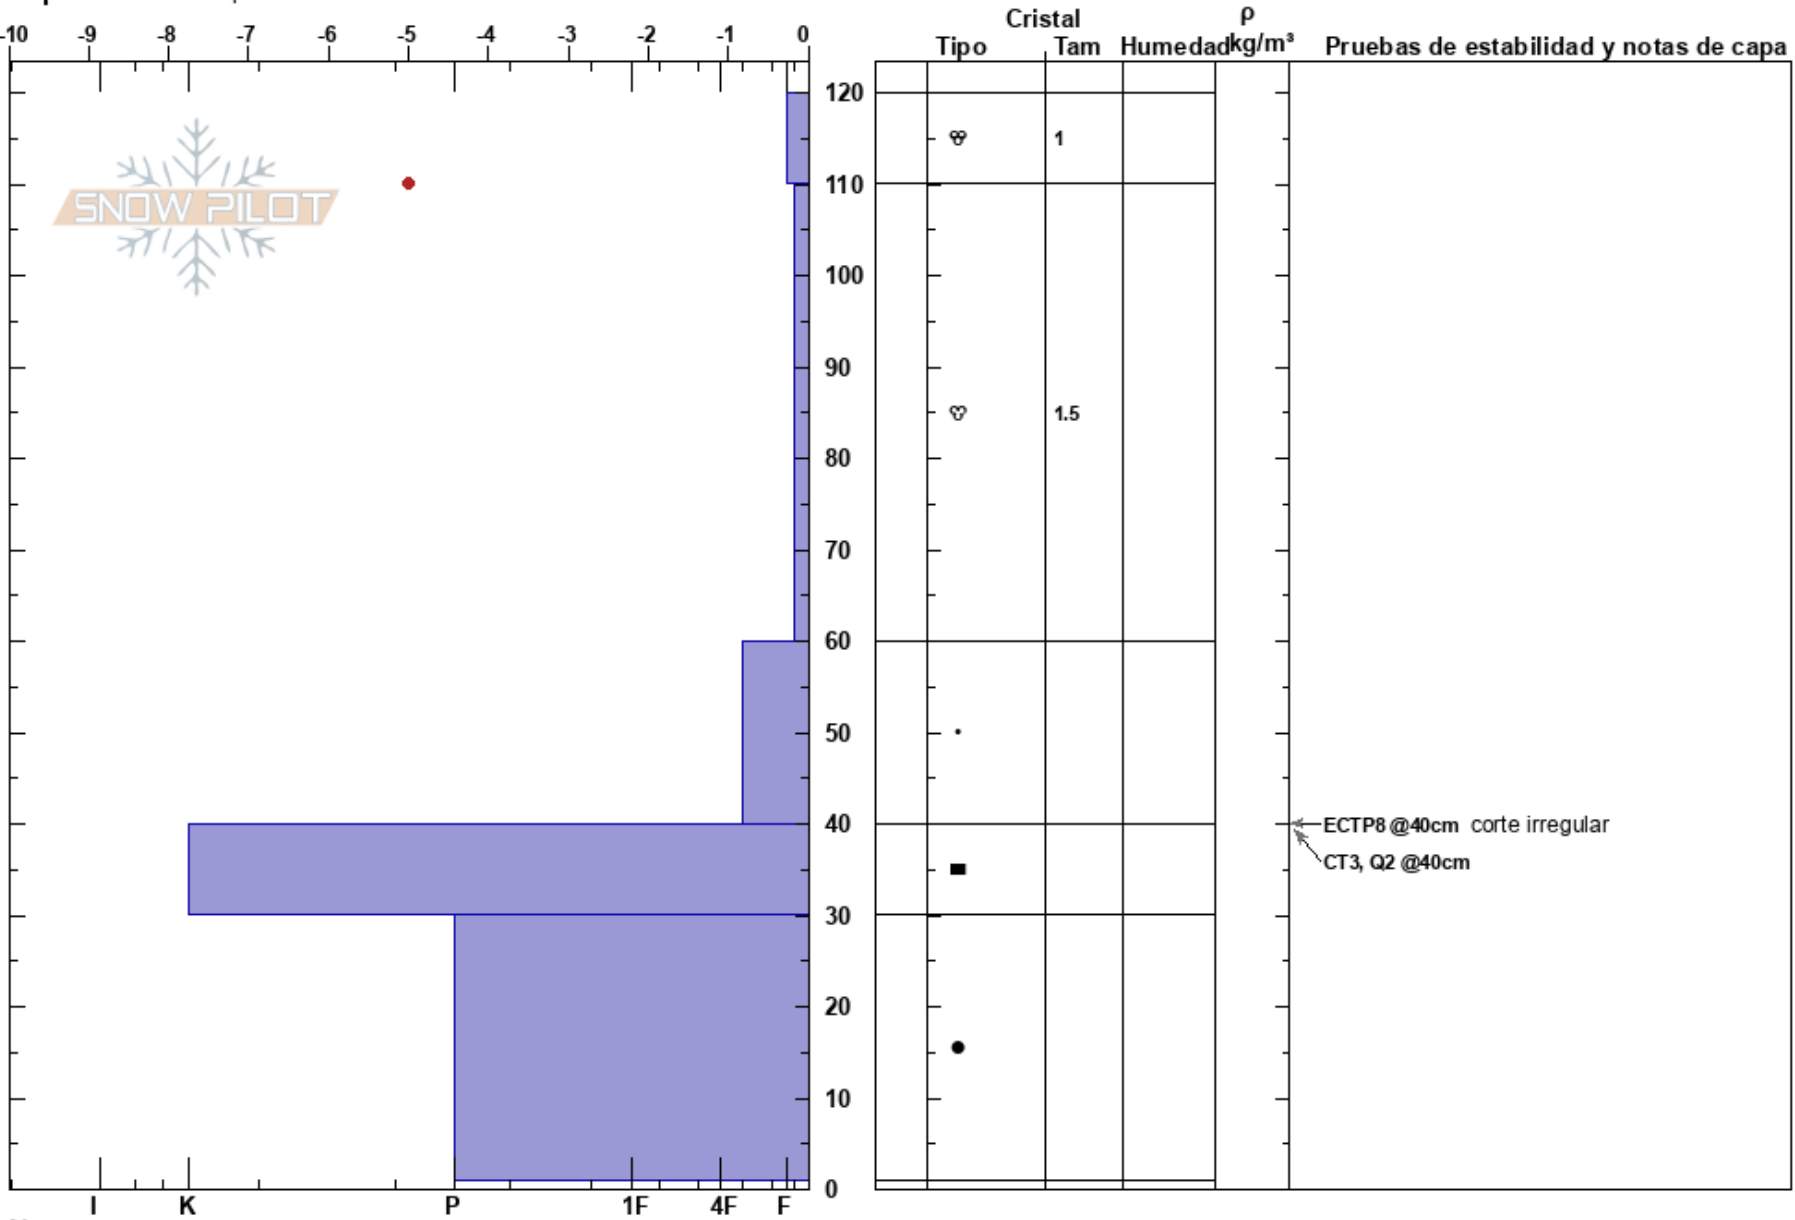

Primavera/Puq
 Andes
 Chile
 Elevación: 600 m
 Exposición: 150°
 Específicas: Poor pit location

Christian Barra
 06/08/2023 - 12:30
 Coordinada: 19F 362818W 41081773
 Ángulo de inclinación: 15°
 Carga del Viento: si

Estabilidad:
 Temp. del aire: 6°C
 Cielo: BKN
 Precipitación: NO
 Viento: SW Moderada

HS: 120
 PF: 22
 PS: 8
 Notas del capas:

Notas: Lugar con nieve transportada