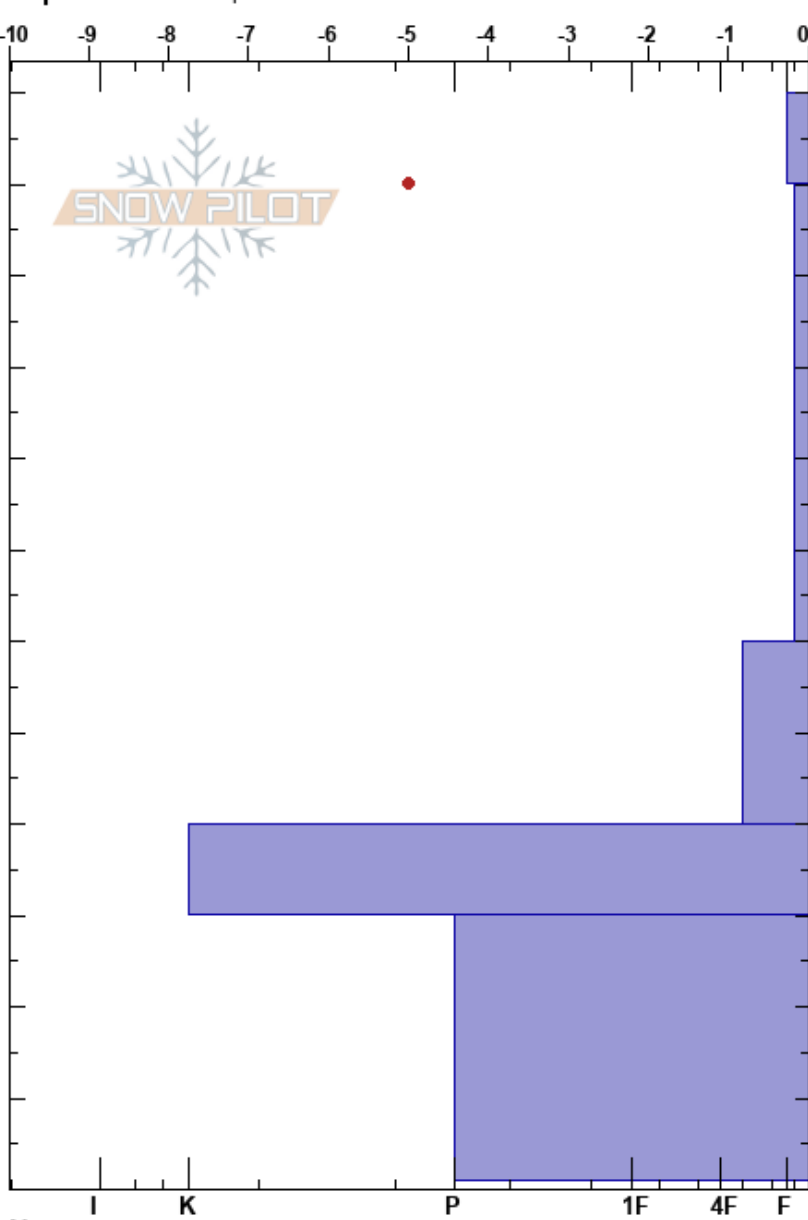

Primavera/Puq  
 Andes  
 Chile  
 Elevación: 600 m  
 Exposición: 150°  
 Específicas: Poor pit location

Christian Barra  
 06/08/2023 - 12:30  
 Coordinada: 19F 362818W 4108177S  
 Ángulo de inclinación: 15°  
 Carga del Viento: si

Estabilidad:  
 Temp. del aire: 6°C  
 Cielo: BKN  
 Precipitación: NO  
 Viento: SW Moderada

HS: 120  
 PF: 22  
 PS: 8  
 Notas del capas:

Cristal	Cristal		$\rho$	Pruebas de estabilidad y notas de capa
	Tipo	Tam		
120	☉	1		
110				
100				
90				
80	☉	1.5		
70				
60				
50	.			
40	■			← ECTP8 @40cm corte irregular ← CT3, Q2 @40cm
30				
20	.			
10				
0				

Notas: Lugar con nieve transportada