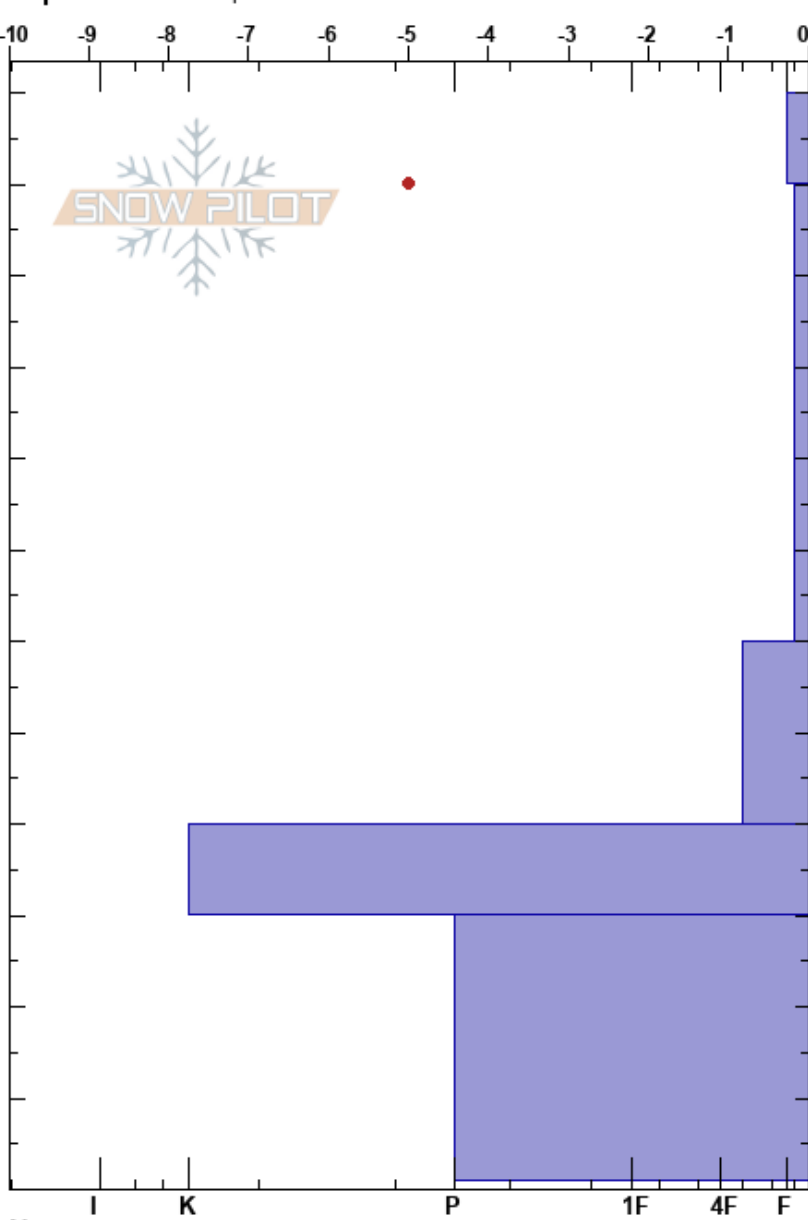

Primavera/Puq
 Andes
 Chile
Elevación: 600 m
Exposición: 150°
Específicas: Poor pit location

Christian Barra
 06/08/2023 - 12:30
Coordinada: 19F 362818W 4108177S
Ángulo de inclinación: 15°
Carga del Viento: si

Estabilidad:
Temp. del aire: 6°C
Cielo: BKN
Precipitación: NO
Viento: SW Moderada

HS: 120
PF: 22
PS: 8
Notas del capas:

| Cristal | ρ | | Pruebas de estabilidad y notas de capa |
|---------|------|-----|--|
| | Tipo | Tam | |
| ϕ | 1 | | |
| ϕ | 1.5 | | |
| . | | | |
| ■ | | | ← ECTP8 @40cm corte irregular ← CT3, Q2 @40cm |
| . | | | |

Notas: Lugar con nieve transportada