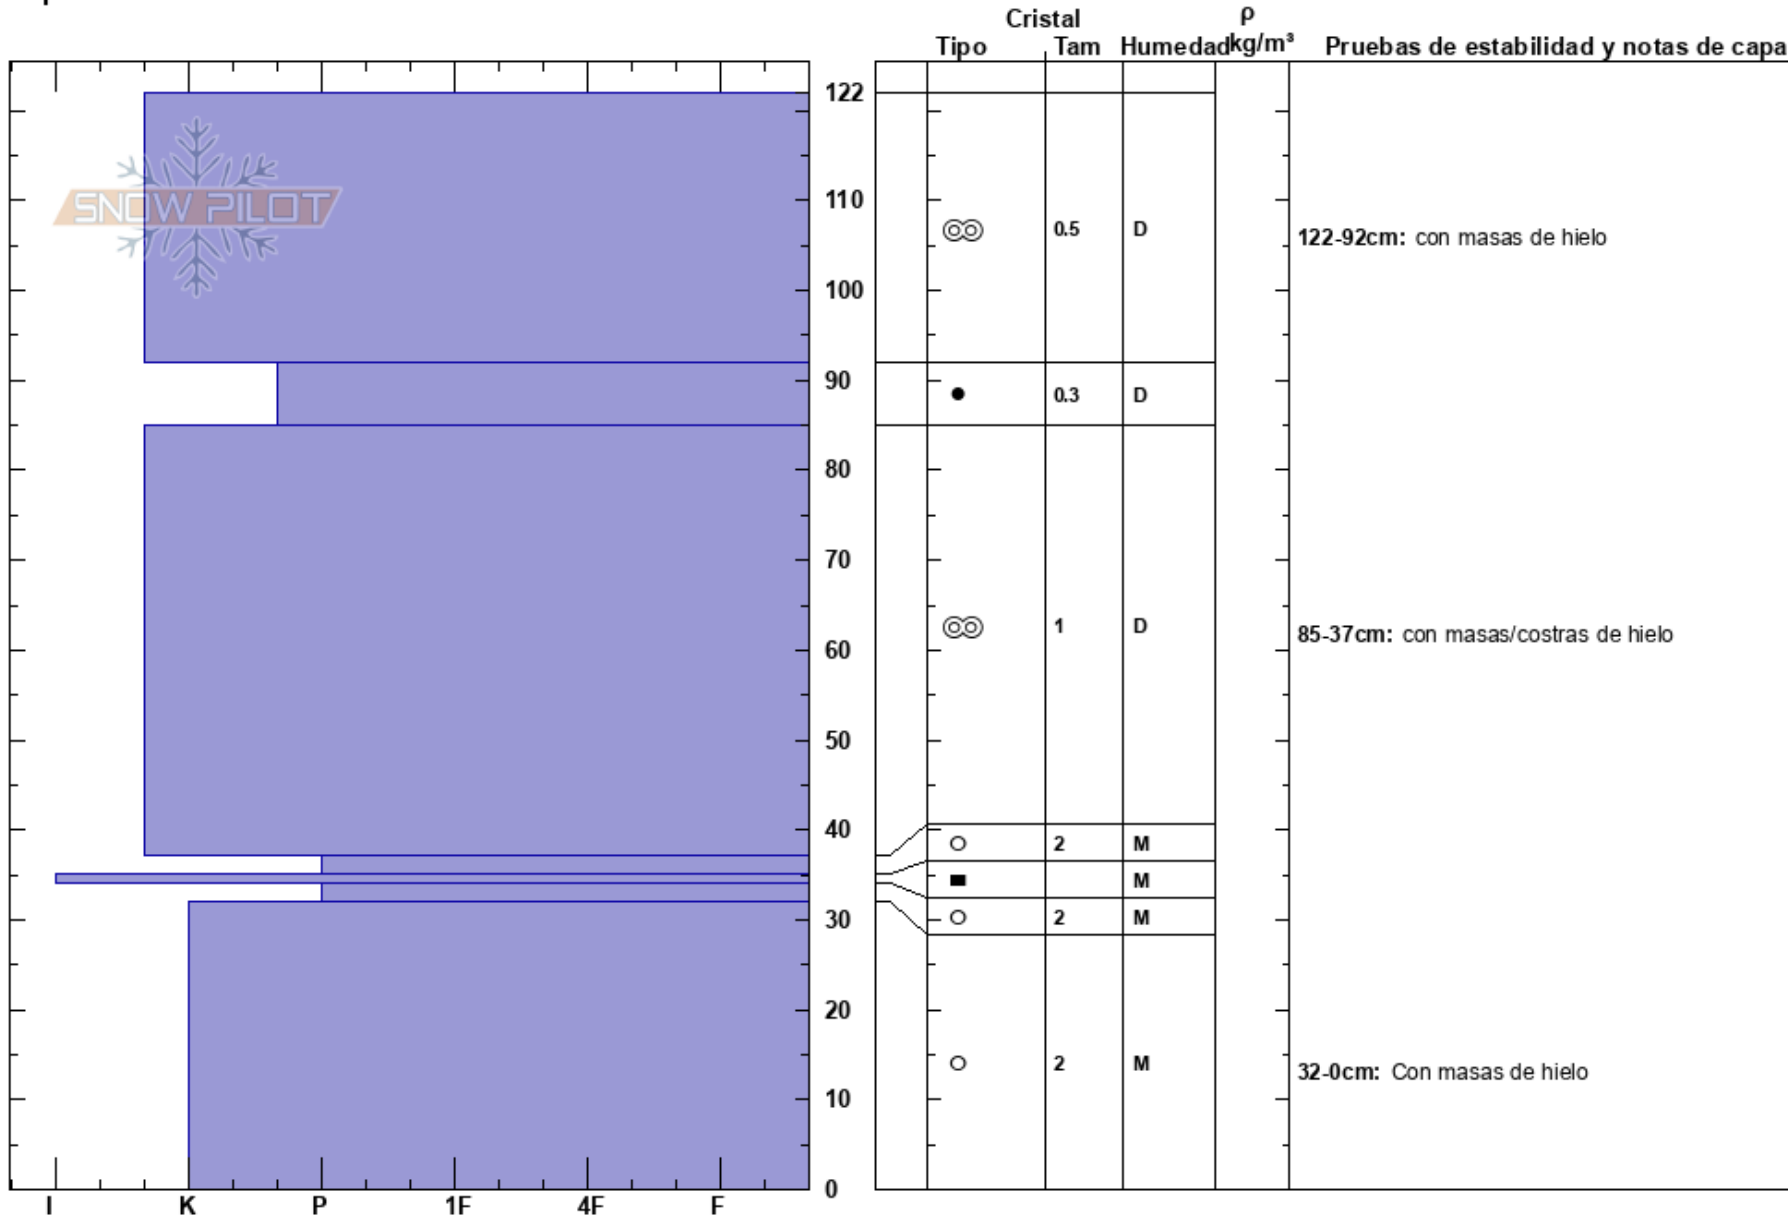

Ollada Sur
 Bariloche Alrededores
 Argentina
 Elevación: 1900 m
 Exposición: SE
 Específicas:

Baguales baguales
 04/08/2023 - 15:00
 Coordenada: -41.50818S, -71.28660W
 Ángulo de inclinación: 20°
 Carga del Viento: no

Estabilidad:
 Temp. del aire: 1°C
 Cielo: CLR
 Precipitación: NO
 Viento: W Brisa leve

HS: 122
 PF: 0
 PS: 0
 122-92cm: con masas de hielo
 85-37cm: con masas/costras de hielo
 37-35cm: Problematic layer
 32-0cm: Con masas de hielo