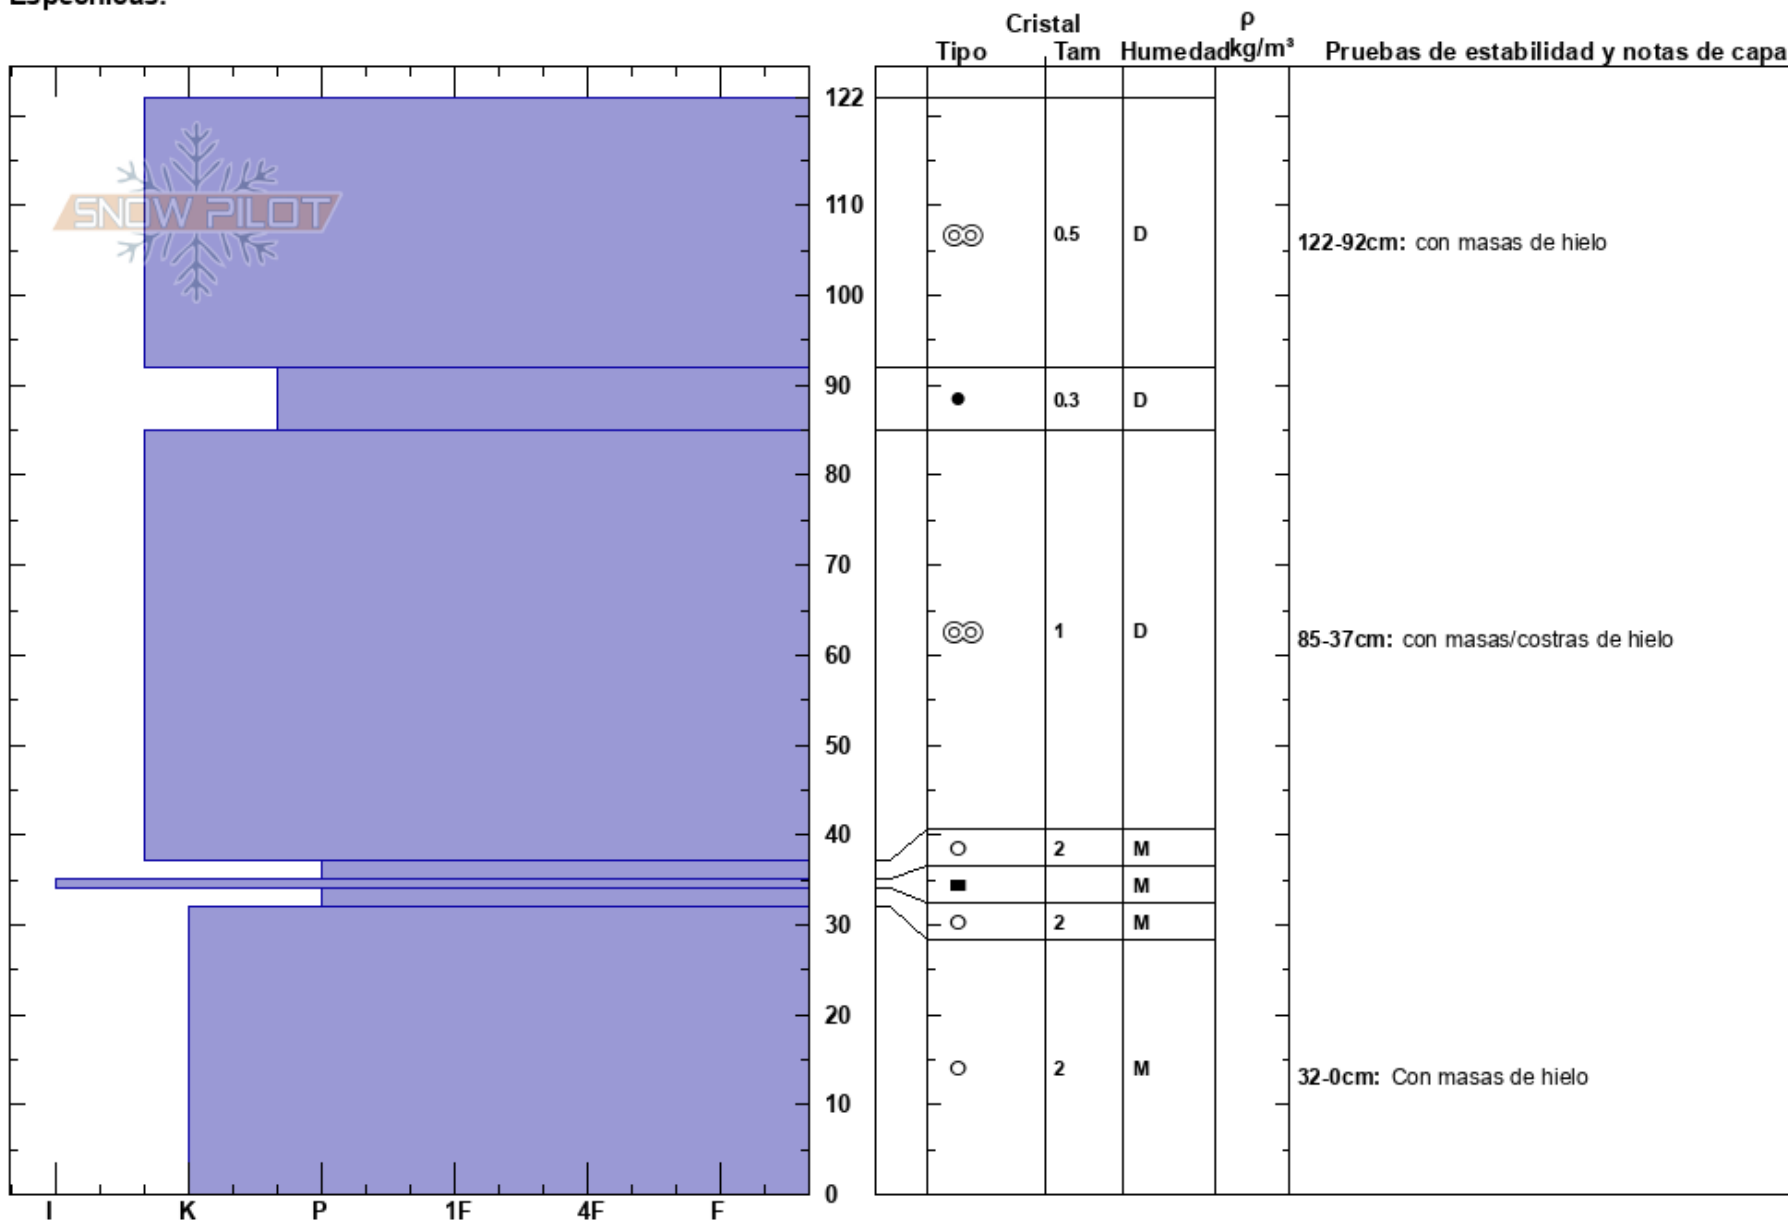

Ollada Sur
 Bariloche Alrededores
 Argentina
 Elevación: 1900 m
 Exposición: SE
 Específicas:

Baguales baguales
 04/08/2023 - 15:00
 Coordenada: -41.50818S, -71.28660W
 Ángulo de inclinación: 20°
 Carga del Viento: no

Estabilidad:
 Temp. del aire: 1°C
 Cielo: CLR
 Precipitación: NO
 Viento: W Brisa leve

HS: 122
 PF: 0
 PS: 0
 122-92cm: con masas de hielo
 85-37cm: con masas/costras de hielo
 37-35cm: Problematic layer
 32-0cm: Con masas de hielo