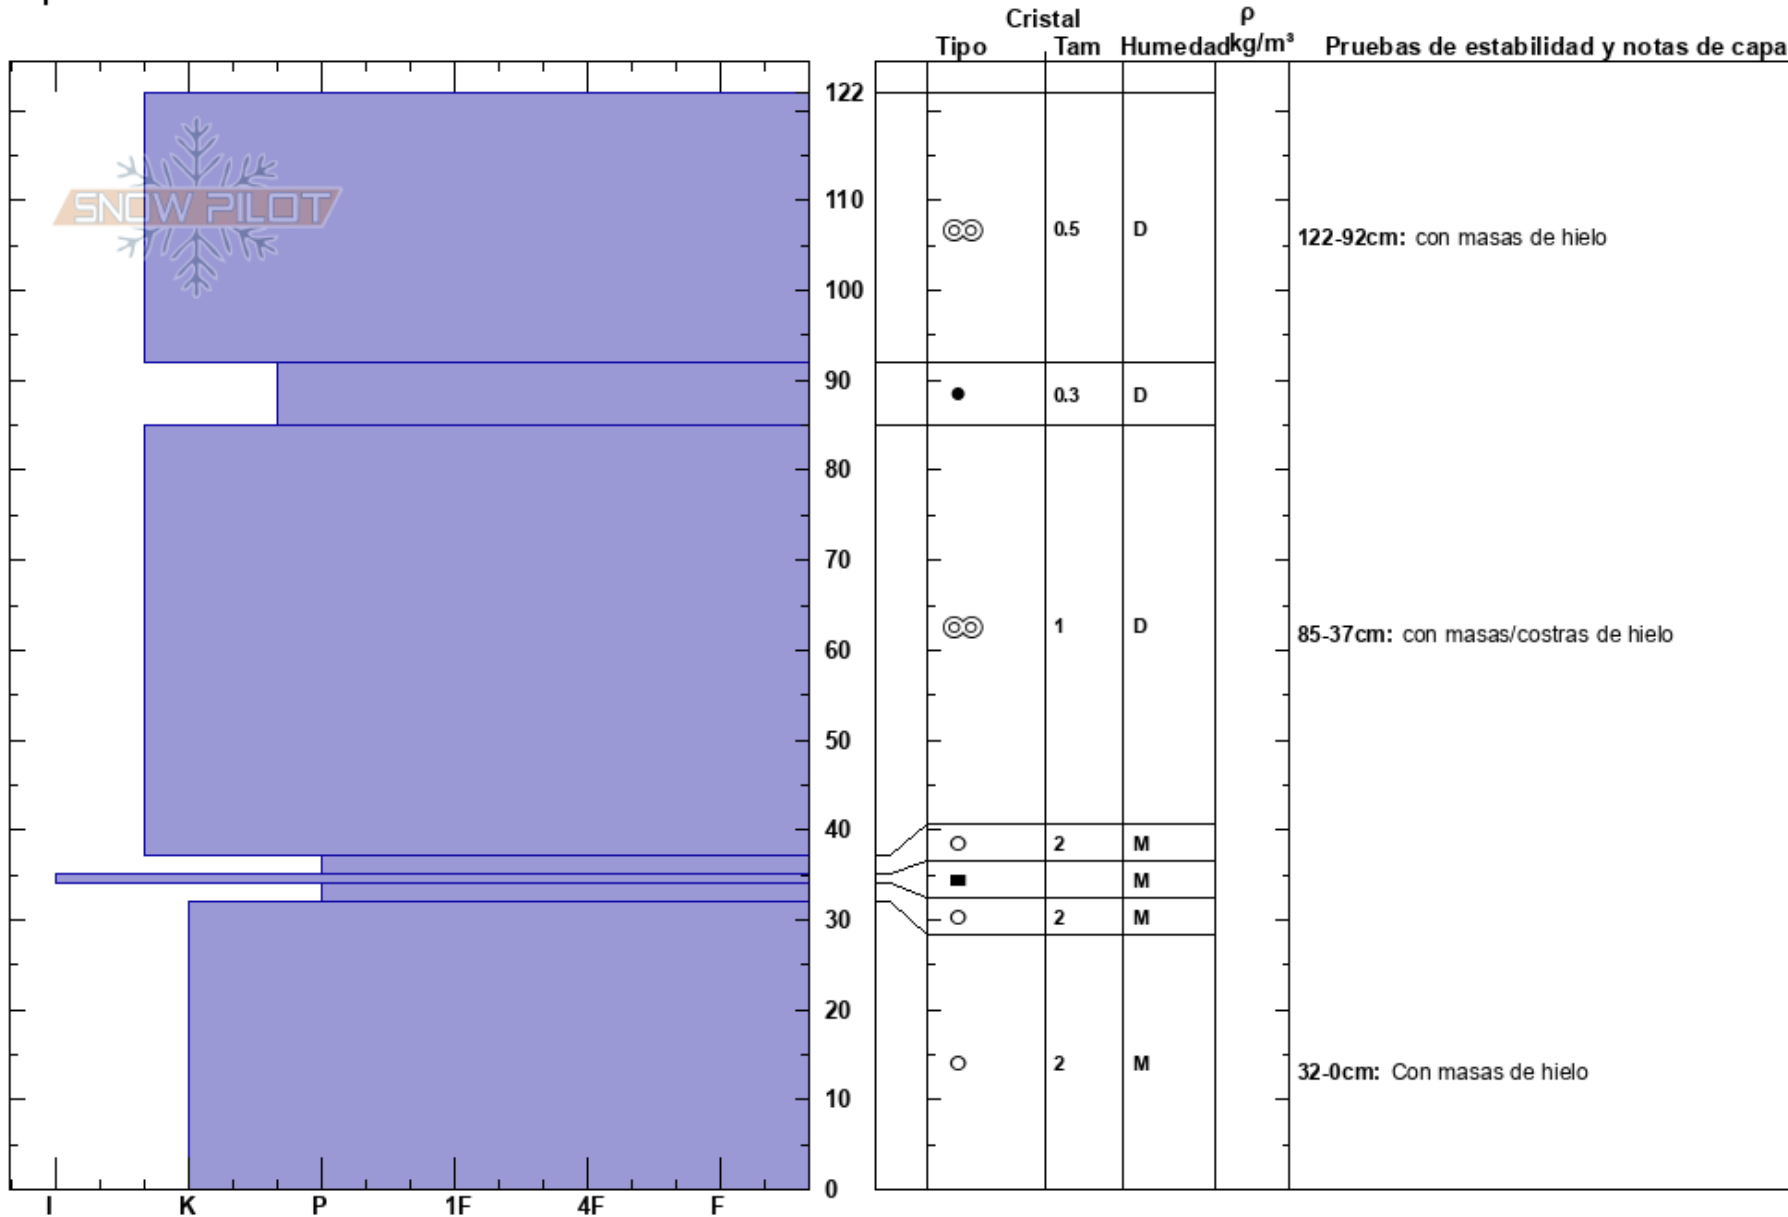

Ollada Sur
 Bariloche Alrededores
 Argentina
 Elevación: 1900 m
 Exposición: SE
 Específicas:

Baguales baguales
 04/08/2023 - 15:00
 Coordenada: -41.50818S, -71.28660W
 Ángulo de inclinación: 20°
 Carga del Viento: no

Estabilidad:
 Temp. del aire: 1°C
 Cielo: CLR
 Precipitación: NO
 Viento: W Brisa leve

HS: 122
 PF: 0
 PS: 0
 122-92cm: con masas de hielo
 85-37cm: con masas/costras de hielo
 37-35cm: Problematic layer
 32-0cm: Con masas de hielo