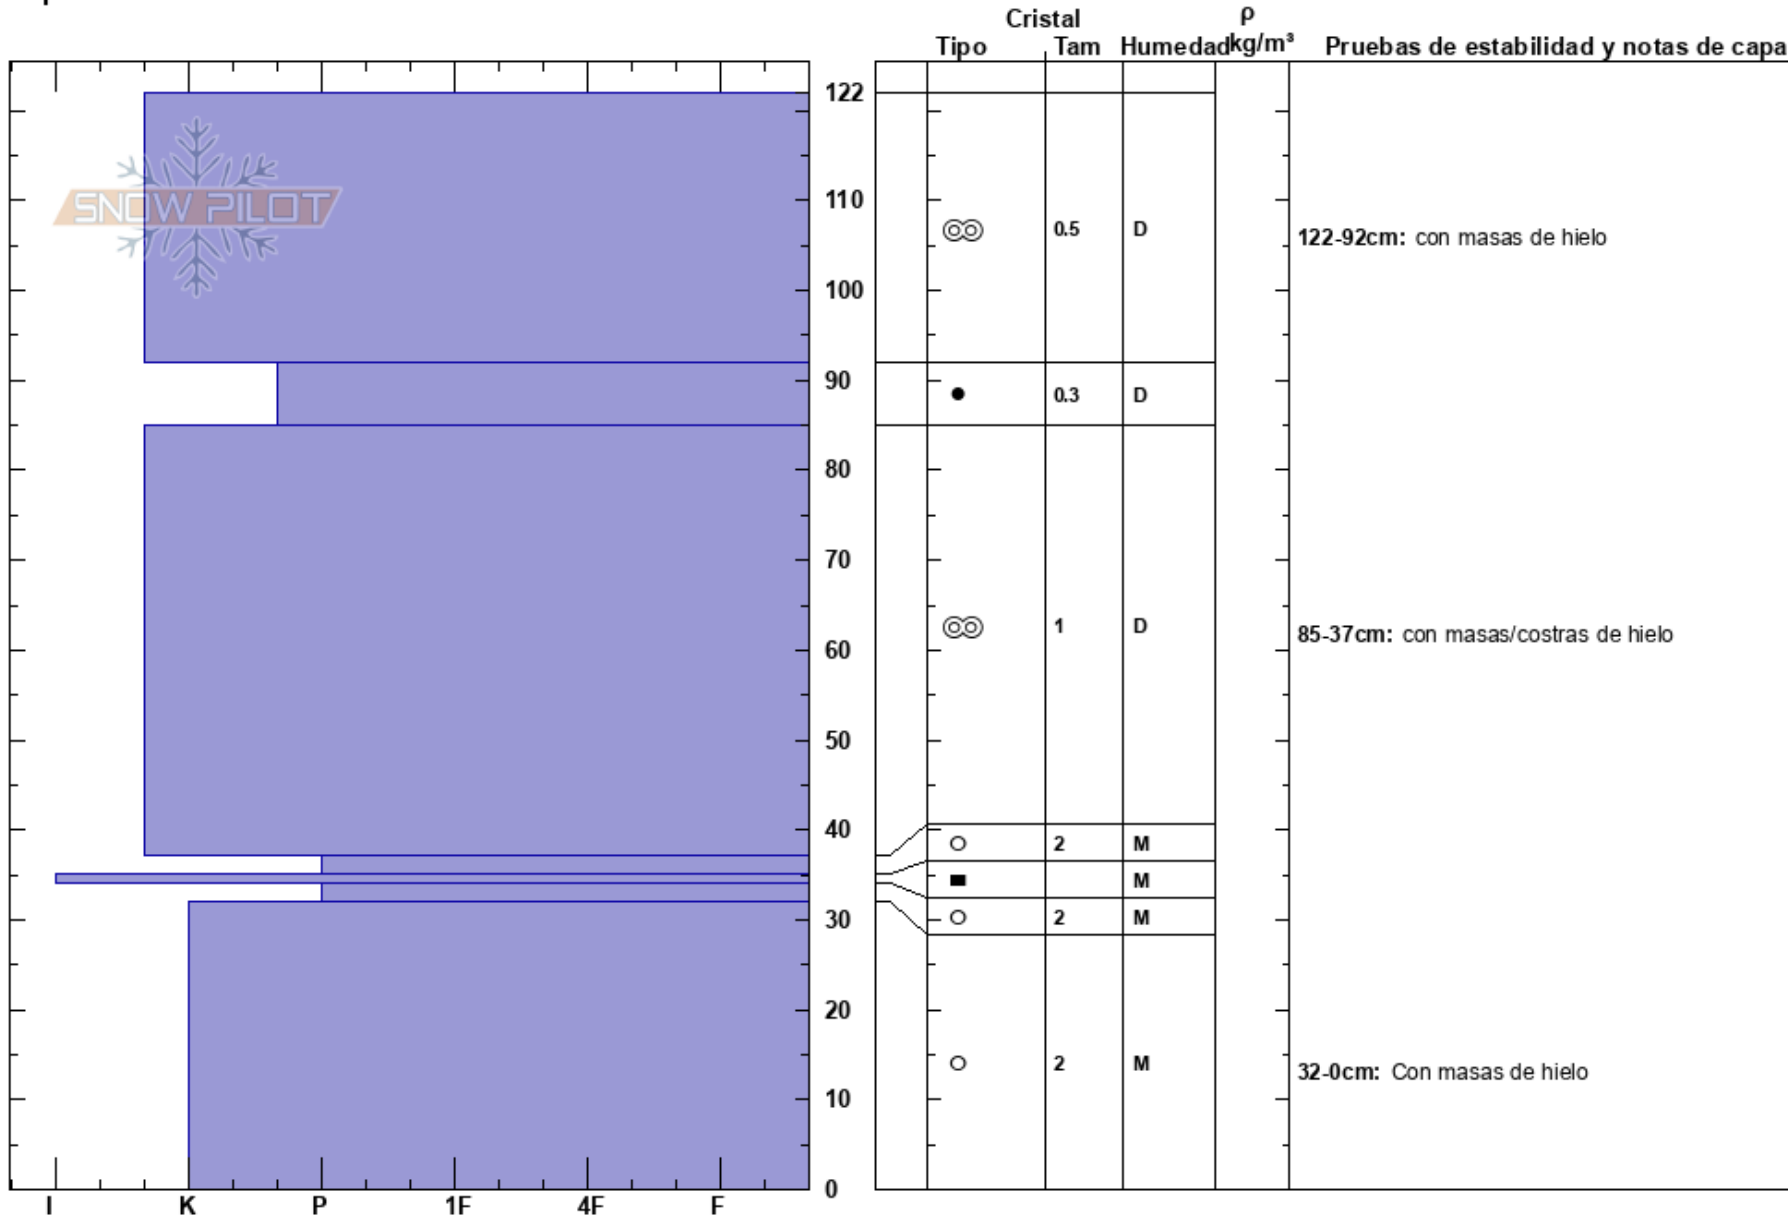

Ollada Sur  
 Bariloche Alrededores  
 Argentina  
 Elevación: 1900 m  
 Exposición: SE  
 Específicas:

Baguales baguales  
 04/08/2023 - 15:00  
 Coordenada: -41.50818S, -71.28660W  
 Ángulo de inclinación: 20°  
 Carga del Viento: no

Estabilidad:  
 Temp. del aire: 1°C  
 Cielo: CLR  
 Precipitación: NO  
 Viento: W Brisa leve

HS: 122  
 PF: 0  
 PS: 0  
 122-92cm: con masas de hielo  
 85-37cm: con masas/costras de hielo  
 37-35cm: Problematic layer  
 32-0cm: Con masas de hielo