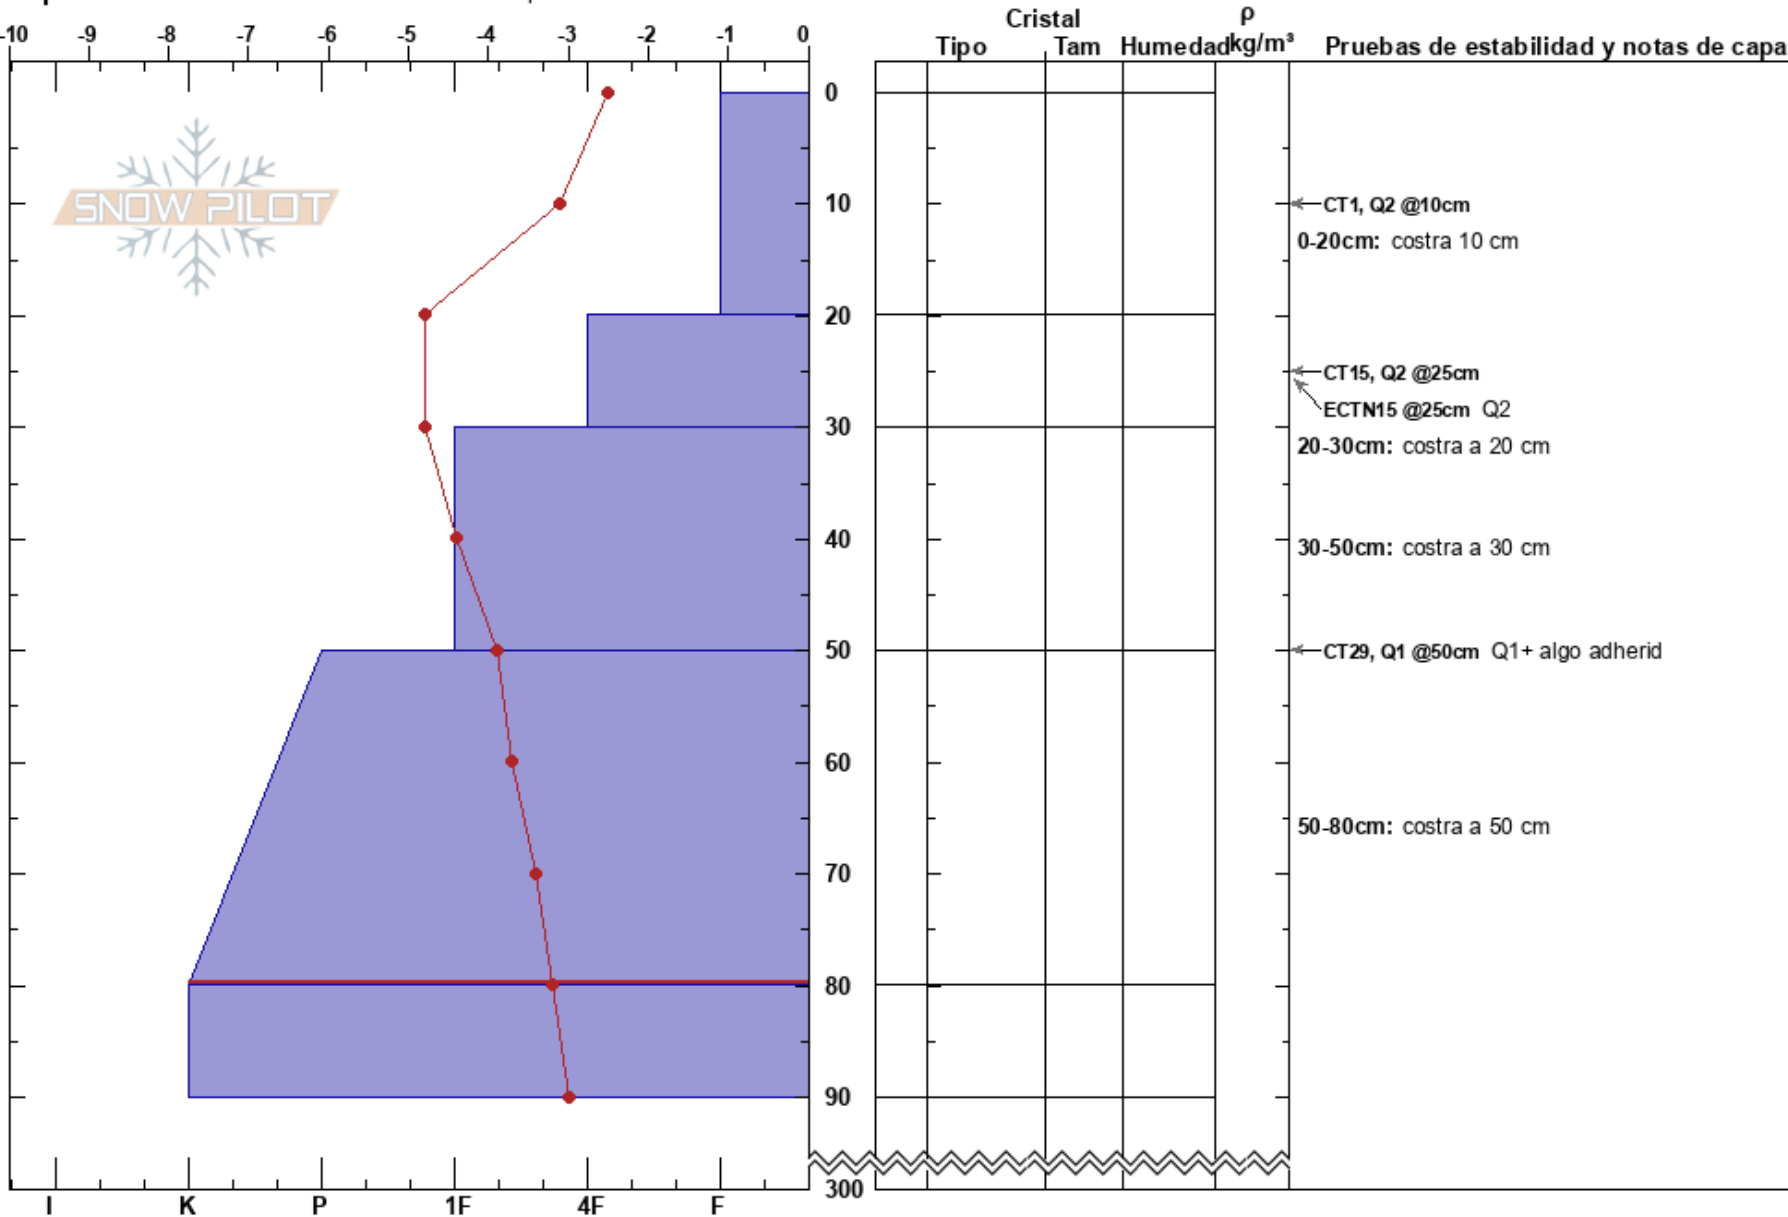

cerro castor. intermed  
 Cerro Castor  
 Argentina  
 Elevación: 700 m  
 Exposición: E  
 Específicas: Fosa cavada en un estación de esquí

facundo ureta  
 03/08/2023 - 10:00  
 Coordinada:  
 Ángulo de inclinación: 25°  
 Carga del Viento: si

Estabilidad:  
 Temp. del aire: -2.5°C  
 Cielo: OVC  
 Precipitación: S1  
 Viento: SW Brisa leve

HS:300  
 PF: 50  
 PS: 30  
 0-20cm: costra 10 cm  
 20-30cm: costra a 20 cm  
 30-50cm: costra a 30 cm  
 50-80cm: costra a 50 cm  
 50-80cm: Problematic layer