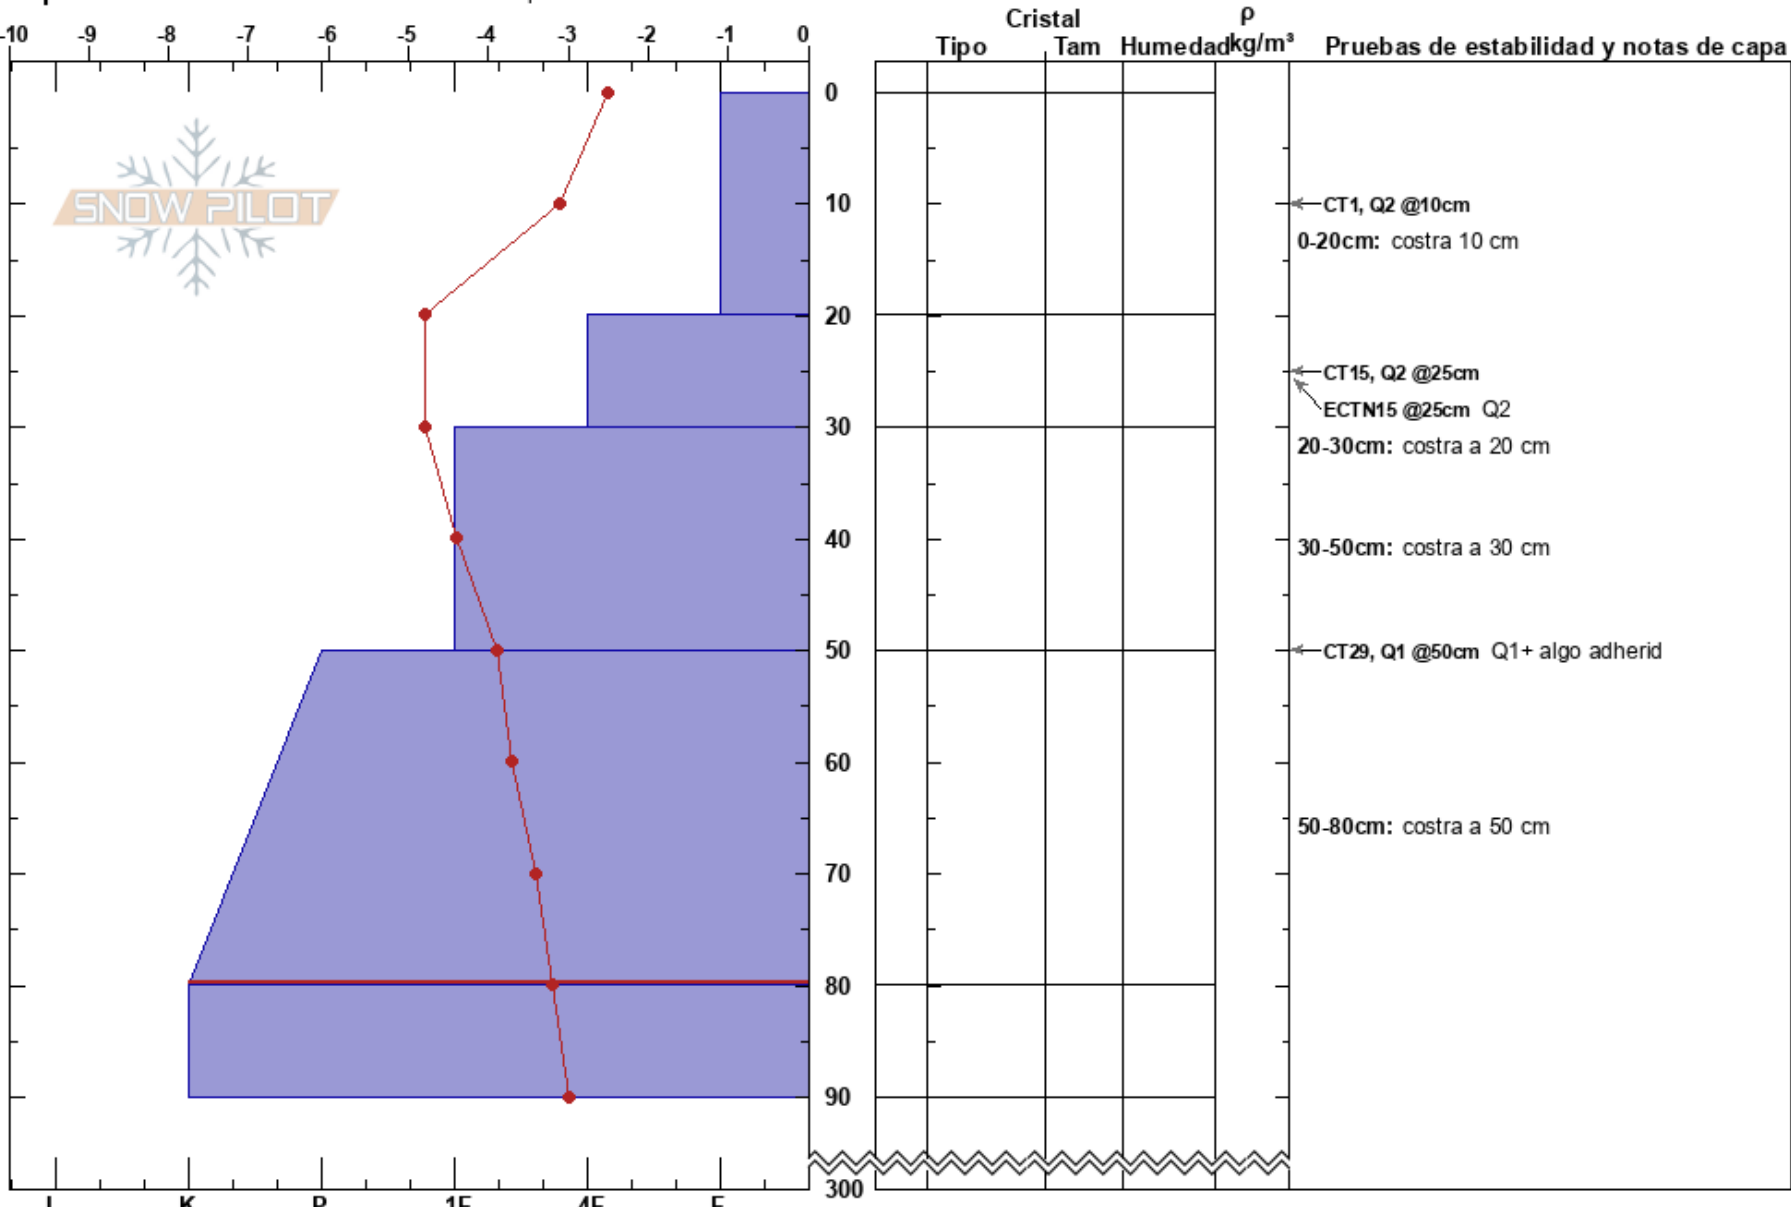

cerro castor. intermed
 Cerro Castor
 Argentina
 Elevación: 700 m
 Exposición: E
 Específicas: Fosa cavada en un estación de esquí

facundo ureta
 03/08/2023 - 10:00
 Coordinada:
 Ángulo de inclinación: 25°
 Carga del Viento: si

Estabilidad:
 Temp. del aire: -2.5°C
 Cielo: OVC
 Precipitación: S1
 Viento: SW Brisa leve

HS:300
 PF: 50
 PS: 30
 0-20cm: costra 10 cm
 20-30cm: costra a 20 cm
 30-50cm: costra a 30 cm
 50-80cm: costra a 50 cm
 50-80cm: Problematic layer