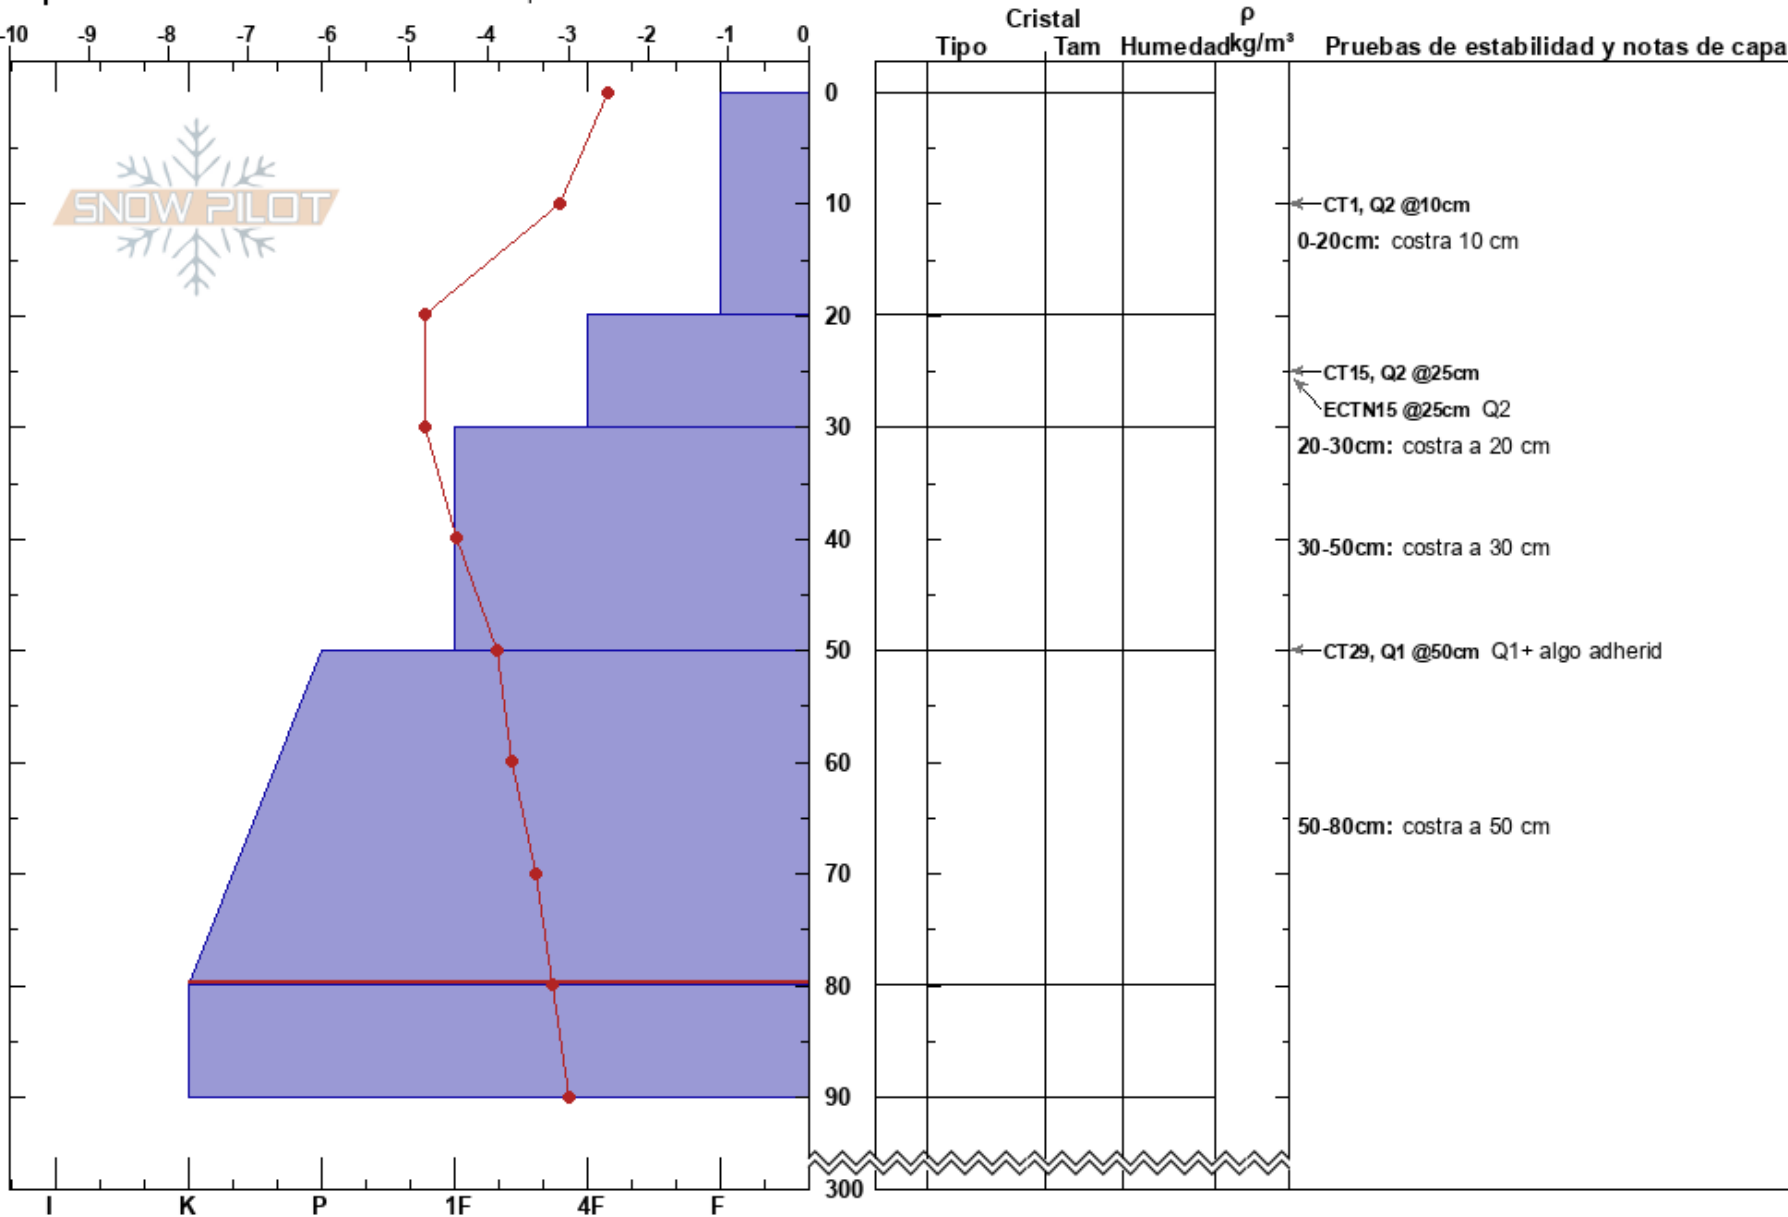

cerro castor. intermed facundo ureta
 Cerro Castor 03/08/2023 - 10:00
 Argentina
Elevación: 700 m
Exposición: E
Específicas: Fosa cavada en un estación de esquí

Estabilidad: HS:300
Temp. del aire: -2.5°C
Cielo: OVC
Precipitación: S1
Viento: SW Brisa leve

PF: 50
PS: 30
Notas del capas:
 0-20cm: costra 10 cm
 20-30cm: costra a 20 cm
 30-50cm: costra a 30 cm
 50-80cm: costra a 50 cm
 50-80cm: Problematic layer

Notas: