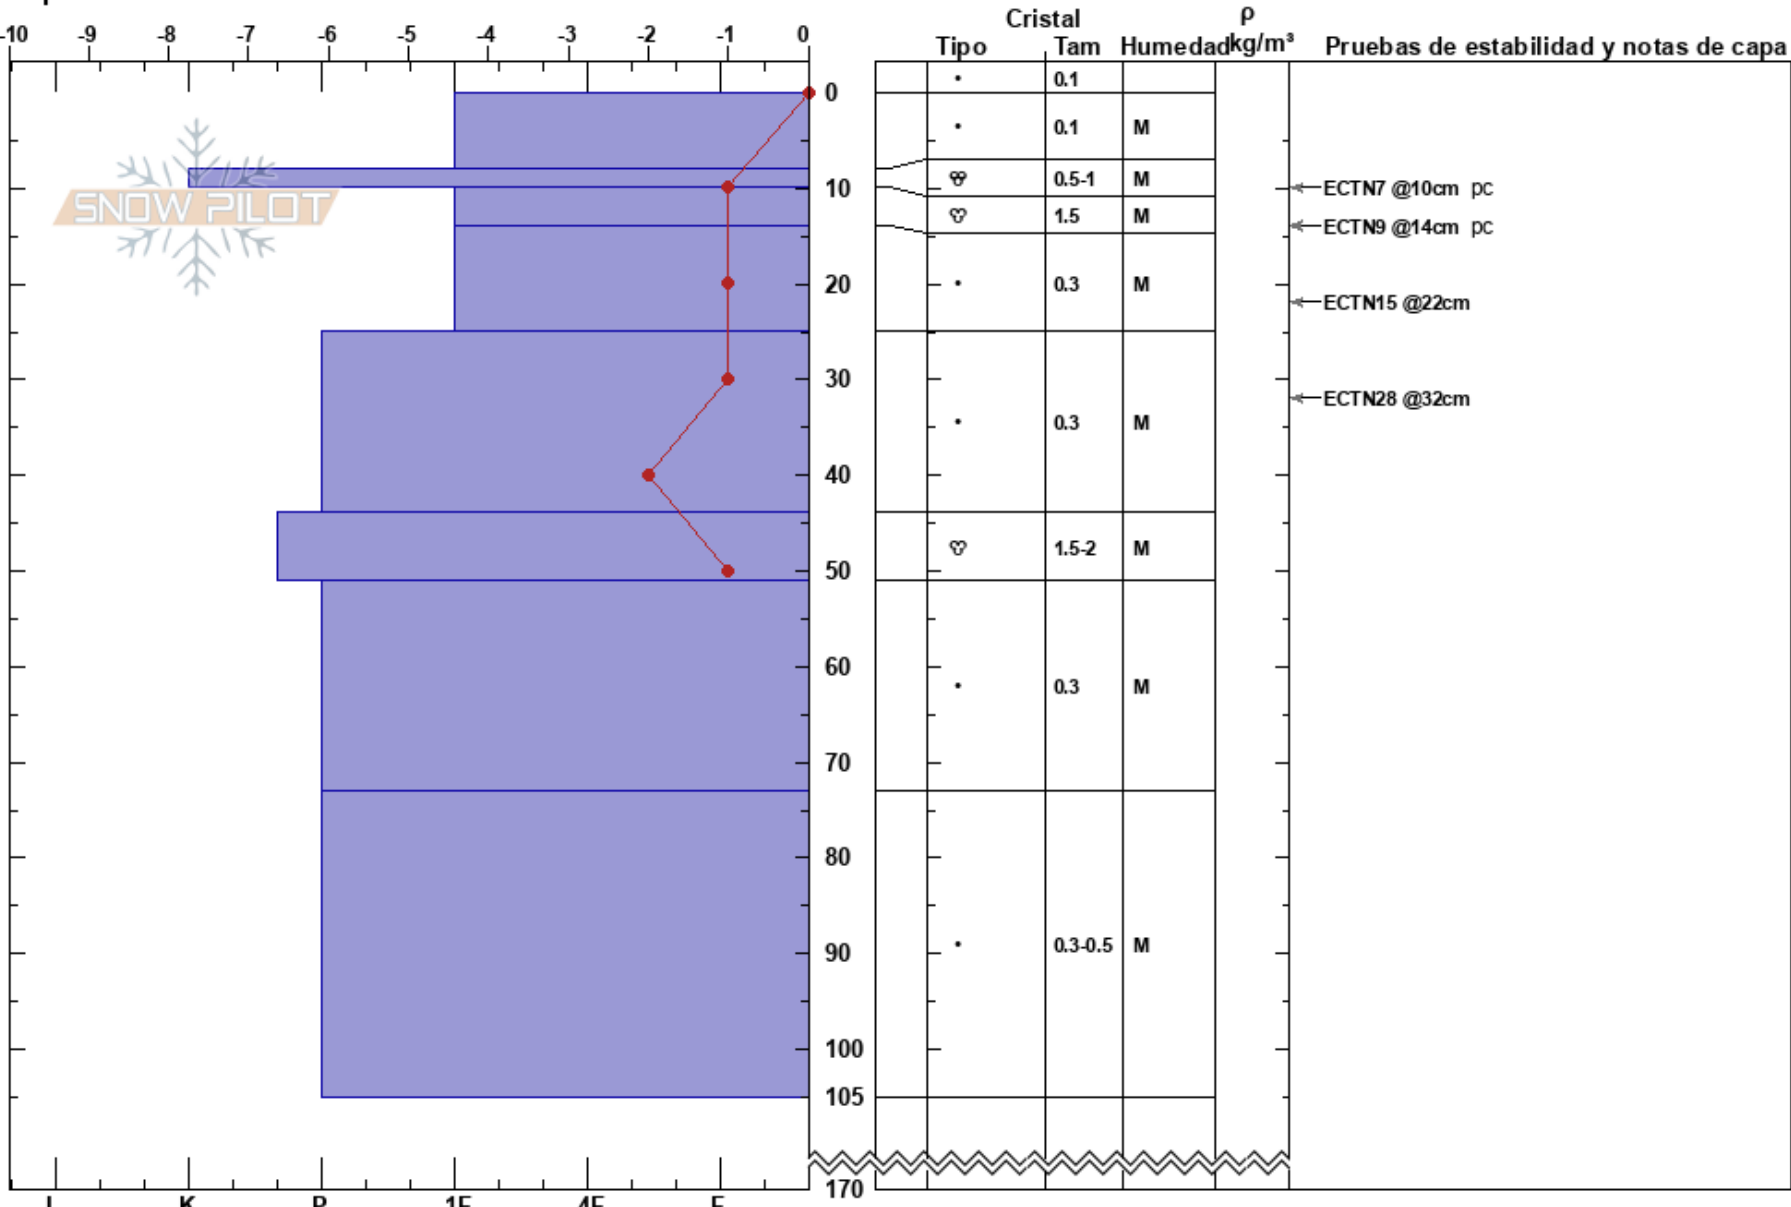

20230730 hoyita w
 Bariloche Alrededores
 Argentina
 Elevación: 2030 m
 Exposición: NE
 Específicas:

CENTRO DE INFORMACION DE AVIACION
 30/07/2023 - 11:25
 Coordinada:
 Ángulo de inclinación: 25°
 Carga del Viento: si

Estabilidad: B
 Bariloche CINS: 170
 Temp. del aire: 2°C
 Cielo: BKN
 Precipitación: NO
 Viento: NW Brisa leve
 PS: 7
 10-14cm: Problematic layer

Notas del capas:

Notas: