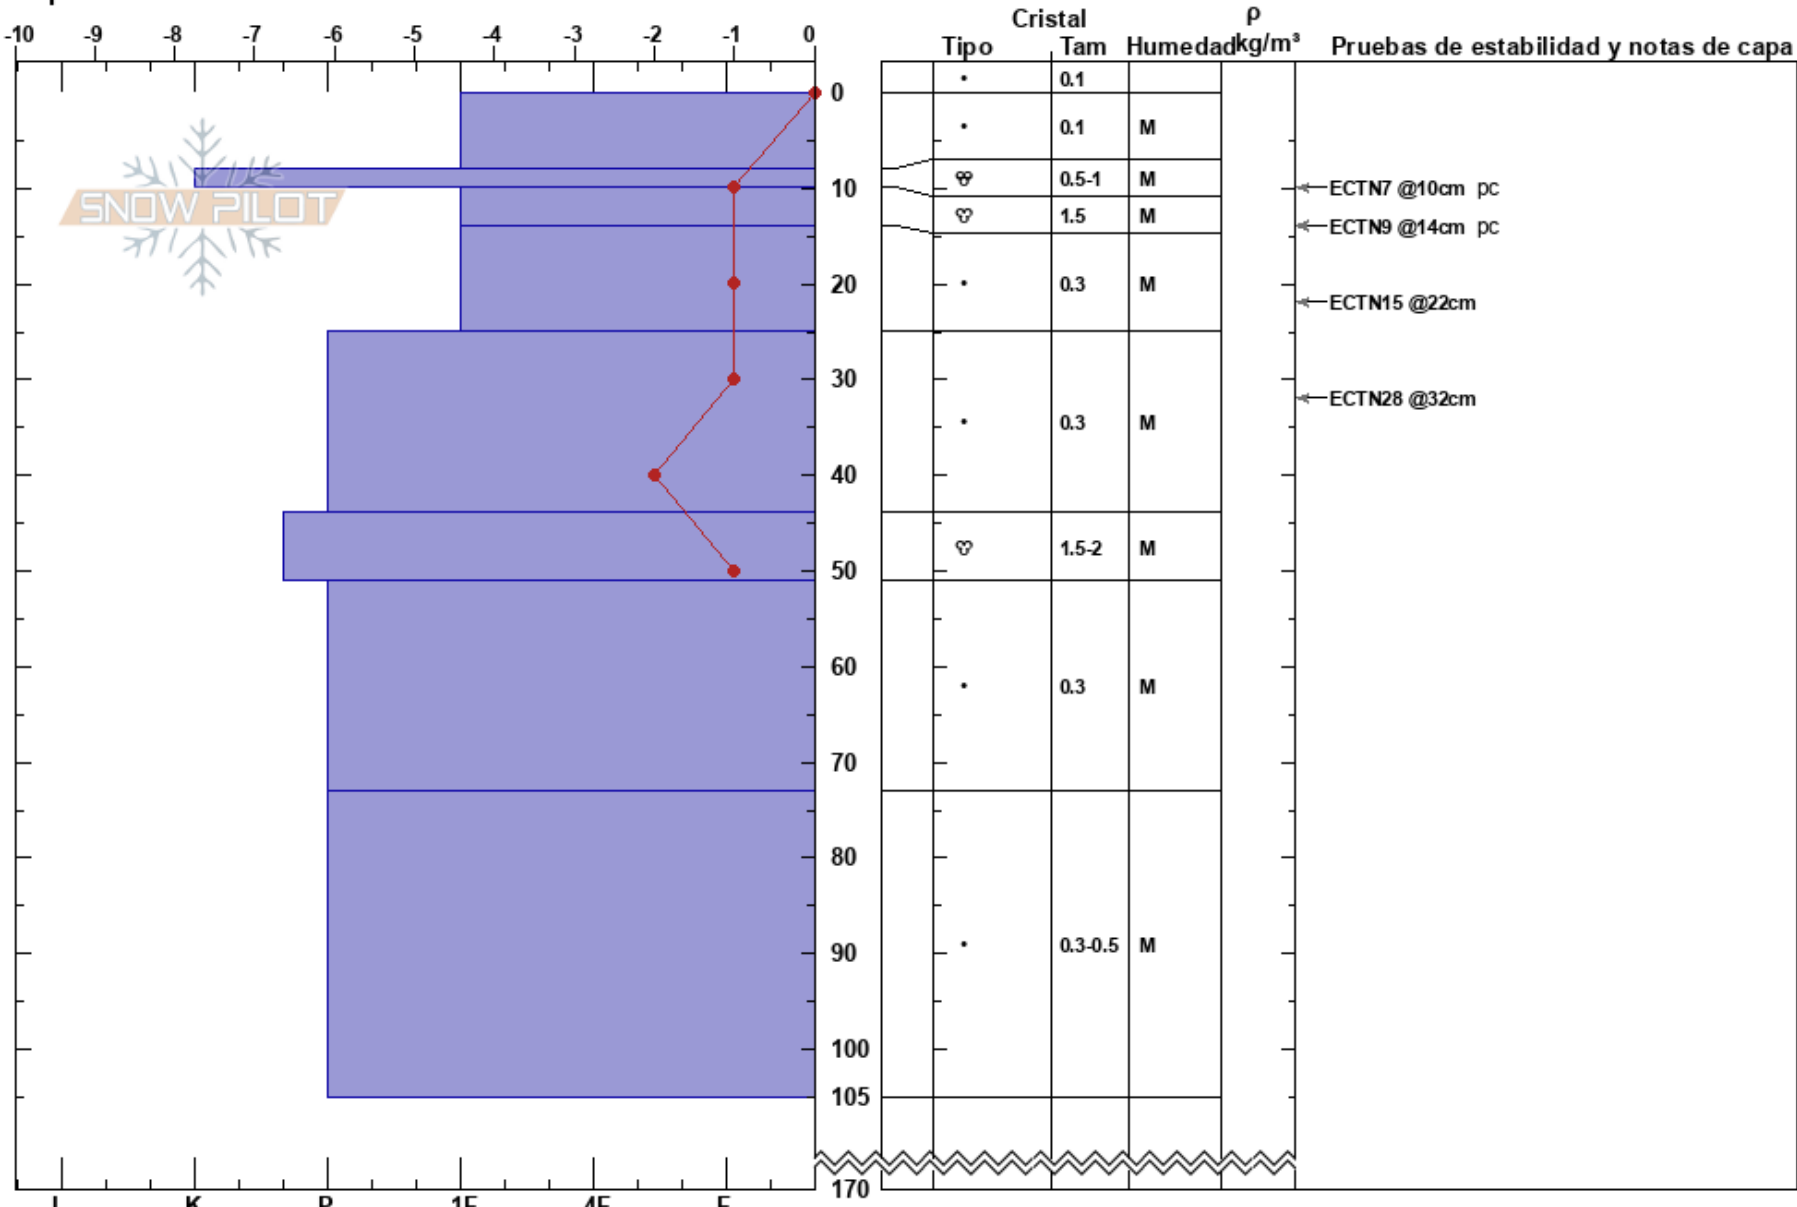

20230730 hoyita w
 Bariloche Alrededores
 Argentina
 Elevación: 2030 m
 Exposición: NE
 Específicas:

CENTRO DE INFORMACION DE AVIACION BARILOCHE CIMS:170
 30/07/2023 - 11:25
 Coordinada:
 Ángulo de inclinación: 25°
 Carga del Viento: si

Estabilidad: B
 Temp. del aire: 2°C
 Cielo: BKN
 Precipitación: NO
 Viento: NW Brisa leve

Notas del capas:
 PS: 25
 10-14cm: Problematic layer
 PS: 7

Notas: